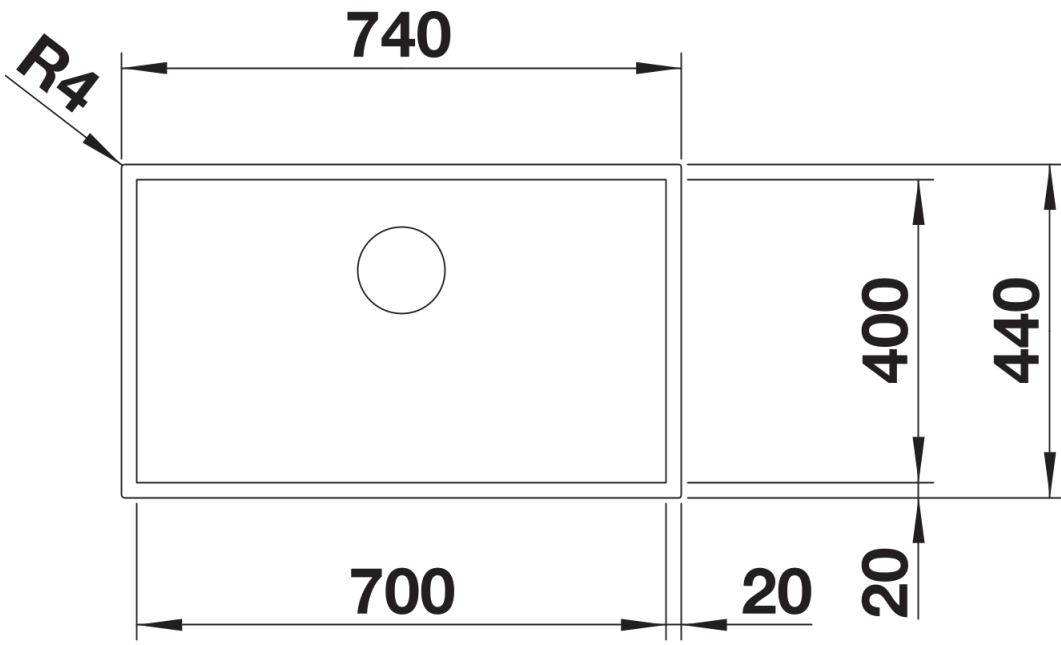

Datový list produktu ZEROX 700-U Dark Steel

Č. pol. 526244

Přednost

- Výrazný pravoúhlý nerezový dřez s elegantním tmavě šedým povrchem
- Povrch příjemně teplý na dotek díky kvalitní nerezové oceli bez povrchové úpravy
- Harmonická kombinace povrchů: montážní hrana, přepad a odtokový ventil vytvářejí stylové akcenty v broušeném nerez
- Všestranné možnosti kombinování s mnoha barvami a materiály
- Snadno čistitelný povrch: bezproblémové odstranění otisků prstů a nečistot
- Vysoce kvalitní výbava s odtokovým systémem InFino – elegantní, obzvláště snadný na údržbu

Tipy pro plánování

- Upozornění: dostupné rovněž v provedení pro zabudování do roviny.
- * Upozornění k rozsahu dodávky:
- pro modely IF bez plochy pro baterii je v případě použití ovládání výpusti dřezu s táhlem nutná sada pro dovybavení táhlem.
- Doporučujeme: položka č. 232 459
- Pro instalaci kuchyňské baterie, ovládání výpusti dřezu nebo dávkovače mycího prostředku do laminovaných pracovních desek je nutná pružná těsnicí páska, položka č. 120 055.

Obsah dodávky

- odtoková armatura* s prostorově úspornou trubkou
- sítkový ventil InFino 3 ½"
- přípeňovací sada

Detaily

Dohled