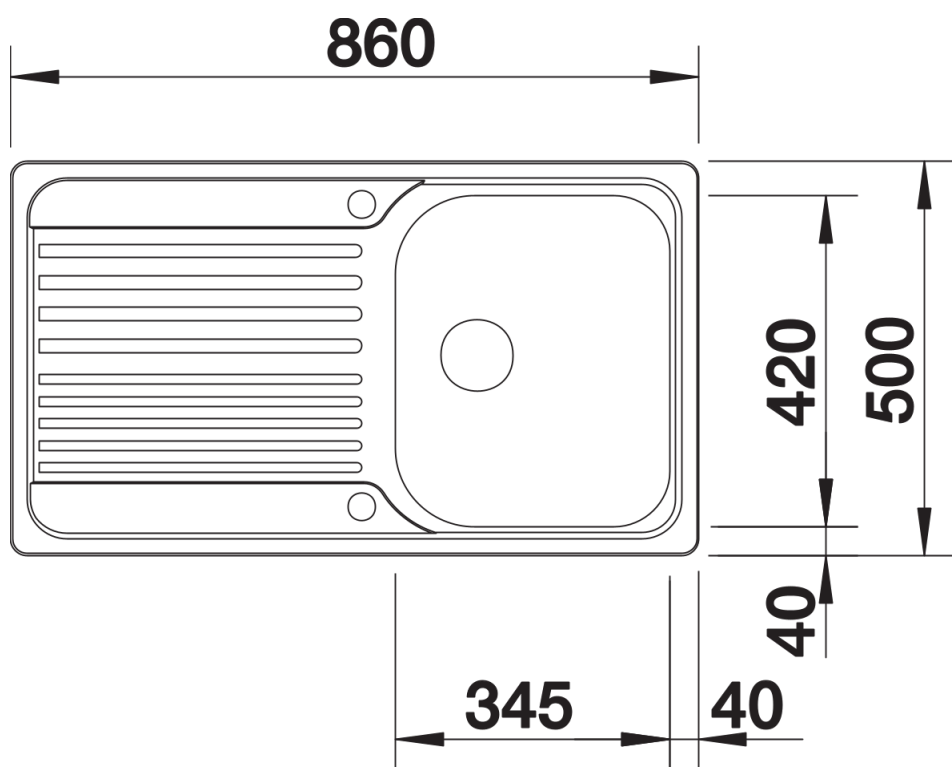

Datový list produktu TIPO 45 S

Č. pol. 526335

Přednost

- Funkční design
- S 3 ½" nerezové sítkovým ventilem
- Oboustranné provedení
- S excentrickým ovládáním výpusti

Obsah dodávky

- Odtoková sada s prostorově úspornou trubkou
- 3 ½" síťový ventil s ovládáním výpusti dřezu (otočné ovládání)

Detaily

Dohled

Výřez

Čelní pohled

Pohled ze strany