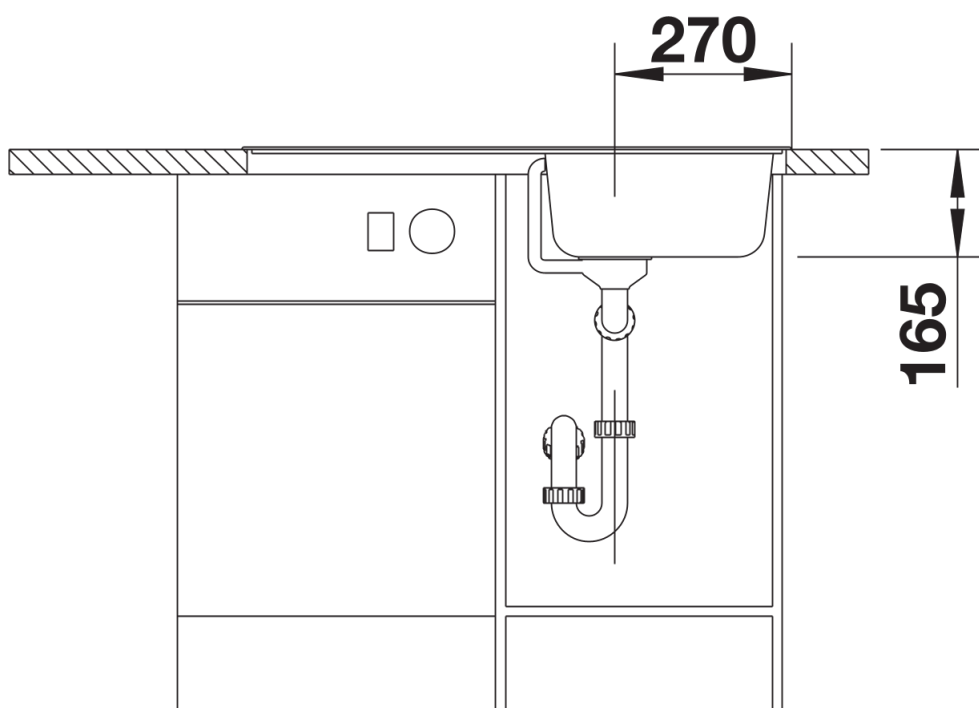

Datový list produktu TIPO 45 S

Č. pol. 526335

Přednost

- Funkční design
- S 3 ½" nerezové sítkovým ventilem
- Oboustranné provedení
- S excentrickým ovládáním výpusti

Obsah dodávky

- Odtoková sada s prostorově úspornou trubkou
- 3 ½" síťový ventil s ovládáním výpusti dřezu (otočné ovládání)

Detaily

Dohled

Výřez

Čelní pohled

Pohled ze strany