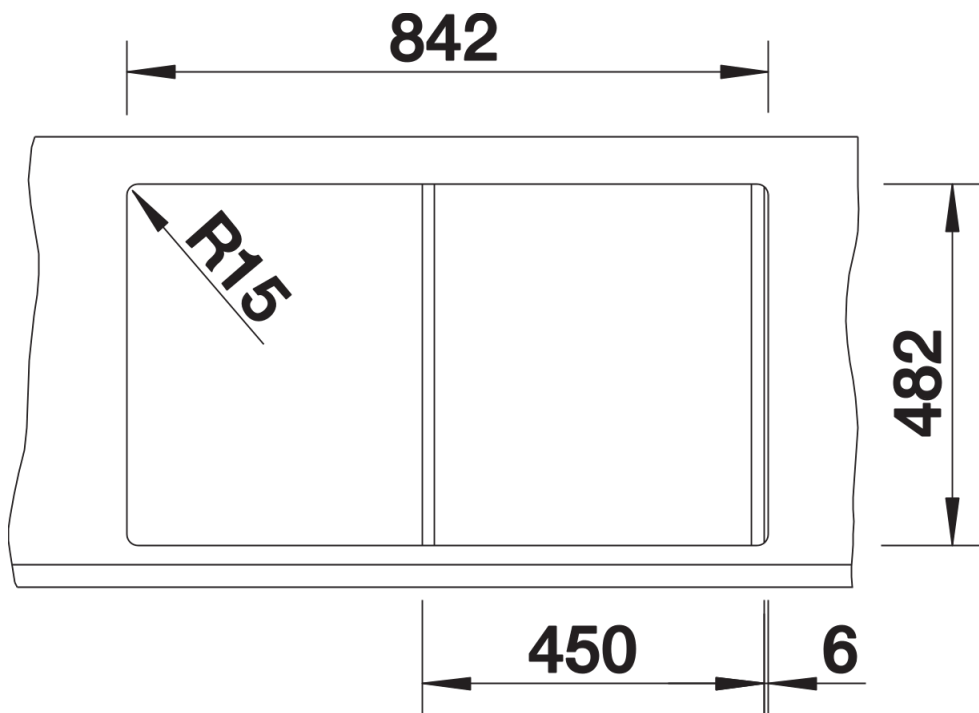

Datový list produktu TIPO 45 S

Č. pol. 526335

Přednost

- Funkční design
- S 3 ½" nerezové sítkovým ventilem
- Oboustranné provedení
- S excentrickým ovládáním výpusti

Obsah dodávky

- Odtoková sada s prostorově úspornou trubkou
- 3 ½" síťový ventil s ovládáním výpusti dřezu (otočné ovládání)

Detaily

Dohled

Výřez

Čelní pohled

Pohled ze strany