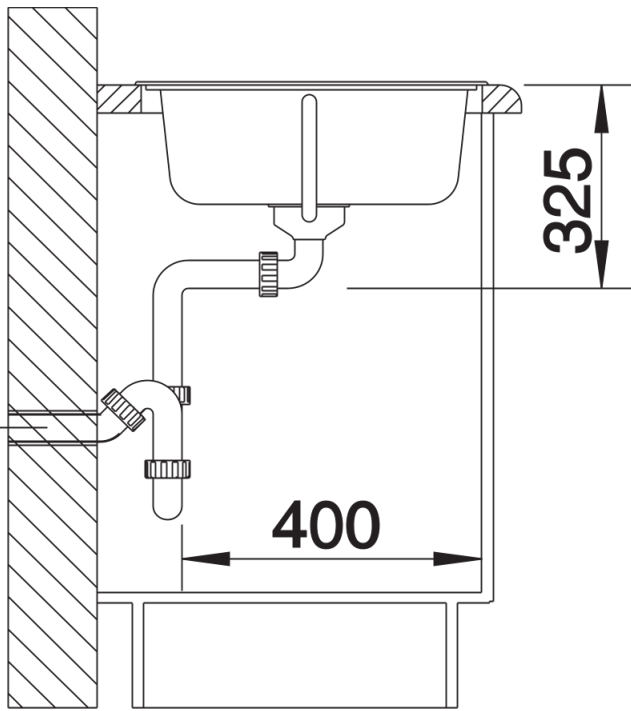

Datový list produktu TIPO 45 S

Č. pol. 526335

Přednost

- Funkční design
- S 3 ½" nerezové sítkovým ventilem
- Oboustranné provedení
- S excentrickým ovládáním výpusti

Obsah dodávky

- Odtoková sada s prostorově úspornou trubkou
- 3 ½" síťový ventil s ovládáním výpusti dřezu (otočné ovládání)

Detaily

Dohled

Výřez

Čelní pohled

Pohled ze strany