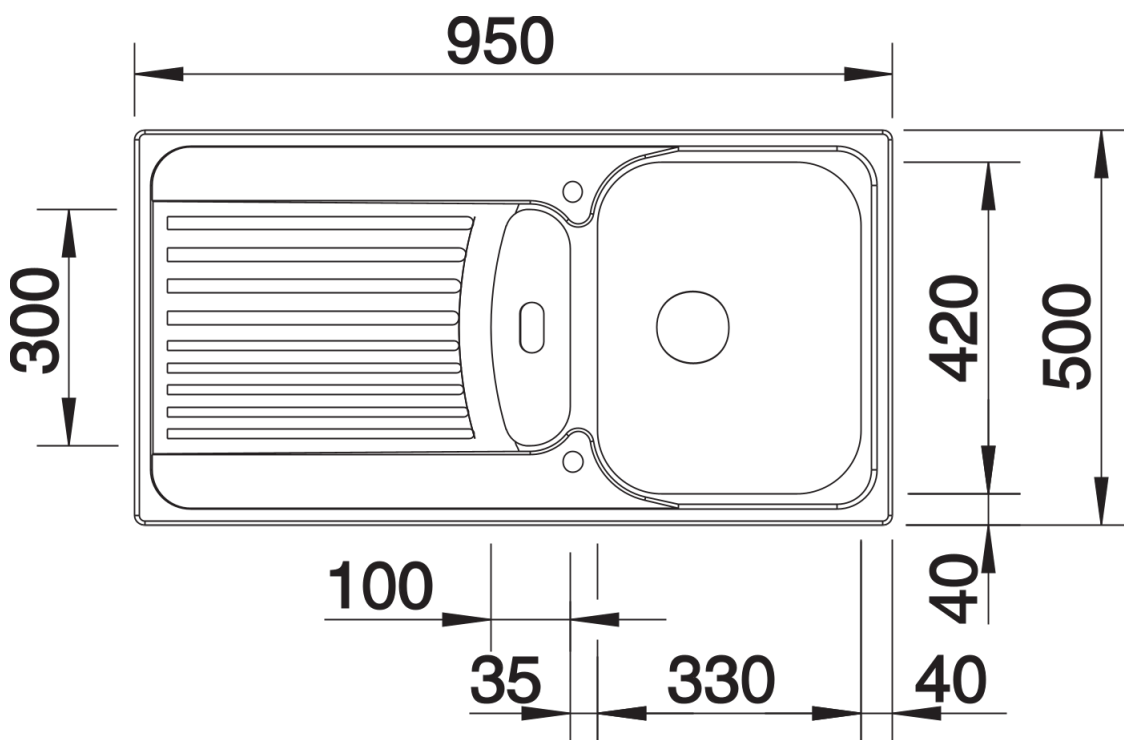

## Datový list produktu TIPO 5 S

Č. pol. 526336

Přednost

---

- Funkční design
- Prostorný dřez
- S praktickou přídatnou vaničkou
- Oboustranné provedení
- S excentrickým ovládním výpusti

## Obsah dodávky

---

- Děrovaná nerezová miska
- odtoková sada s&nbsp;prostorově úspornou trubkou
- 3 ½" sítkový ventil s&nbsp;ovládáním výpusti dřezu (otočné ovládání) pro hlavní dřez

## Detaily

---

Dohled

Výřez

Čelní pohled

Pohled ze strany