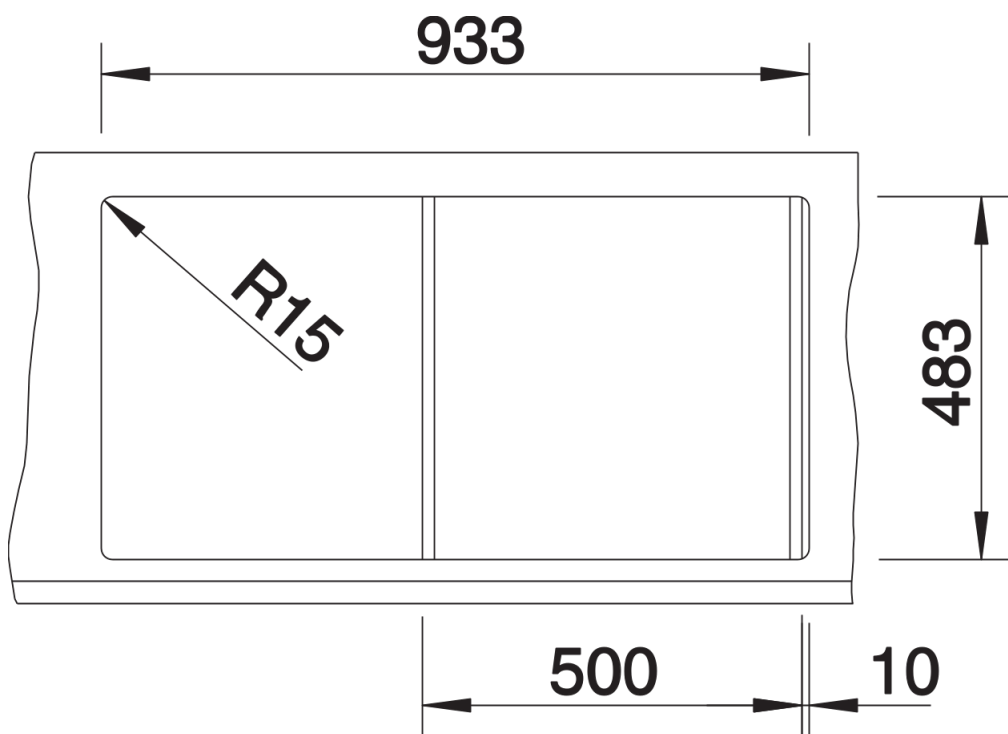

Datový list produktu TIPO 5 S

Č. pol. 526336

Přednost

- Funkční design
- Prostorný dřez
- S praktickou přídatnou vaničkou
- Oboustranné provedení
- S excentrickým ovládním výpusti

Obsah dodávky

Děrovaná nerezová miska, odtoková sada s prostorově úspornou trubkou, 3 ½" sítkový ventil s ovládáním výpusti dřezu (otočné ovládání)

Detaily

Dohled

Výřez

Čelní pohled

Pohled ze strany