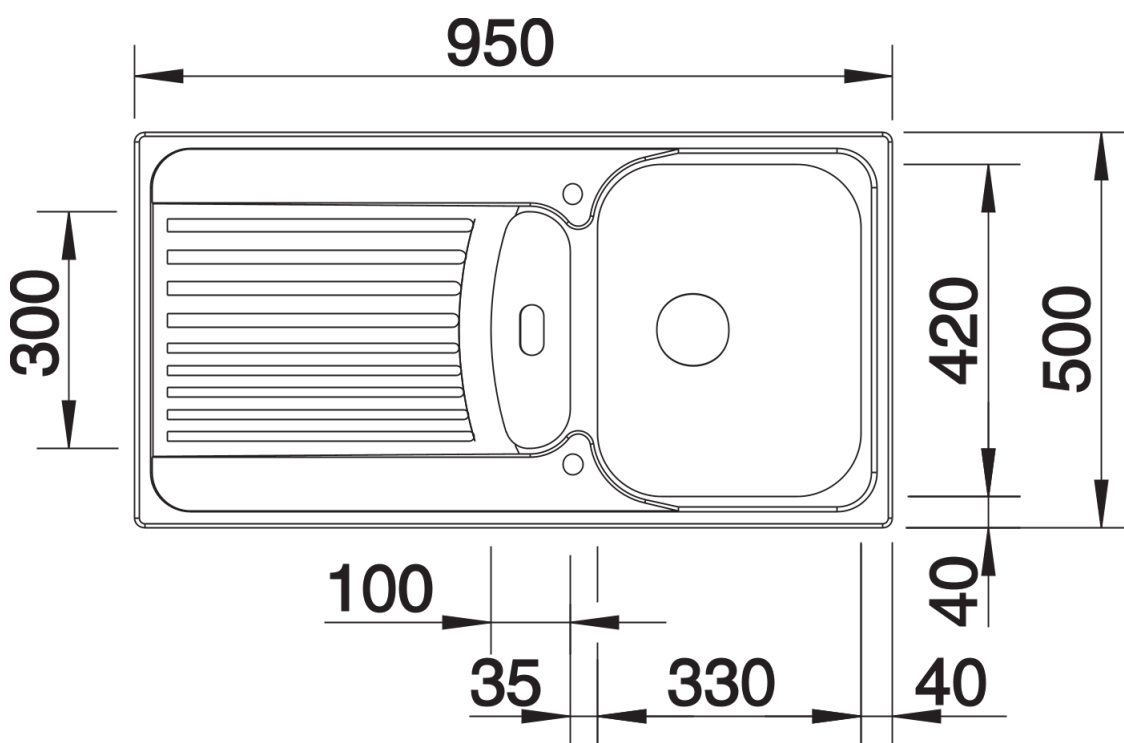

Datový list produktu TIPO 5 S

Č. pol. 526336

Přednost

- Funkční design
- Prostorný dřez
- S praktickou přídatnou vaničkou
- Oboustranné provedení
- S excentrickým ovládním výpusti

Obsah dodávky

Děrovaná nerezová miska, odtoková sada s prostorově úspornou trubkou, 3 ½" sítkový ventil s ovládáním výpusti dřezu (otočné ovládání)

Detaily

Dohled

Výřez

Čelní pohled

Pohled ze strany