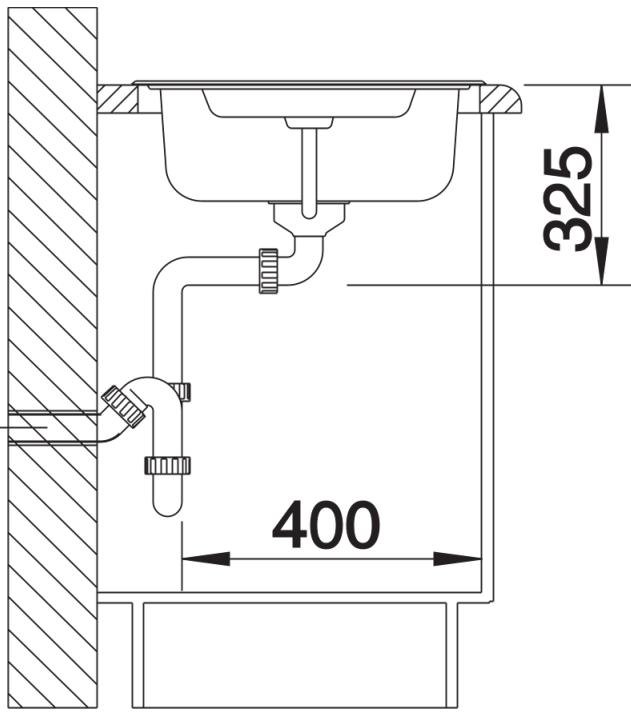

Datový list produktu TIPO 5 S

Č. pol. 526336

Přednost

- Funkční design
- Prostorný dřez
- S praktickou přídatnou vaničkou
- Oboustranné provedení
- S excentrickým ovládním výpusti

Obsah dodávky

Děrovaná nerezová miska, odtoková sada s prostorově úspornou trubkou, 3 ½" sítkový ventil s ovládáním výpusti dřezu (otočné ovládání)

Detaily

Dohled

Výřez

Čelní pohled

Pohled ze strany