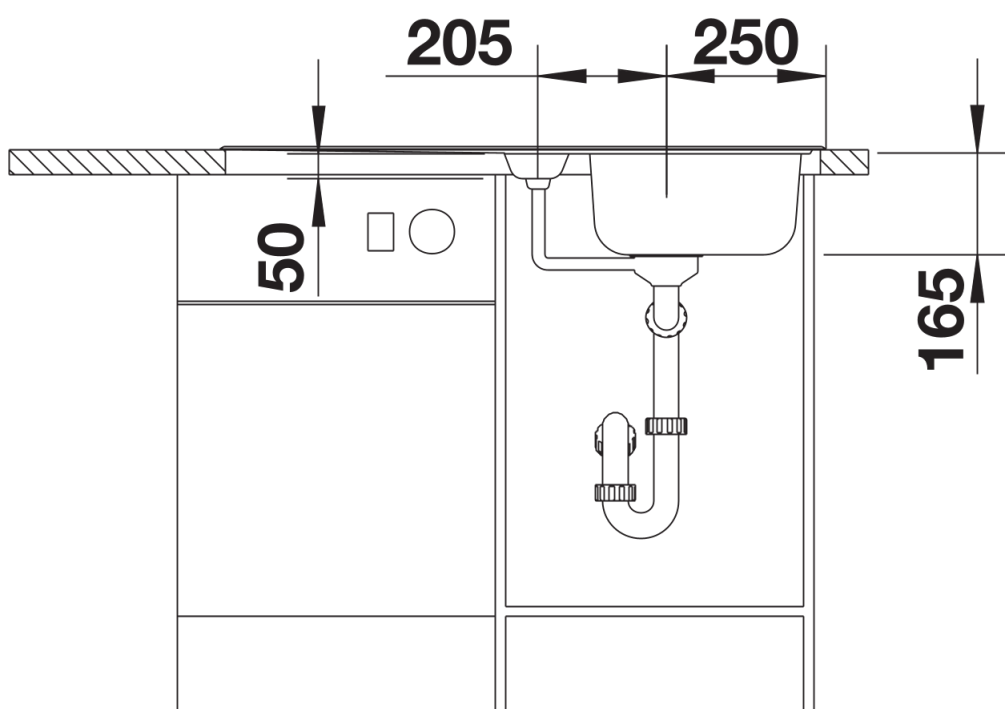

Datový list produktu TIPO 5 S

Č. pol. 526336

Přednost

- Funkční design
- Prostorný dřez
- S praktickou přídatnou vaničkou
- Oboustranné provedení
- S excentrickým ovládním výpusti

Obsah dodávky

Děrovaná nerezová miska, odtoková sada s prostorově úspornou trubkou, 3 ½" sítkový ventil s ovládáním výpusti dřezu (otočné ovládání)

Detaily

Dohled

Výřez

Čelní pohled

Pohled ze strany