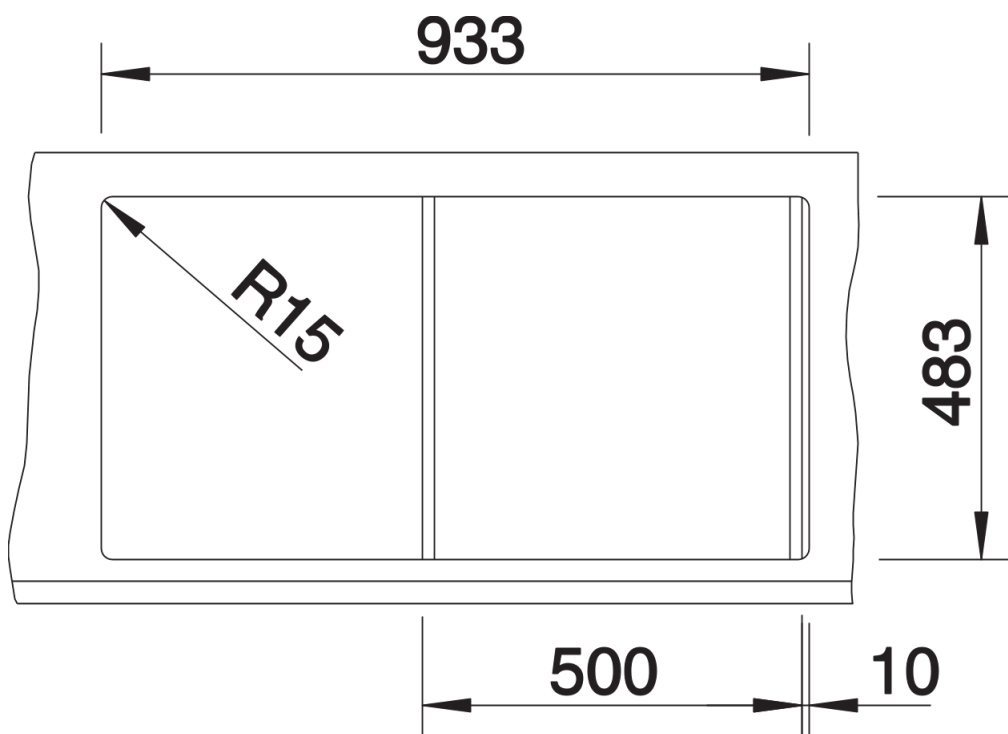

## Datový list produktu TIPO 5 S

Č. pol. 526336

Přednost

---

- Funkční design
- Prostorný dřez
- S praktickou přídatnou vaničkou
- Oboustranné provedení
- S excentrickým ovládním výpusti

## Obsah dodávky

---

- Děrovaná nerezová miska
- odtoková sada s&nbsp;prostorově úspornou trubkou
- 3 ½" sítkový ventil s&nbsp;ovládáním výpusti dřezu (otočné ovládání) pro hlavní dřez

## Detaily

---

Dohled

Výřez

Čelní pohled

Pohled ze strany