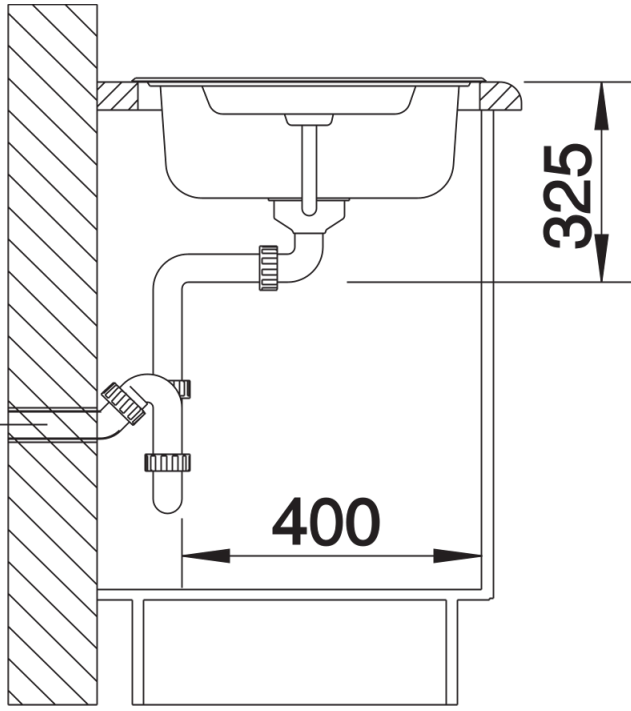

## Datový list produktu TIPO 5 S

Č. pol. 526336

Přednost

---

- Funkční design
- Prostorný dřez
- S praktickou přídatnou vaničkou
- Oboustranné provedení
- S excentrickým ovládním výpusti

## Obsah dodávky

---

- Děrovaná nerezová miska
- odtoková sada s&nbsp;prostorově úspornou trubkou
- 3 ½" sítkový ventil s&nbsp;ovládáním výpusti dřezu (otočné ovládání) pro hlavní dřez

## Detaily

---

Dohled

Výřez

Čelní pohled

Pohled ze strany