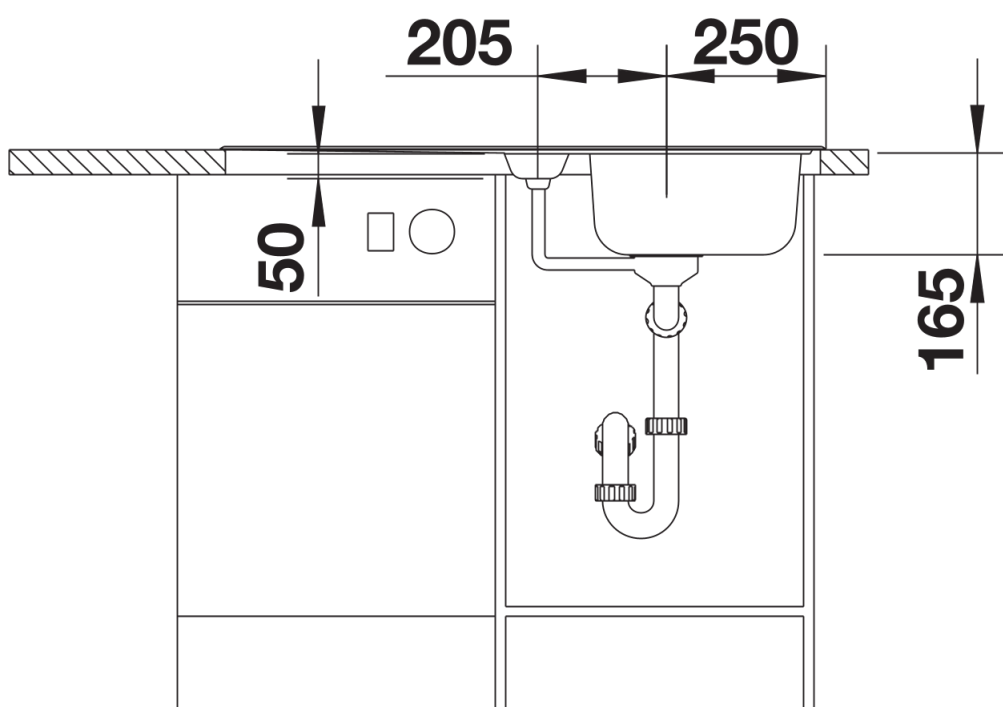

## Datový list produktu TIPO 5 S

Č. pol. 526336

Přednost

---

- Funkční design
- Prostorný dřez
- S praktickou přídatnou vaničkou
- Oboustranné provedení
- S excentrickým ovládním výpusti

## Obsah dodávky

---

- Děrovaná nerezová miska
- odtoková sada s&nbsp;prostorově úspornou trubkou
- 3 ½" sítkový ventil s&nbsp;ovládáním výpusti dřezu (otočné ovládání) pro hlavní dřez

## Detaily

---

Dohled

Výřez

Čelní pohled

Pohled ze strany