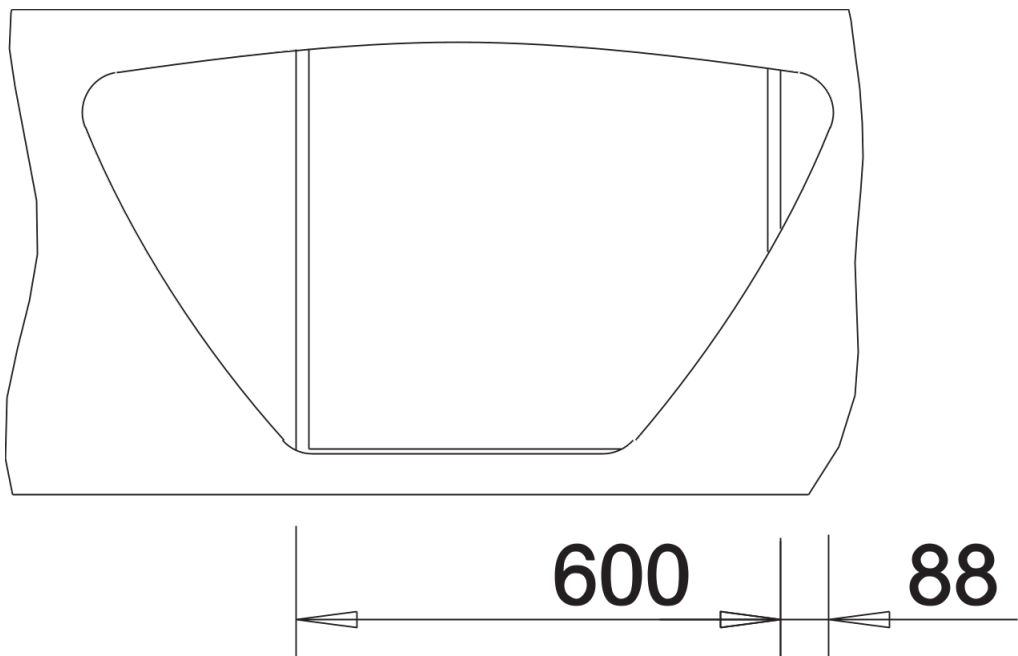

## Obsah dodávky

---

- odtoková armatura s prostorově úspornou trubkou
- 3 ½" sítkový ventil s integrovaným ovládním výpusti (otočné ovládní)

## Detaily

---

Dohled

Výřez

Čelní pohled

Pohled ze strany