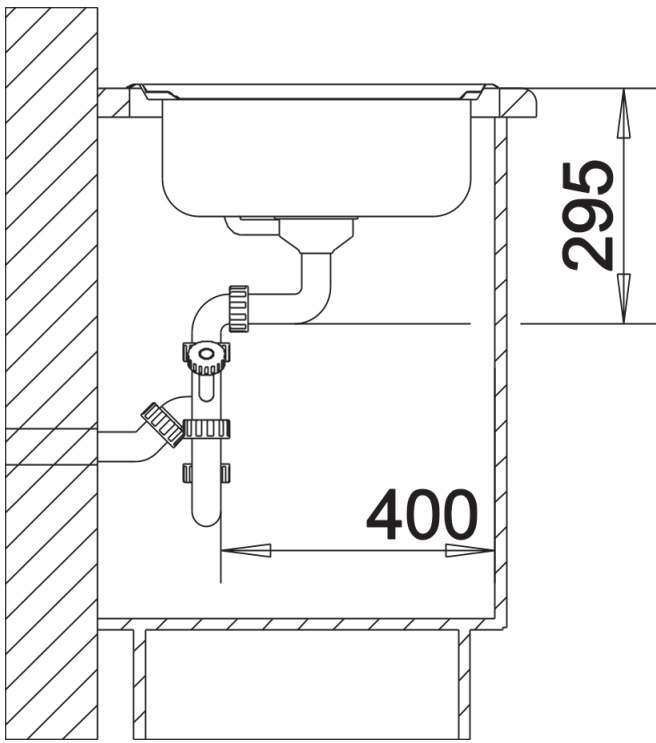

## Datový list produktu TIPO 9 E

Č. pol. 526338

Přednost

---

- Funkční design
- Prostorný dřez
- Praktický odtok
- S 3 ½" sítkovým ventilem
- Oboustranné provedení
- S integrovaným ovládním výpusti

## Obsah dodávky

---

- odtoková armatura s prostorově úspornou trubkou
- 3 ½" sítkový ventil s integrovaným ovládním výpusti (otočné ovládní)

## Detaily

---

Dohled

Výřez

Čelní pohled

Pohled ze strany