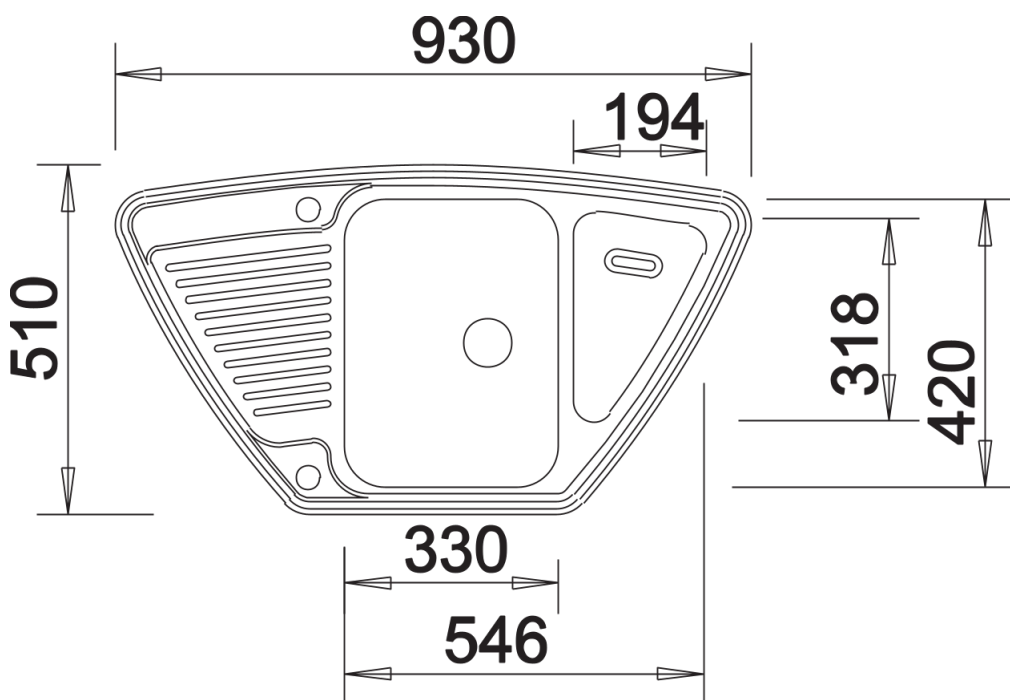

## Datový list produktu TIPO 9 E

Č. pol. 526338

Přednost

---

- Funkční design
- Prostorný dřez
- Praktický odtok
- S 3 ½" sítkovým ventilem
- Oboustranné provedení
- S integrovaným ovládním výpusti

## Obsah dodávky

---

- odtoková armatura s prostorově úspornou trubkou
- 3 ½" sítkový ventil s integrovaným ovládním výpusti (otočné ovládní)

## Detaily

---

Dohled

Výřez

Čelní pohled

Pohled ze strany