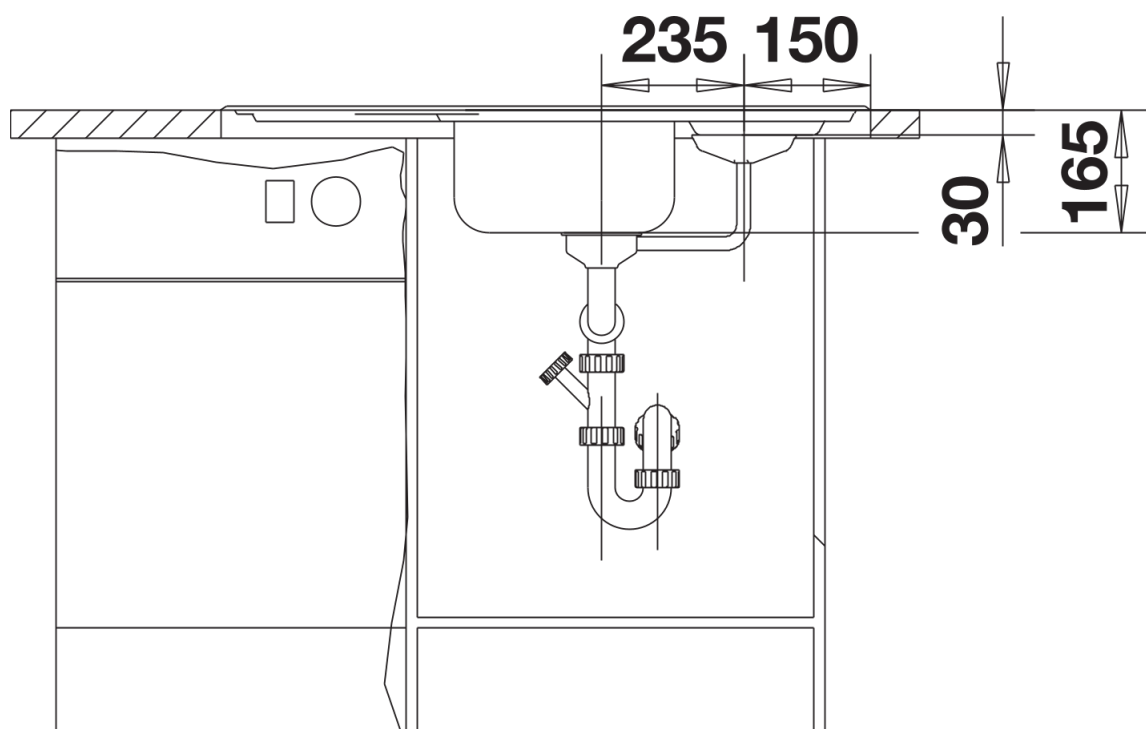

## Datový list produktu TIPO 9 E

Č. pol. 526338

Přednost

---

- Funkční design
- Prostorný dřez
- Praktický odtok
- S 3 ½" sítkovým ventilem
- Oboustranné provedení
- S integrovaným ovládním výpusti

## Obsah dodávky

---

- odtoková armatura s prostorově úspornou trubkou
- 3 ½" sítkový ventil s integrovaným ovládním výpusti (otočné ovládní)

## Detaily

---

Dohled

Výřez

Čelní pohled

Pohled ze strany