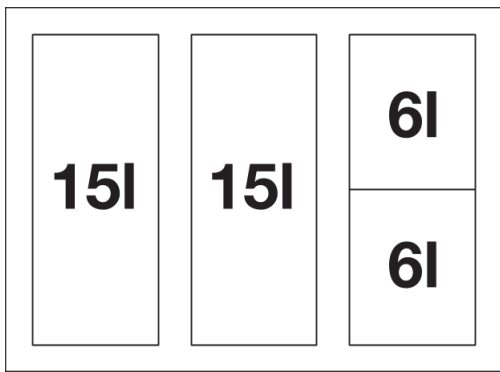

Datový list produktu SELECT II 60/4 Orga

Č. pol. 526211

Přednost

- Kompletní využití prostoru skříňky pod dřezem díky řešením odpovídajícím rozměrům, v souladu s dřezem a baterií
- Široká škála modelů pro nejběžnější rozměry dřezových skříněk
- Mnohostranně použitelné univerzální nádoby v organizační zásuvce pomáhají udržet ještě větší pořádek a čistotu
- Různorodé a rozmanité možnosti třídění odpadu díky flexibilním kombinacím nádob
- Jednoduchá montáž bez měření, značení nebo předvrtávání
- Volitelné příslušenství doplňuje systém pro vytvoření individuálního řešení
- Moderní design s kvalitním hliníkem
- Snadné čištění všech částí díky velkým a hladkým plochám

Tipy pro plánování

- Montážní výška 458mm (použité univerzální nádoby lze posunout pro přizpůsobení odtokové armatury), montážní hloubka 400mm, potřebný vnitřní rozměr pro výsuvné kolejnice 450mm, tloušťka boční stěny skříňky 16 mm nebo 19 mm.
- Pro skříňky s boční stěnou o tloušťce 18mm se musí distanční podložky 00243513 objednat samostatně.
- Zapotřebí jsou přední dvířka bez pantů a otvorů. Dbejte na uspořádání úchytek.
- Možnost zabudování též do spodních skříněk s kazetovými dvířky od šířky rámu 40mm.
- Při plánování zohledněte montážní výšku systému třídění odpadu, montážní hloubku dřezu a z toho vyplývající minimální rozměr pro spodní skříňku.
- Nejnižší doporučená výška soklu pro montáž nožního ovládání MOVEX: 100 mm.

Obsah dodávky

- výsuvný systém pro přední dvířka
- organizační zásuvka
- nádoba 2 x 15 l a 2 x 6 l
- 1 x víko nádoby 6 l

Detaily

Dohled

PRODUKT_3D