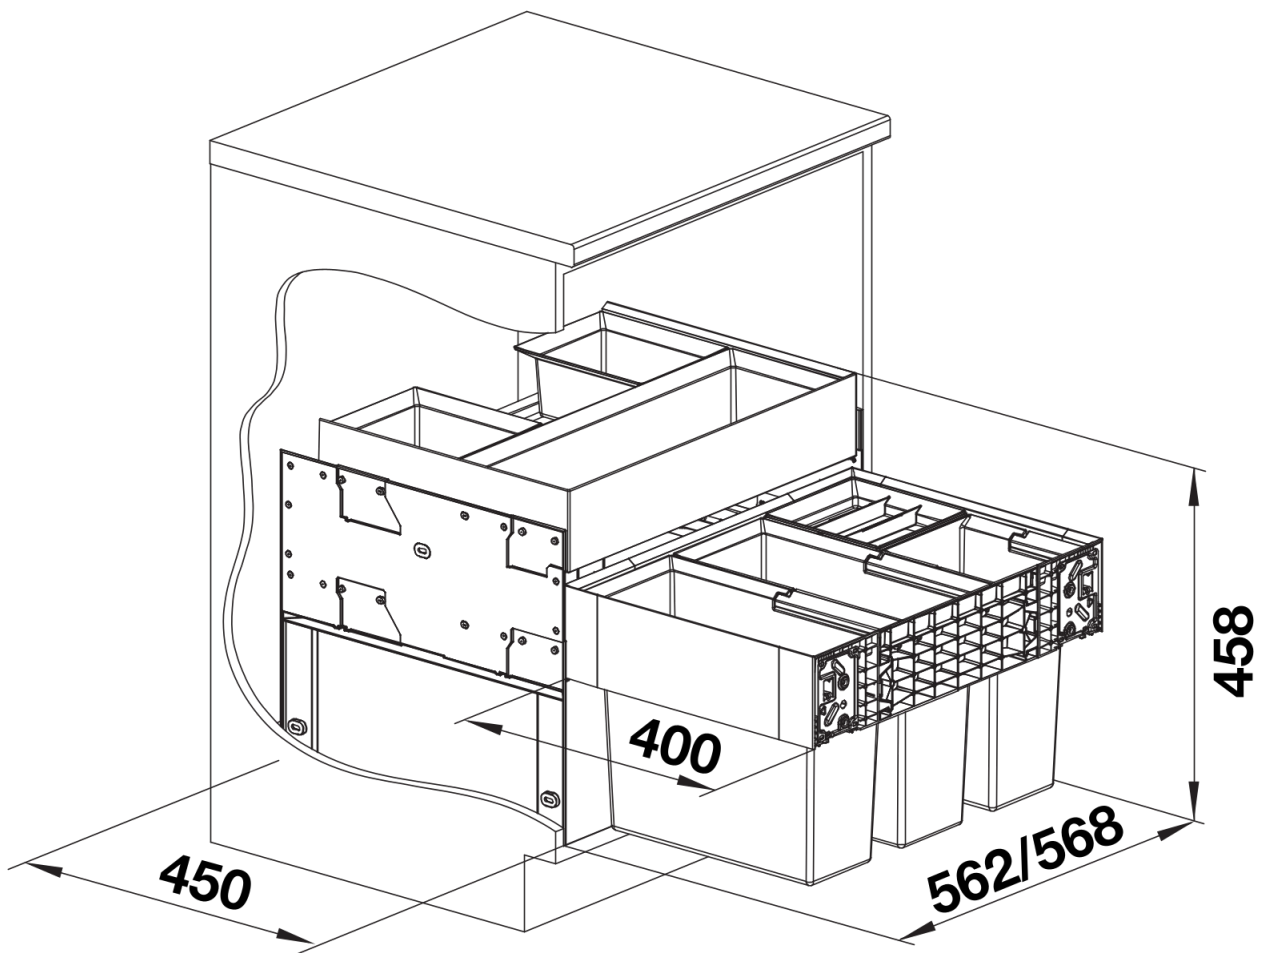

Datový list produktu SELECT II 60/4 Orga

Č. pol. 526211

Přednost

- Kompletní využití prostoru skříňky pod dřezem díky řešením odpovídajícím rozměrům, v souladu s dřezem a baterií
- Široká škála modelů pro nejběžnější rozměry dřezových skříněk
- Mnohostranně použitelné univerzální nádoby v organizační zásuvce pomáhají udržet ještě větší pořádek a čistotu
- Různorodé a rozmanité možnosti třídění odpadu díky flexibilním kombinacím nádob
- Jednoduchá montáž bez měření, značení nebo předvrtávání
- Volitelné příslušenství doplňuje systém pro vytvoření individuálního řešení
- Moderní design s kvalitním hliníkem
- Snadné čištění všech částí díky velkým a hladkým plochám

Tipy pro plánování

- Montážní výška 458mm (použité univerzální nádoby lze posunout pro přizpůsobení odtokové armatury), montážní hloubka 400mm, potřebný vnitřní rozměr pro výsuvné kolejnice 450mm, tloušťka boční stěny skříňky 16 mm nebo 19 mm.
- Pro skříňky s boční stěnou o tloušťce 18mm se musí distanční podložky 00243513 objednat samostatně.
- Zapotřebí jsou přední dvířka bez pantů a otvorů. Dbejte na uspořádání úchytek.
- Možnost zabudování též do spodních skříněk s kazetovými dvířky od šířky rámu 40mm.
- Při plánování zohledněte montážní výšku systému třídění odpadu, montážní hloubku dřezu a z toho vyplývající minimální rozměr pro spodní skříňku.
- Nejnižší doporučená výška soklu pro montáž nožního ovládání MOVEX: 100 mm.

Obsah dodávky

- výsuvný systém pro přední dvířka
- organizační zásuvka
- nádoba 2 x 15 l a 2 x 6 l
- 1 x víko nádoby 6 l

Detaily

Dohled

PRODUKT_3D