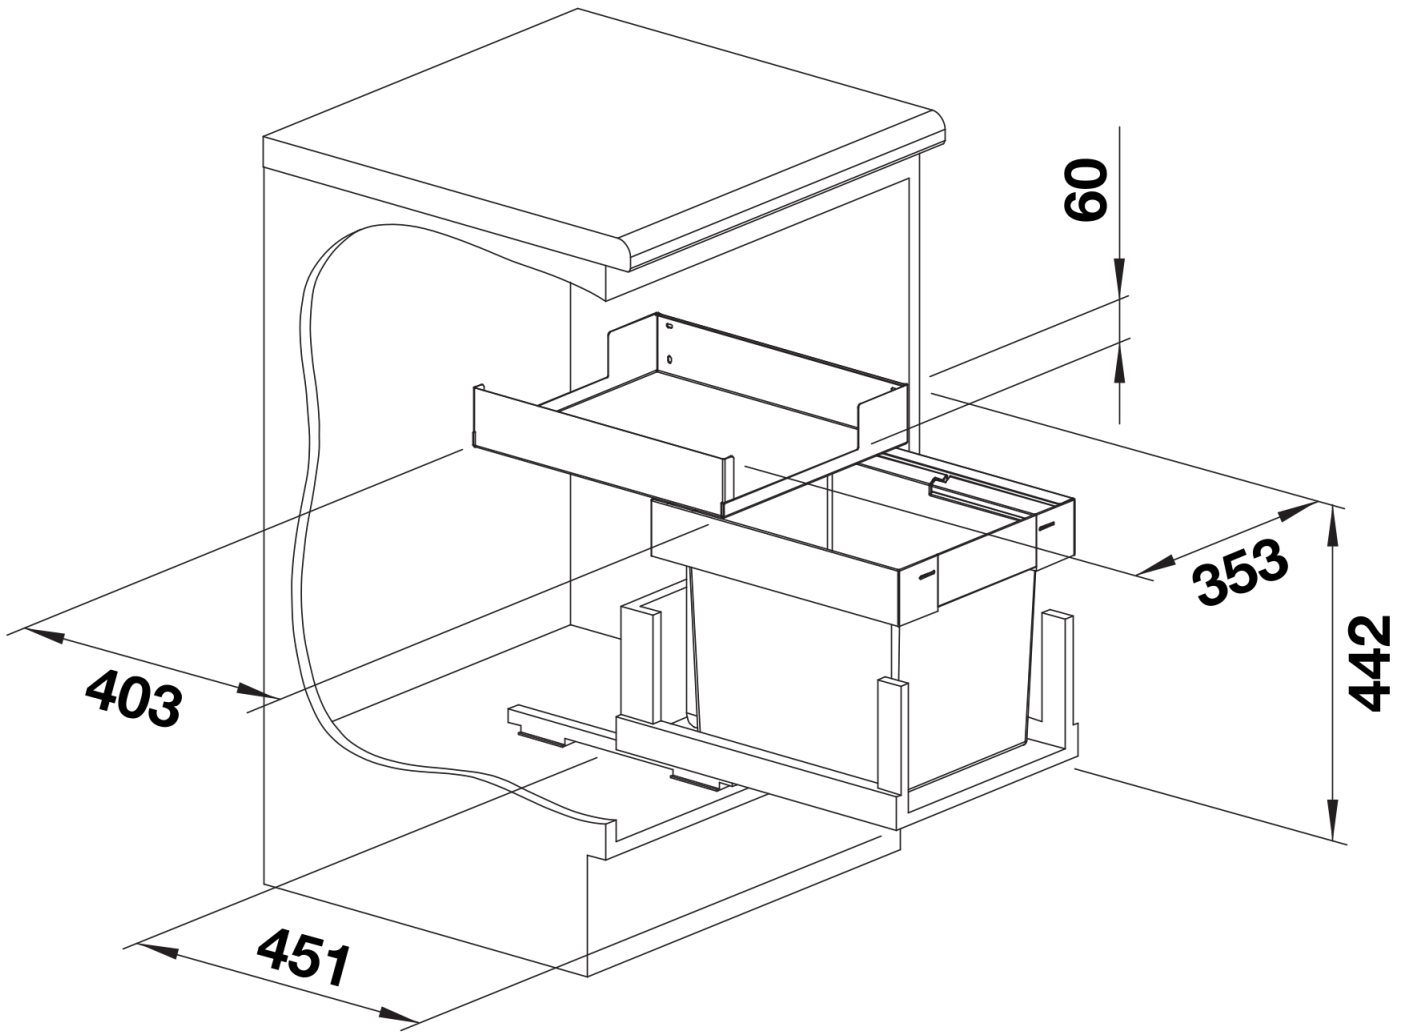

Datový list produktu SELECT II Soda

Č. pol. 526304

Přednost

- Promyšlené řešení pro BLANCO Soda: dokonalé využití prostoru spodní skříňky díky harmonické souhře všech systémových komponentů
- Velmi dobrý přístup do SODA systému při výměně filtru nebo bombičky s CO_2
- Vše na jednom místě: zabudované odkládací dno poskytuje místo pro 4 bombičky s CO_2
- Všechny systémové komponenty jsou navzájem opticky sladěny
- Snadné čištění všech částí díky velkým a hladkým plochám

Obsah dodávky

- výsuvný systém pro přední dvířka
- zásuvka
- výsuvné pojezdy
- zabudované odkládací dno
- nádoba 1 x 30

Detaily

Dohled

PRODUKT_3D