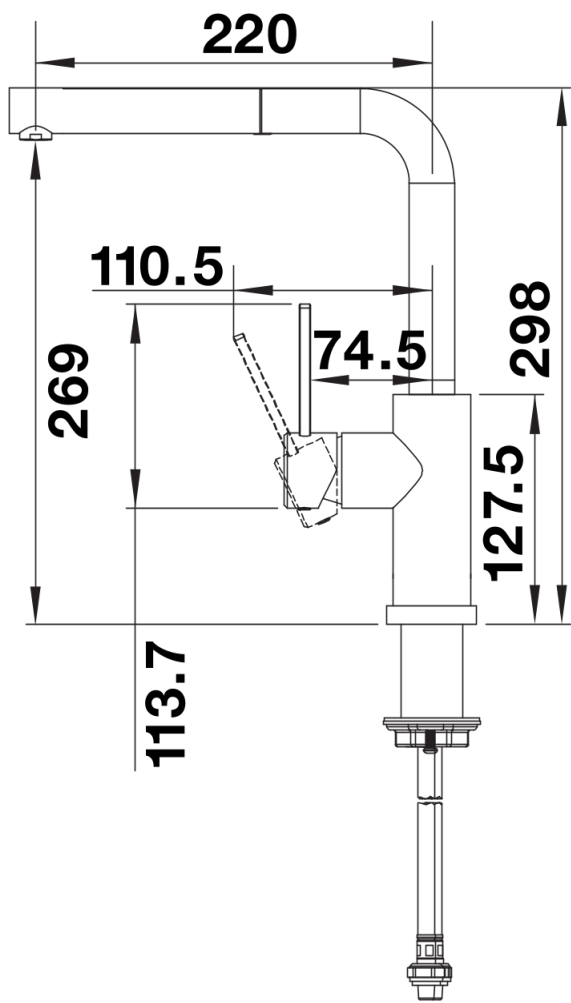

## Datový list produktu LANORA-S-F

Č. pol. 526180

## Tipy pro plánování

---

- Minimální vzdálenost mezi dřezem a okenním křídlem je 4,5 cm.

## Obsah dodávky

---

- raménko otočné o 190°
- nutný otvor pro baterii o Ø 35 mm
- kartuš s keramickými těsněními
- Sprchová hadice opláštěná nylonem
- Flexibilní připojovací hadice o délce 985 mm s 3/8" maticí pro obzvlášť snadnou a bezpečnou montáž
- patentovaný perlátor pro výrazně nižší usazování vodního kamene
- stabilizační deska pro zvýšení stability kuchyňské baterie při montáži do nerezového dřezu
- sériové vybavení se zpětným ventilem proti zpětnému nasátí špinavé vody podle normy EN 1717
- certifikace LGA
- certifikace DVGW

## Detaily

---

Rozsah otáčení

Páčka z boku 2D

Pohled ze strany