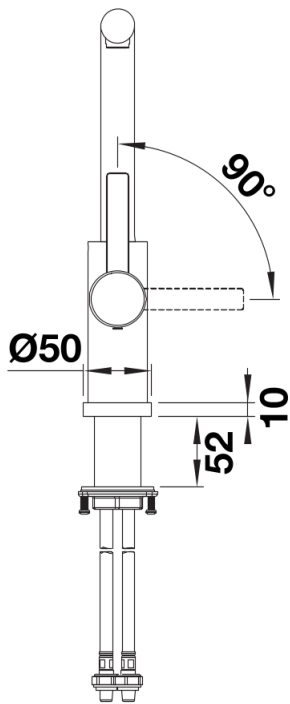

## Datový list produktu LANORA-S-F

Č. pol. 526180

## Tipy pro plánování

---

- Minimální vzdálenost mezi dřezem a okenním křídlem je 4,5 cm.

## Obsah dodávky

---

- raménko otočné o 190°
- nutný otvor pro baterii o Ø 35 mm
- kartuš s keramickými těsněními
- Sprchová hadice opláštěná nylonem
- Flexibilní připojovací hadice o délce 985 mm s 3/8" maticí pro obzvlášť snadnou a bezpečnou montáž
- patentovaný perlátor pro výrazně nižší usazování vodního kamene
- stabilizační deska pro zvýšení stability kuchyňské baterie při montáži do nerezového dřezu
- sériové vybavení se zpětným ventilem proti zpětnému nasátí špinavé vody podle normy EN 1717
- certifikace LGA
- certifikace DVGW

## Detaily

---

Rozsah otáčení

Páčka z boku 2D

Pohled ze strany