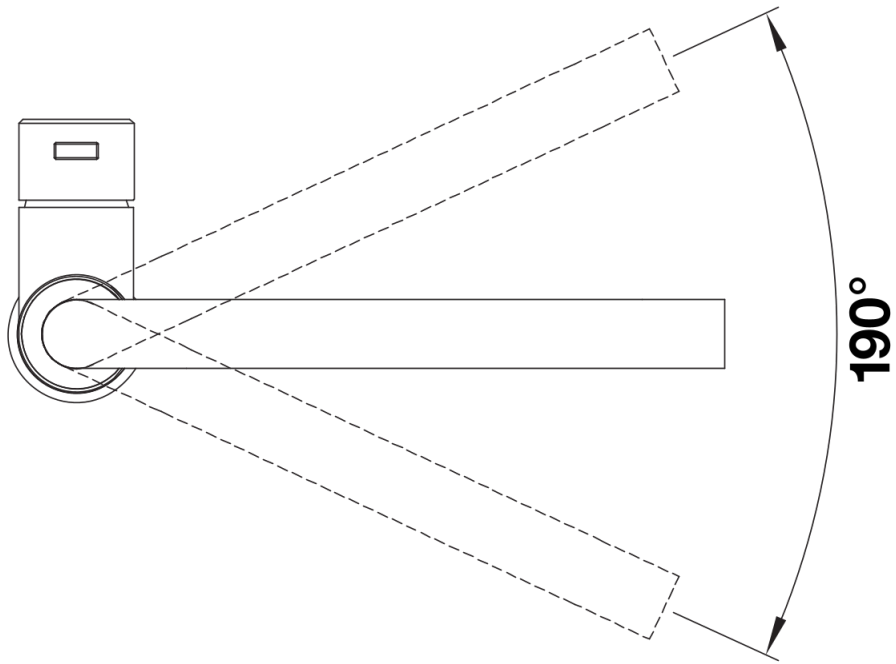

## Tipy pro plánování

---

- Minimální vzdálenost mezi dřezem a okenním křídlem je 4,5 cm.

## Obsah dodávky

---

- raménko otočné o 190°
- nutný otvor pro baterii o Ø 35 mm
- kartuš s keramickými těsněními
- Sprchová hadice opláštěná nylonem
- Flexibilní připojovací hadice o délce 985 mm s 3/8" maticí pro obzvlášť snadnou a bezpečnou montáž
- patentovaný perlátor pro výrazně nižší usazování vodního kamene
- stabilizační deska pro zvýšení stability kuchyňské baterie při montáži do nerezového dřezu
- sériové vybavení se zpětným ventilem proti zpětnému nasátí špinavé vody podle normy EN 1717
- certifikace LGA
- certifikace DVGW

## Detaily

---

Rozsah otáčení

Páčka z boku 2D

Pohled ze strany