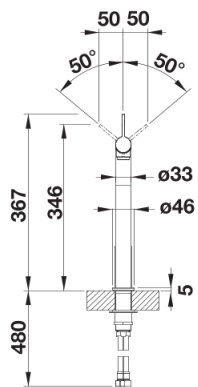

Datový list produktu VONDA

Č. pol. 518435

Přednost

- Ergonomická páčka pro přední ovládání
- Důsledné lineární uspořádání
- Konec raménka s černým zvýrazněním a příjemně změkčeným povrchem
- Vysoké raménko pro snadné plnění velkých hrnců a váz

Barvy

Dostupné barvy
nerez masiv kartáčovaný

masiv nerez masiv kartáčovaný

Obsah dodávky

- Otočné raménko o 200°
- Je zapotřebí otvor o průměru 35 mm
- S keramickou kartuší
- Pružné připojovací hadice o délce 450 mm a s $\frac{3}{8}$ " maticí pro mimořádně snadnou a bezpečnou montáž
- Patentovaný perlátor podstatně redukuje usazování vodního kamene
- Stabilizační podložka zvyšuje stabilitu baterie při montáži do nerezových dřezů
- Certifikace LGA
- Certifikace DVGW

Detaily

Rozsah otáčení

Páčka z boku 2D