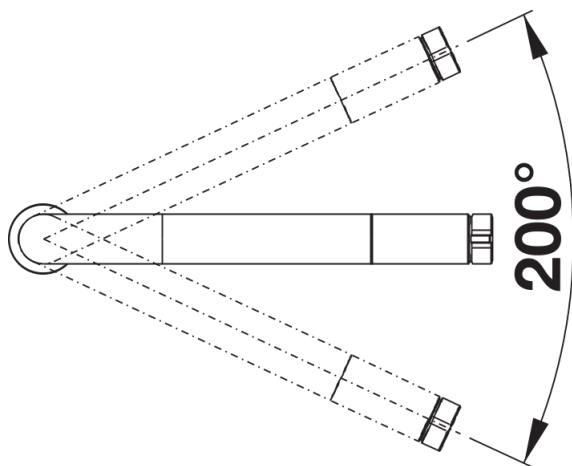

Datový list produktu VONDA

Č. pol. 518435

Přednost

- Ergonomická páčka pro přední ovládání
- Důsledné lineární uspořádání
- Konec raménka s černým zvýrazněním a příjemně změkčeným povrchem
- Vysoké raménko pro snadné plnění velkých hrnců a váz

Barvy

Dostupné barvy
nerez masiv kartáčovaný

masiv nerez masiv kartáčovaný

Obsah dodávky

- Otočné raménko o 200°
- Je zapotřebí otvor o průměru 35 mm
- S keramickou kartuší
- Pružné připojovací hadice o délce 450 mm a s $\frac{3}{8}$ " maticí pro mimořádně snadnou a bezpečnou montáž
- Patentovaný perlátor podstatně redukuje usazování vodního kamene
- Stabilizační podložka zvyšuje stabilitu baterie při montáži do nerezových dřezů
- Certifikace LGA
- Certifikace DVGW

Detaily

Rozsah otáčení

Páčka z boku 2D