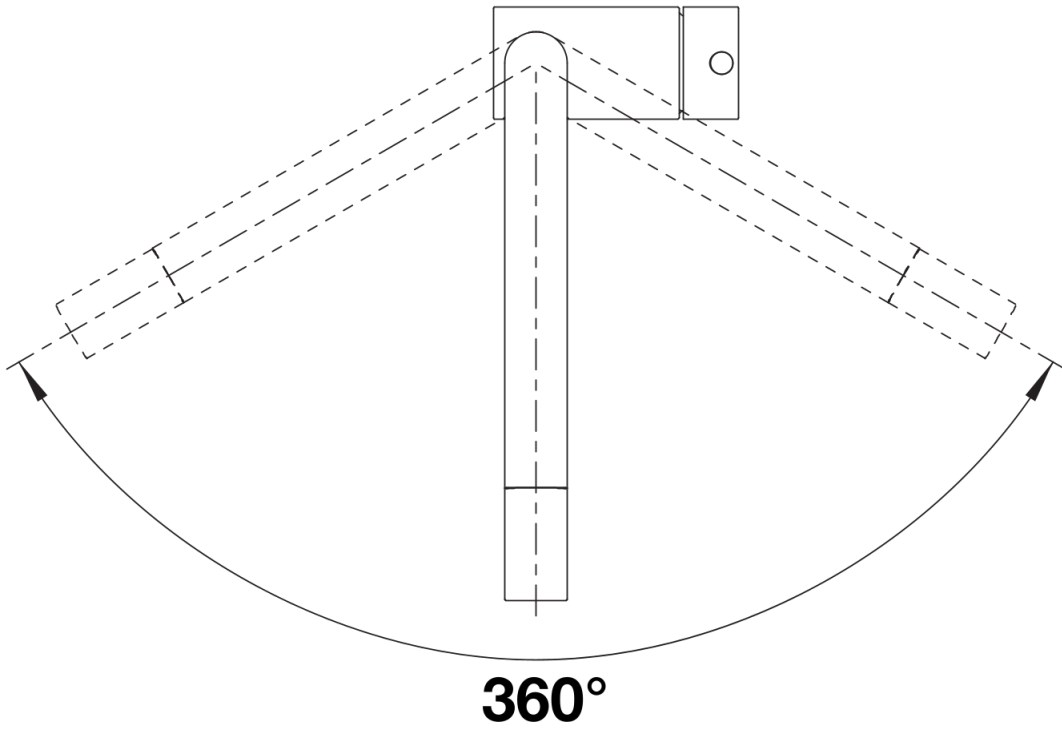

masiv nerez masiv kartáčovaný

Tipy pro plánování

- Při provedení ND - s regulátorem průtoku pro ochranu bojleru

Obsah dodávky

- Otočné raménko o 360°
- Je zapotřebí otvor o průměru 35 mm
- Kartuš s keramickým těsněním
- Pružné připojovací hadice o délce 450 mm a s $\frac{3}{8}$ " maticí pro mimořádně snadnou a bezpečnou montáž
- Beztlakové provedení je opatřeno omezovačem průtoku k ochraně boileru
- Stabilizační podložka zvyšuje stabilitu baterie při montáži do nerezových dřezů
- Certifikace LGA
- Certifikace DVGW

Detaily

Rozsah otáčení

Páčka z boku 2D

Pohled ze strany