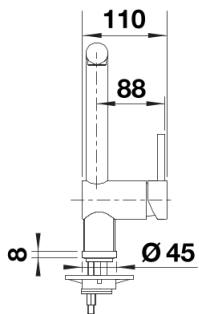

masiv nerez masiv kartáčovaný

Tipy pro plánování

- Při provedení ND - s regulátorem průtoku pro ochranu bojleru

Obsah dodávky

- Otočné raménko o 360°
- Je zapotřebí otvor o průměru 35 mm
- Kartuš s keramickým těsněním
- Pružné připojovací hadice o délce 450 mm a s $\frac{3}{8}$ " maticí pro mimořádně snadnou a bezpečnou montáž
- Beztlakové provedení je opatřeno omezovačem průtoku k ochraně boileru
- Stabilizační podložka zvyšuje stabilitu baterie při montáži do nerezových dřezů
- Certifikace LGA
- Certifikace DVGW

Detaily

Rozsah otáčení

Páčka z boku 2D

Pohled ze strany