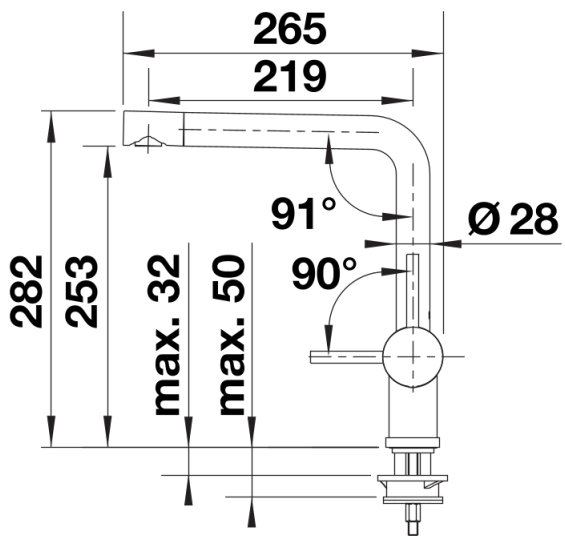

masiv nerez masiv kartáčovaný

Tipy pro plánování

- Při provedení ND - s regulátorem průtoku pro ochranu bojleru

Obsah dodávky

- Otočné raménko o 360°
- Je zapotřebí otvor o průměru 35 mm
- Kartuš s keramickým těsněním
- Pružné připojovací hadice o délce 450 mm a s $\frac{3}{8}$ " maticí pro mimořádně snadnou a bezpečnou montáž
- Beztlakové provedení je opatřeno omezovačem průtoku k ochraně boileru
- Stabilizační podložka zvyšuje stabilitu baterie při montáži do nerezových dřezů
- Certifikace LGA
- Certifikace DVGW

Detaily

Rozsah otáčení

Páčka z boku 2D

Pohled ze strany