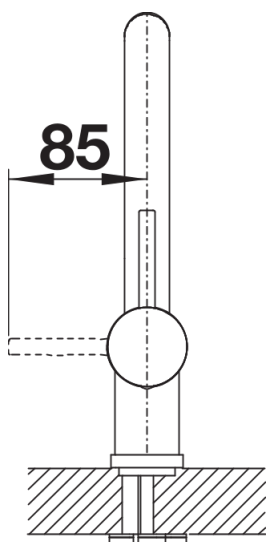

PVD steel
satin gold

PVD PVD steel

Tipy pro plánování

- Při provedení ND - s regulátorem průtoku pro ochranu bojleru

Obsah dodávky

- Otočné raménko o 360°
- Je zapotřebí otvor o průměru 35 mm
- Kartuš s keramickými těsněními
- Pružné připojovací hadice o délce 450 mm a s $\frac{3}{8}$ " maticí pro mimořádně snadnou a bezpečnou montáž
- Patentovaný perlátor podstatně redukuje usazování vodního kamene
- Stabilizační podložka zvyšuje stabilitu baterie při montáži do nerezových dřezů
- Beztlakové provedení je opatřeno omezovačem průtoku k ochraně boileru
- Certifikace LGA
- Certifikace DVGW

Detaily

Rozsah otáčení

Páčka z boku 2D

Pohled ze strany