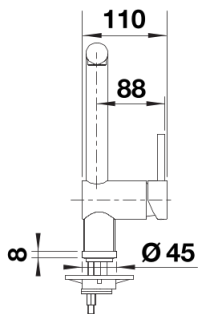

PVD steel
satin gold
satin dark steel
satin platinum

PVD satin dark steel

Tipy pro plánování

- Při provedení ND - s regulátorem průtoku pro ochranu bojleru

Obsah dodávky

- Otočné raménko o 360°
- Je zapotřebí otvor o průměru 35 mm
- Kartuš s keramickým těsněním
- Pružné připojovací hadice o délce 450 mm a s $\frac{3}{8}$ " maticí pro mimořádně snadnou a bezpečnou montáž
- Beztlakové provedení je opatřeno omezovačem průtoku k ochraně boileru
- Stabilizační podložka zvyšuje stabilitu baterie při montáži do nerezových dřezů
- Certifikace LGA
- Certifikace DVGW

Detaily

Rozsah otáčení

Páčka z boku 2D

Pohled ze strany