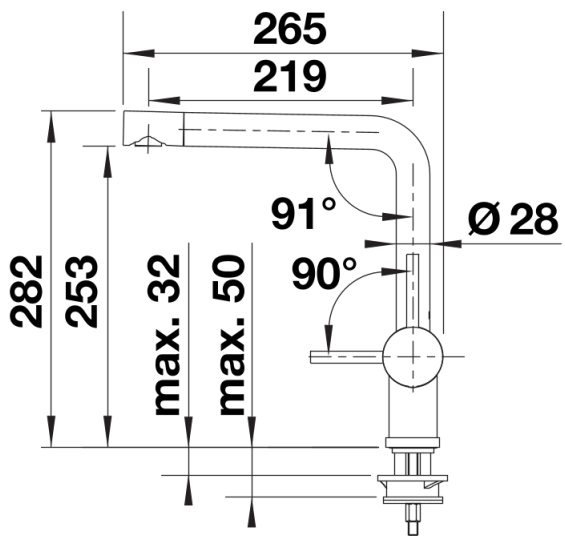

Datový list produktu LINUS

Č. pol. 527732

Přednost

- Minimalistický design
- Vysoké raménko pro snadné plnění velkých hrnců a váz
- Rozšířený akční rádius díky vysokému raménku otočnému o 360°

Barvy

Dostupné barvy

PVD steel
satin gold
satin dark steel
satin platinum

PVD satin dark steel

Tipy pro plánování

- Při provedení ND - s regulátorem průtoku pro ochranu bojleru

Obsah dodávky

- Otočné raménko o 360°
- Je zapotřebí otvor o průměru 35 mm
- Kartuš s keramickým těsněním
- Pružné připojovací hadice o délce 450 mm a s $\frac{3}{8}$ " maticí pro mimořádně snadnou a bezpečnou montáž
- Beztlakové provedení je opatřeno omezovačem průtoku k ochraně boileru
- Stabilizační podložka zvyšuje stabilitu baterie při montáži do nerezových dřezů
- Certifikace LGA
- Certifikace DVGW

Detaily

Rozsah otáčení

Páčka z boku 2D

Pohled ze strany