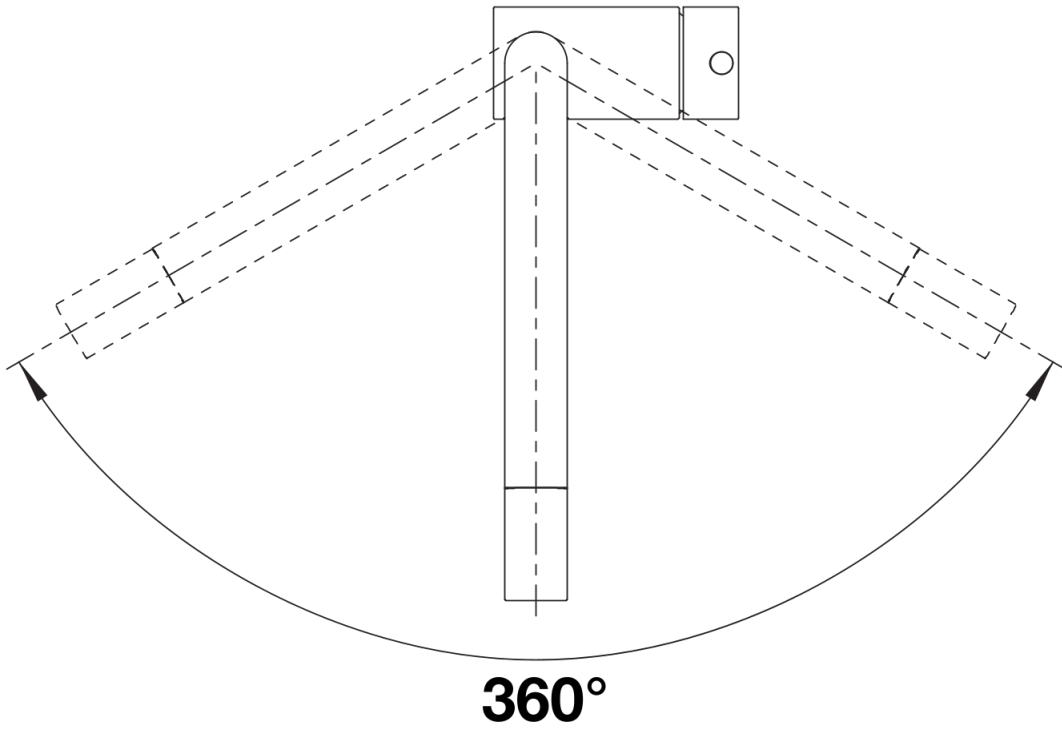

PVD steel
satin gold
satin dark steel
satin platinum

PVD satin dark steel

Tipy pro plánování

- Při provedení ND - s regulátorem průtoku pro ochranu bojleru

Obsah dodávky

- Otočné raménko o 360°
- Je zapotřebí otvor o průměru 35 mm
- Kartuš s keramickým těsněním
- Pružné připojovací hadice o délce 450 mm a s $\frac{3}{8}$ " maticí pro mimořádně snadnou a bezpečnou montáž
- Beztlakové provedení je opatřeno omezovačem průtoku k ochraně boileru
- Stabilizační podložka zvyšuje stabilitu baterie při montáži do nerezových dřezů
- Certifikace LGA
- Certifikace DVGW

Detaily

Rozsah otáčení

Páčka z boku 2D

Pohled ze strany