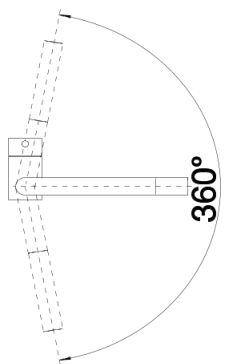

PVD steel
satin gold

PVD PVD steel

Tipy pro plánování

- Při provedení ND - s regulátorem průtoku pro ochranu bojleru

Obsah dodávky

- Otočné raménko o 360°
- Je zapotřebí otvor o průměru 35 mm
- Kartuš s keramickými těsněními
- Pružné připojovací hadice o délce 450 mm a s $\frac{3}{8}$ " maticí pro mimořádně snadnou a bezpečnou montáž
- Patentovaný perlátor podstatně redukuje usazování vodního kamene
- Stabilizační podložka zvyšuje stabilitu baterie při montáži do nerezových dřezů
- Beztlakové provedení je opatřeno omezovačem průtoku k ochraně boileru
- Certifikace LGA
- Certifikace DVGW

Detaily

Rozsah otáčení

Páčka z boku 2D

Pohled ze strany