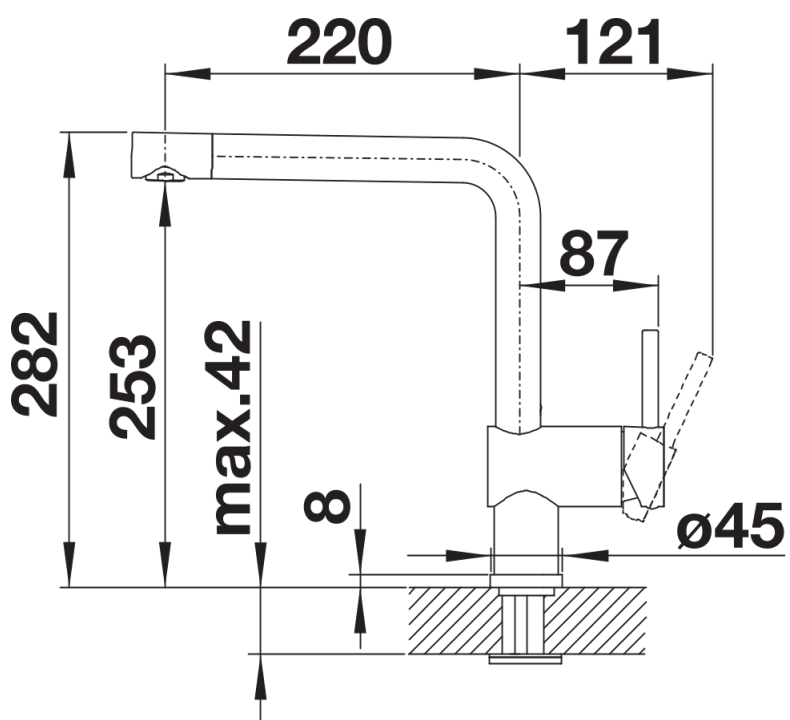

PVD steel
satin gold

PVD PVD steel

Tipy pro plánování

- Při provedení ND - s regulátorem průtoku pro ochranu bojleru

Obsah dodávky

- Otočné raménko o 360°
- Je zapotřebí otvor o průměru 35 mm
- Kartuš s keramickými těsněními
- Pružné připojovací hadice o délce 450 mm a s $\frac{3}{8}$ " maticí pro mimořádně snadnou a bezpečnou montáž
- Patentovaný perlátor podstatně redukuje usazování vodního kamene
- Stabilizační podložka zvyšuje stabilitu baterie při montáži do nerezových dřezů
- Beztlakové provedení je opatřeno omezovačem průtoku k ochraně boileru
- Certifikace LGA
- Certifikace DVGW

Detaily

Rozsah otáčení

Páčka z boku 2D

Pohled ze strany