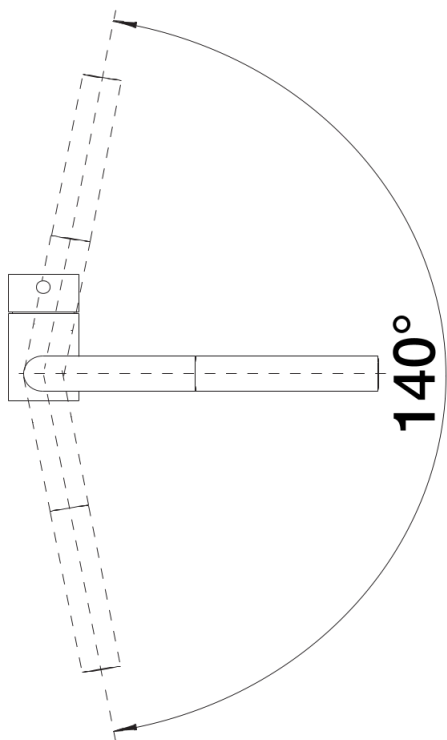

## Obsah dodávky

---

- Otočné raménko o 140°
- Je zapotřebí otvor o průměru 35 mm
- Kartuš s keramickými těsněními
- Sprchová hadice s kovovým opletením
- Pružné připojovací hadice o délce 450 mm a s  $\frac{3}{8}$ " maticí pro mimořádně snadnou a bezpečnou montáž
- Patentovaný perlátor podstatně redukuje usazování vodního kamene
- Stabilizační podložka zvyšuje stabilitu baterie při montáži do nerezových dřezů
- Sériově vybavena zpětným ventilem a tedy zabezpečena proti zpětnému nasátí špinavé vody podle EN 1717
- Certifikace LGA
- Certifikace DVGW

## Detaily

---

Rozsah otáčení

Páčka z boku 2D

Pohled ze strany