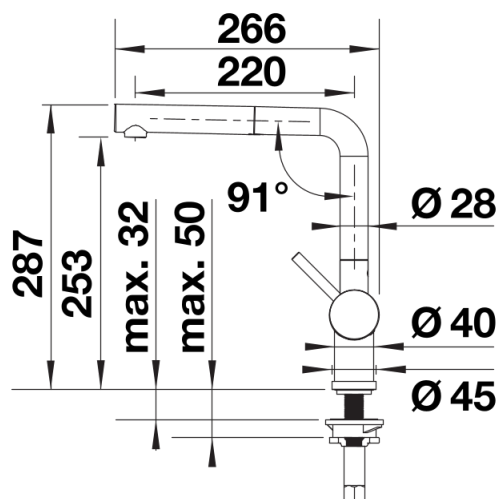

## Obsah dodávky

---

- raménko otočné o 140°
- nutný otvor pro baterii o Ø 35mm
- kartuš s keramickým těsněním
- sprchová hadice opláštěná kovem
- flexibilní připojovací hadice odélce 450 mm s  $\frac{3}{8}$ " maticí pro obzvlášt' snadnou a bezpečnou montáž
- patentovaný perlátor pro výrazně nižší usazování vodního kamene
- stabilizační deska pro zvýšení stability kuchyňské baterie při montáži do nerezového dřezu
- sériové vybavení se zpětným ventilem proti zpětnému nasátí špinavé vody podle normy EN 1717
- Certifikace LGA
- Certifikace DVGW

## Detaily

---

Rozsah otáčení

Páčka z boku 2D

Pohled ze strany