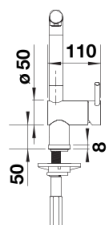

## Obsah dodávky

---

- raménko otočné o 140°
- nutný otvor pro baterii o Ø 35mm
- kartuš s keramickým těsněním
- sprchová hadice opláštěná kovem
- flexibilní připojovací hadice odélce 450 mm s  $\frac{3}{8}$ " maticí pro obzvlášt' snadnou a bezpečnou montáž
- patentovaný perlátor pro výrazně nižší usazování vodního kamene
- stabilizační deska pro zvýšení stability kuchyňské baterie při montáži do nerezového dřezu
- sériové vybavení se zpětným ventilem proti zpětnému nasátí špinavé vody podle normy EN 1717
- Certifikace LGA
- Certifikace DVGW

## Detaily

---

Rozsah otáčení

Páčka z boku 2D

Pohled ze strany