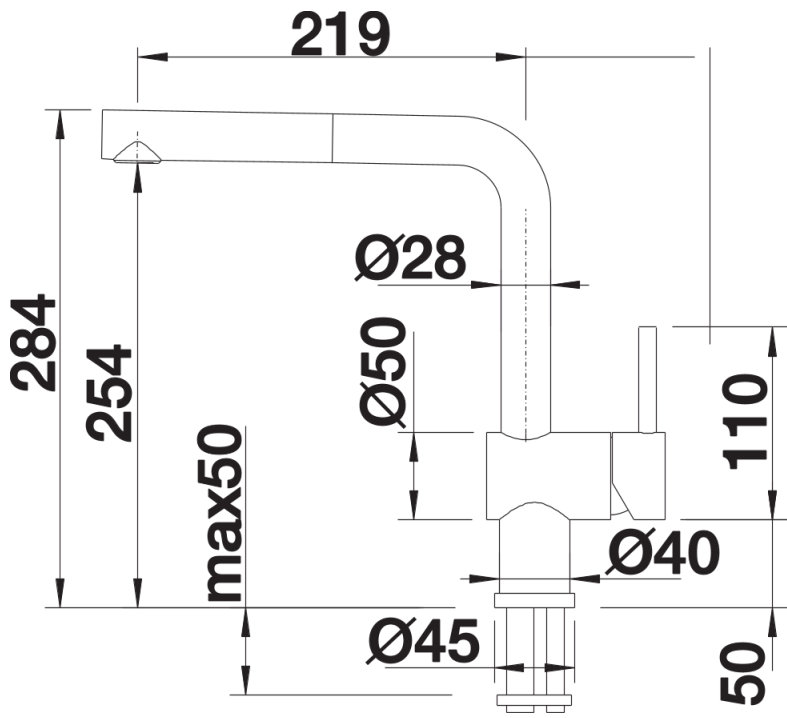

## Obsah dodávky

---

- Otočné raménko o 140°
- Je zapotřebí otvor o průměru 35 mm
- Kartuš s keramickými těsněními
- Sprchová hadice s kovovým opletením
- Pružné připojovací hadice o délce 450 mm a s  $\frac{3}{8}$ " maticí pro mimořádně snadnou a bezpečnou montáž
- Patentovaný perlátor podstatně redukuje usazování vodního kamene
- Stabilizační podložka zvyšuje stabilitu baterie při montáži do nerezových dřezů
- Sériově vybavena zpětným ventilem a tedy zabezpečena proti zpětnému nasátí špinavé vody podle EN 1717
- Certifikace LGA
- Certifikace DVGW

## Detaily

---

Rozsah otáčení

Páčka z boku 2D

Pohled ze strany