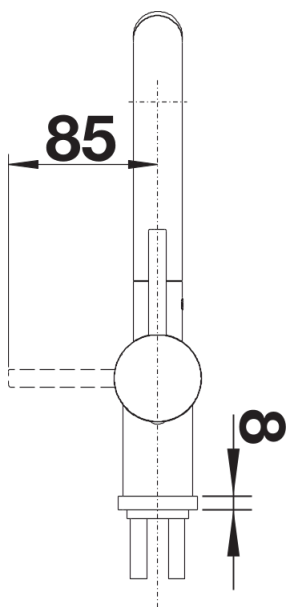

## Obsah dodávky

---

- Otočné raménko o 140°
- Je zapotřebí otvor o průměru 35 mm
- Kartuš s keramickými těsněními
- Sprchová hadice s kovovým opletením
- Pružné připojovací hadice o délce 450 mm a s  $\frac{3}{8}$ " maticí pro mimořádně snadnou a bezpečnou montáž
- Patentovaný perlátor podstatně redukuje usazování vodního kamene
- Stabilizační podložka zvyšuje stabilitu baterie při montáži do nerezových dřezů
- Sériově vybavena zpětným ventilem a tedy zabezpečena proti zpětnému nasátí špinavé vody podle EN 1717
- Certifikace LGA
- Certifikace DVGW

## Detaily

---

Rozsah otáčení

Páčka z boku 2D

Pohled ze strany