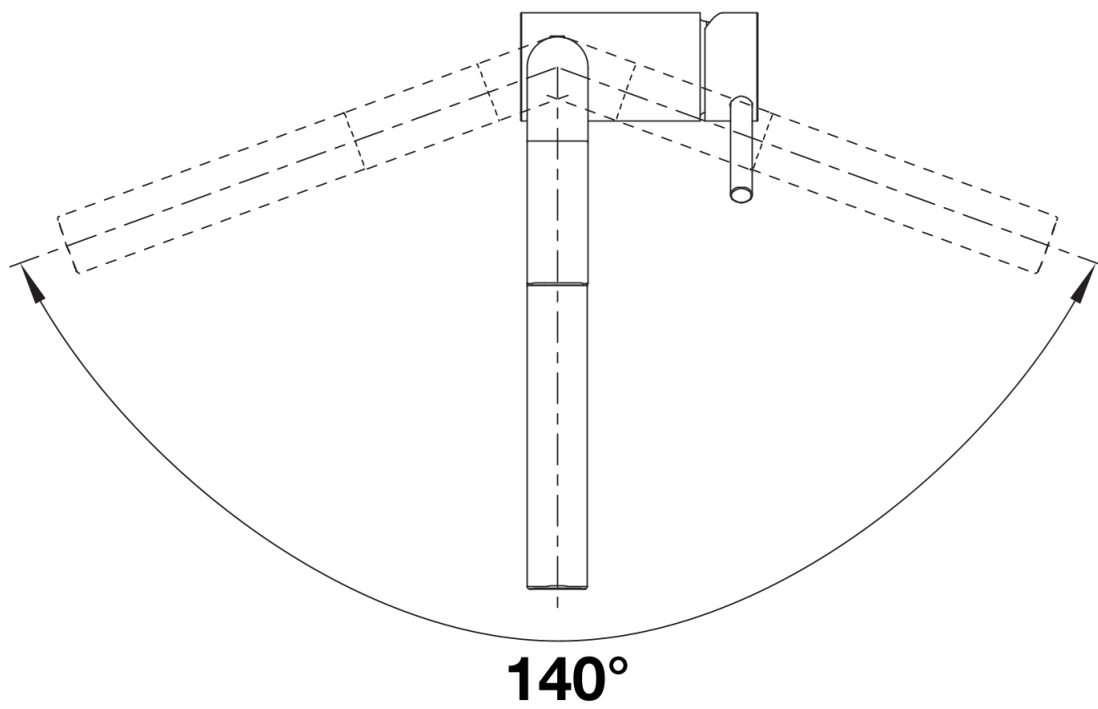

## Obsah dodávky

---

- raménko otočné o 140°
- nutný otvor pro baterii o Ø 35mm
- kartuš s keramickým těsněním
- sprchová hadice opláštěná kovem
- flexibilní připojovací hadice odélce 450 mm s  $\frac{3}{8}$ " maticí pro obzvlášt' snadnou a bezpečnou montáž
- patentovaný perlátor pro výrazně nižší usazování vodního kamene
- stabilizační deska pro zvýšení stability kuchyňské baterie při montáži do nerezového dřezu
- sériové vybavení se zpětným ventilem proti zpětnému nasátí špinavé vody podle normy EN 1717
- Certifikace LGA
- Certifikace DVGW

## Detaily

---

Rozsah otáčení

Páčka z boku 2D

Pohled ze strany