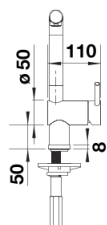

Datový list produktu LINUS-S

Č. pol. 527733

Přednost

- Minimalistický design
- Výsuvná sprška
- Vysoce kvalitní kovové provedení sprchy
- Vysoké raménko pro snadné plnění velkých hrnců a váz

Barvy

Dostupné barvy

PVD steel
satin gold
satin dark steel
satin platinum

PVD satin dark steel

Tipy pro plánování

- Při provedení ND - s regulátorem průtoku pro ochranu bojleru

Obsah dodávky

- raménko otočné o 140°
- nutný otvor pro baterii o Ø 35mm
- kartuš s keramickým těsněním
- sprchová hadice opláštěná kovem
- flexibilní připojovací hadice odélce 450 mm s $\frac{3}{8}$ " maticí pro obzvlášt' snadnou abezpečnou montáž
- Certifikace LGA
- Certifikace DVGW

Detaily

Rozsah otáčení

Páčka z boku 2D

Pohled ze strany