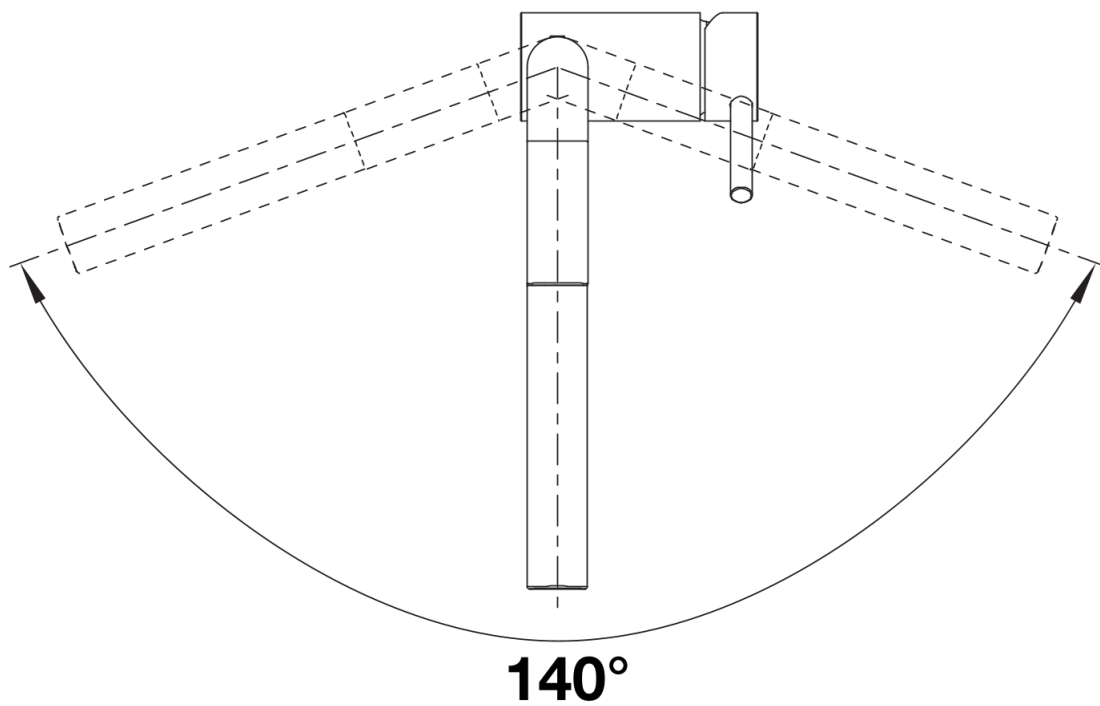

Datový list produktu LINUS-S

Č. pol. 527733

Přednost

- Minimalistický design
- Výsuvná sprška
- Vysoce kvalitní kovové provedení sprchy
- Vysoké raménko pro snadné plnění velkých hrnců a váz

Barvy

Dostupné barvy

PVD steel
satin gold
satin dark steel
satin platinum

PVD satin dark steel

Tipy pro plánování

- Při provedení ND - s regulátorem průtoku pro ochranu bojleru

Obsah dodávky

- raménko otočné o 140°
- nutný otvor pro baterii o Ø 35mm
- kartuš s keramickým těsněním
- sprchová hadice opláštěná kovem
- flexibilní připojovací hadice odélce 450 mm s $\frac{3}{8}$ " maticí pro obzvlášt' snadnou abezpečnou montáž
- Certifikace LGA
- Certifikace DVGW

Detaily

Rozsah otáčení

Páčka z boku 2D

Pohled ze strany