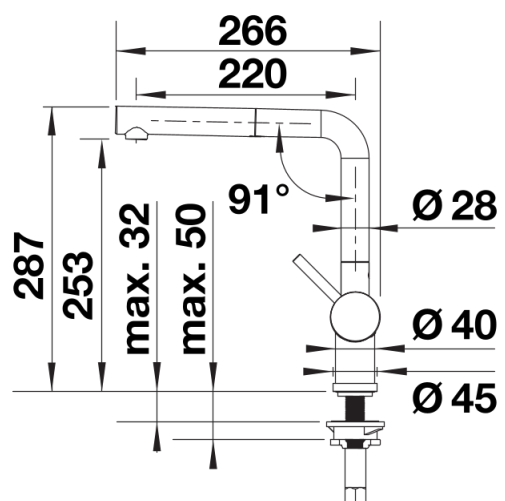

Datový list produktu LINUS-S

Č. pol. 527733

Přednost

- Minimalistický design
- Výsuvná sprška
- Vysoce kvalitní kovové provedení sprchy
- Vysoké raménko pro snadné plnění velkých hrnců a váz

Barvy

Dostupné barvy

PVD steel
satin gold
satin dark steel
satin platinum

PVD satin dark steel

Tipy pro plánování

- Při provedení ND - s regulátorem průtoku pro ochranu bojleru

Obsah dodávky

- raménko otočné o 140°
- nutný otvor pro baterii o Ø 35mm
- kartuš s keramickým těsněním
- sprchová hadice opláštěná kovem
- flexibilní připojovací hadice odélce 450 mm s $\frac{3}{8}$ " maticí pro obzvlášt' snadnou abezpečnou montáž
- Certifikace LGA
- Certifikace DVGW

Detaily

Rozsah otáčení

Páčka z boku 2D

Pohled ze strany