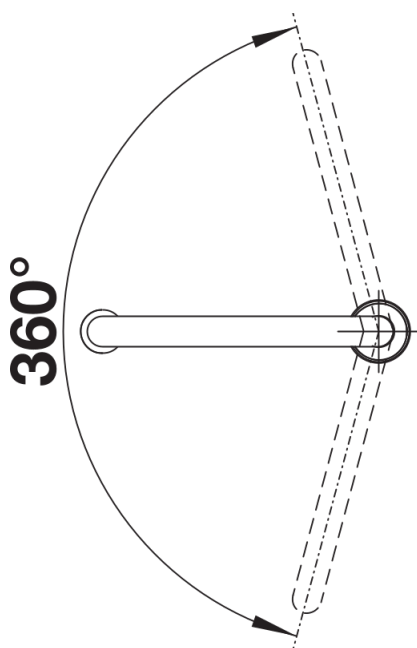

## Datový list produktu BLANCO CULINA-S Duo

Č. pol. 519784

Přednost

---

- Poloprofesionální baterie v ikonickém designu
- Separátní ovládací páka k volnému umístění
- Komfortní aretace hadice pomocí přesného magnetického držáku
- Vysoce kvalitní kovové provedení sprchy

## Obsah dodávky

---

- Raménko lze otočit o 360° pro větší dosah
- Požadovány otvory na baterii Ø 35 mm
- S keramickou kartuší
- Sprchová hadice s kovovým opláštěním
- Pružné připojovací hadice dlouhé 640 mm a 3/8" matice pro obzvláště snadnou a bezpečnou instalaci
- Stabilizační deska pro vyšší stabilitu baterie při montáži do nerezových dřezů
- Se zpětným ventilem, což zabraňuje zpětnému toku podle normy EN 1717
- Certifikace LGA
- Certifikace DVGW

## Detaily

---

Rozsah otáčení

Páčka z boku 2D

Pohled ze strany