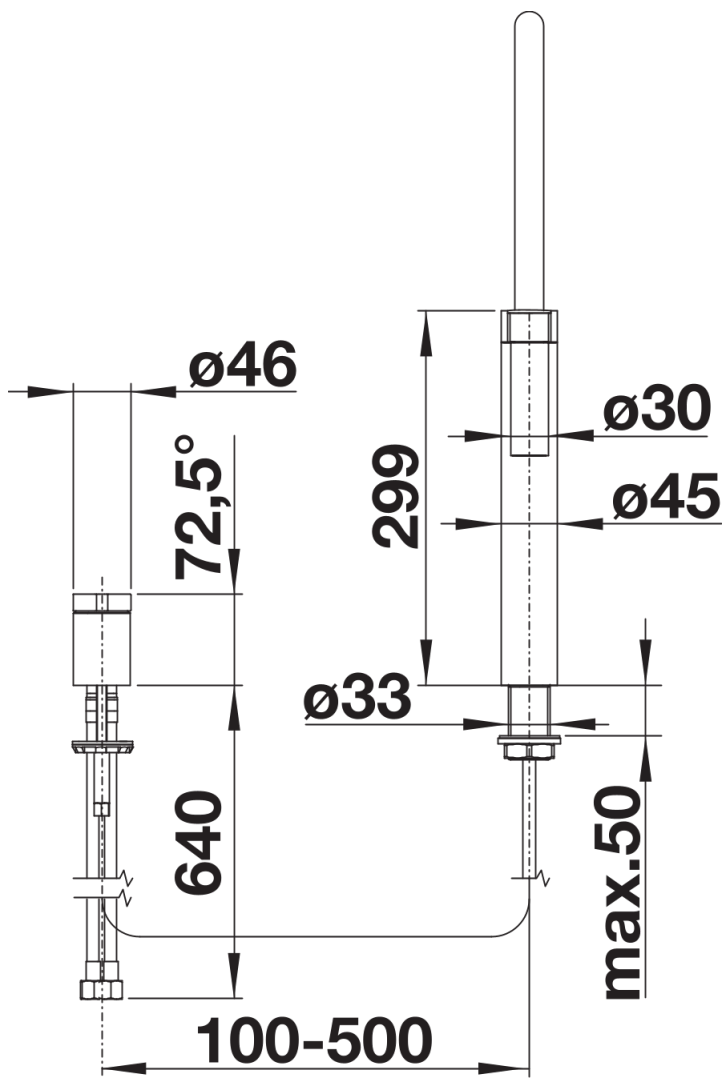

## Obsah dodávky

---

- Raménko lze otočit o 360° pro větší dosah
- Požadovány otvory na baterii Ø 35 mm
- S keramickou kartuší
- Sprchová hadice s kovovým opláštěním
- Pružné připojovací hadice dlouhé 640 mm a 3/8" matice pro obzvláště snadnou a bezpečnou instalaci
- Stabilizační deska pro vyšší stabilitu baterie při montáži do nerezových dřezů
- Se zpětným ventilem, což zabraňuje zpětnému toku podle normy EN 1717
- Certifikace LGA
- Certifikace DVGW

## Detaily

---

Rozsah otáčení

Páčka z boku 2D

Pohled ze strany