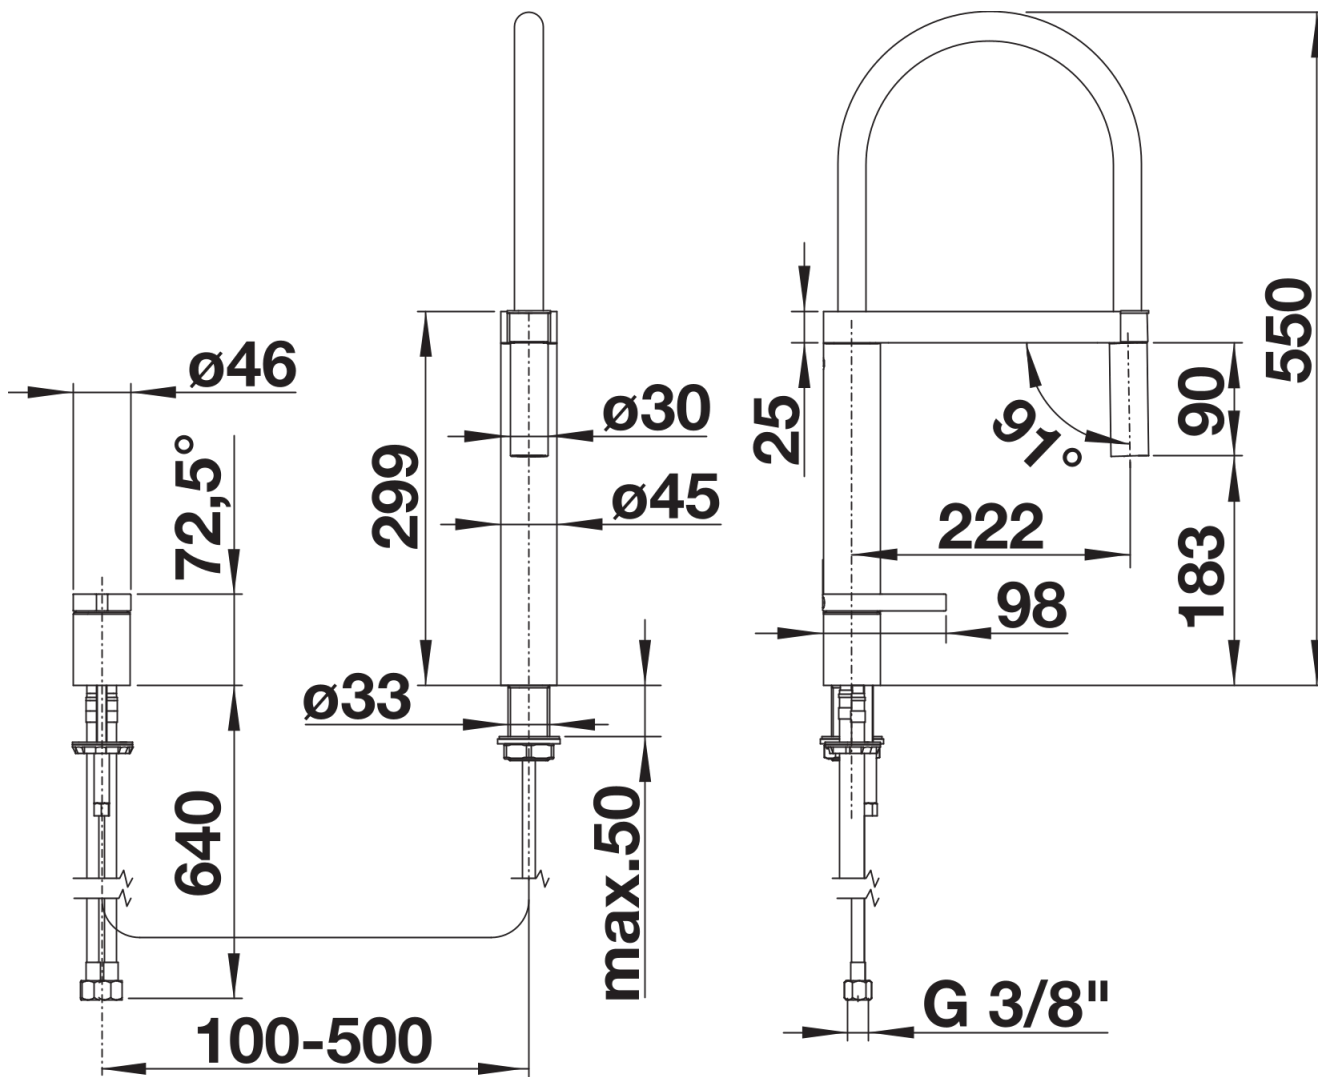

## Datový list produktu BLANCO CULINA-S Duo

Č. pol. 519784

Přednost

---

- Poloprofesionální baterie v ikonickém designu
- Separátní ovládací páka k volnému umístění
- Komfortní aretace hadice pomocí přesného magnetického držáku
- Vysoce kvalitní kovové provedení sprchy

## Obsah dodávky

---

- Raménko lze otočit o 360° pro větší dosah
- Požadovány otvory na baterii Ø 35 mm
- S keramickou kartuší
- Sprchová hadice s kovovým opláštěním
- Pružné připojovací hadice dlouhé 640 mm a 3/8" matice pro obzvláště snadnou a bezpečnou instalaci
- Stabilizační deska pro vyšší stabilitu baterie při montáži do nerezových dřezů
- Se zpětným ventilem, což zabraňuje zpětnému toku podle normy EN 1717
- Certifikace LGA
- Certifikace DVGW

## Detaily

---

Rozsah otáčení

Páčka z boku 2D

Pohled ze strany