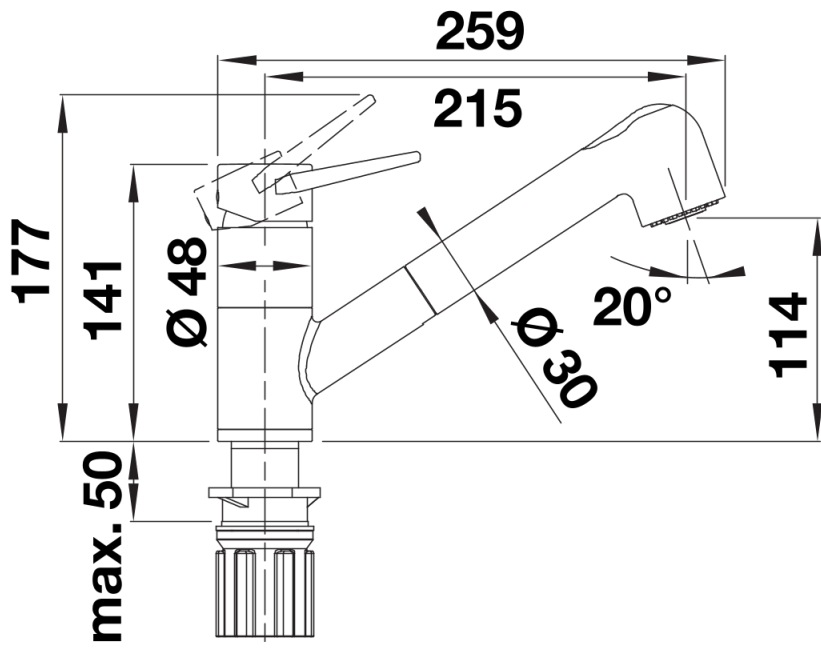

Datový list produktu BLANCOWEGA-S II

Č. pol. 526428

Přednost

- Baterie s pákou nahoře pro snadnější ovládání a flexibilní plánování kuchyně
- Vysouvací sprcha s přepínáním: snadné přepínání z provzdušňovaného proudu na výkonný oplachovací proud
- Obzvláště vhodná pro kompaktní dřezy
- Barevná verze pro dokonalou shodu s barevnými dřezy SILGRANIT

Barvy

Dostupné barvy
antracit/chrom
alumetallic/chrom
silgranit bílá/chrom
jasmín/chrom
kávová/chrom
černá/chrom

SILGRANIT-Look dvoubarevná černá/chrom

Obsah dodávky

- Raménko lze otočit o 180°
- Požadován otvor na baterii Ø 35 mm
- S keramickou kartuší
- Sprchová hadice s nylonovým opletením
- Pružné připojovací hadice dlouhé 550 mm a 3/8" matice pro obzvláště snadnou a bezpečnou instalaci
- Patentovaný perlátor pro omezení usazování vodního kamene
- Stabilizační deska pro vyšší stabilitu baterie při montáži do nerezových dřezů
- Se zpětným ventilem, který zabraňuje zpětnému toku podle normy EN 1717
- S certifikátem LGA
- Plánuje se certifikace DVGW

Detaily

Rozsah otáčení

Pohled ze strany