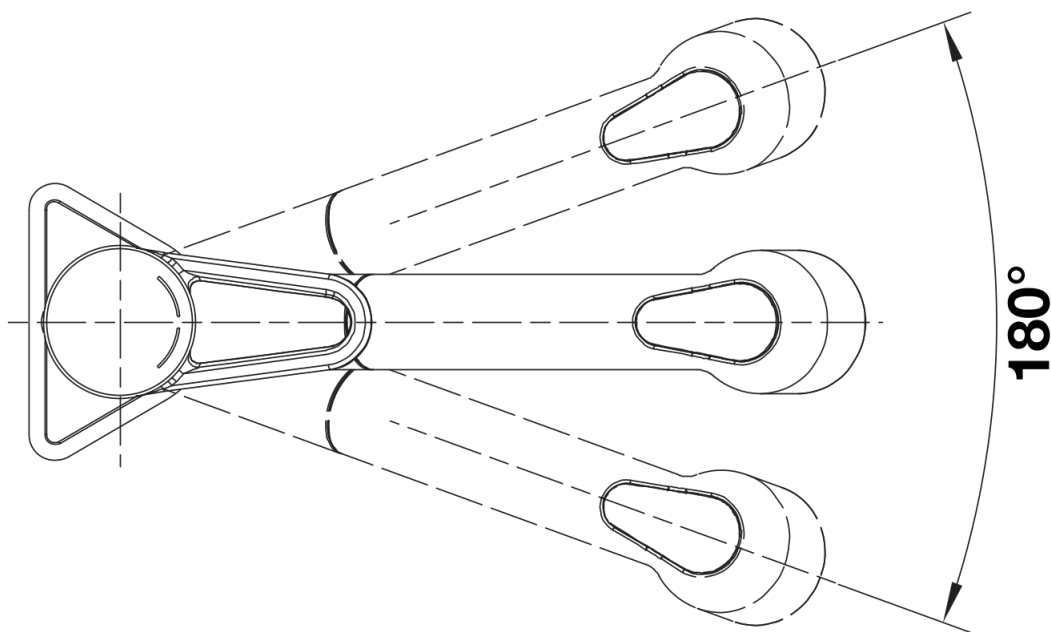

Datový list produktu BLANCOWEGA-S II

Č. pol. 526428

Přednost

- Baterie s pákou nahoře pro snadnější ovládání a flexibilní plánování kuchyně
- Vysouvací sprcha s přepínáním: snadné přepínání z provzdušňovaného proudu na výkonný oplachovací proud
- Obzvláště vhodná pro kompaktní dřezy
- Barevná verze pro dokonalou shodu s barevnými dřezy SILGRANIT

Barvy

Dostupné barvy
antracit/chrom
alumetallic/chrom
silgranit bílá/chrom
jasmín/chrom
kávová/chrom
černá/chrom

SILGRANIT-Look dvoubarevná černá/chrom

Obsah dodávky

- Raménko lze otočit o 180°
- Požadován otvor na baterii Ø 35 mm
- S keramickou kartuší
- Sprchová hadice s nylonovým opletením
- Pružné připojovací hadice dlouhé 550 mm a 3/8" matice pro obzvláště snadnou a bezpečnou instalaci
- Patentovaný perlátor pro omezení usazování vodního kamene
- Stabilizační deska pro vyšší stabilitu baterie při montáži do nerezových dřezů
- Se zpětným ventilem, který zabraňuje zpětnému toku podle normy EN 1717
- S certifikátem LGA
- Plánuje se certifikace DVGW

Detaily

Rozsah otáčení

Pohled ze strany