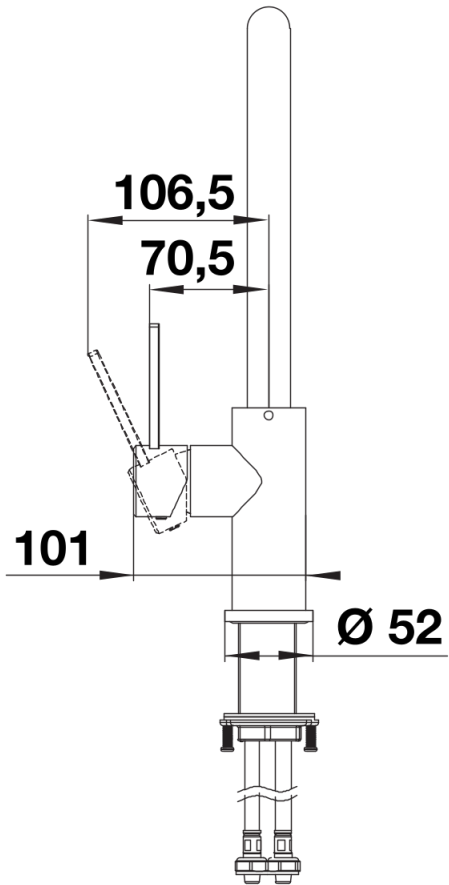

## Obsah dodávky

---

- Raménko lze otočit o 360° pro větší dosah
- Požadován otvor na baterii Ø 35 mm
- S keramickou kartuší
- Pružné připojovací hadice dlouhé 700 mm a 3/8" matice pro obzvláště snadnou a bezpečnou instalaci
- Patentovaný perlátor pro omezení usazování vodního kamene
- Stabilizační deska pro vyšší stabilitu baterie při montáži do nerezových dřezů
- Se zpětným ventilem, který zabraňuje zpětnému toku podle normy EN 1717
- Schválení LGA
- Certifikace DVGW plánována

## Rozsah otáčení

Páčka z boku 2D

Pohled ze strany