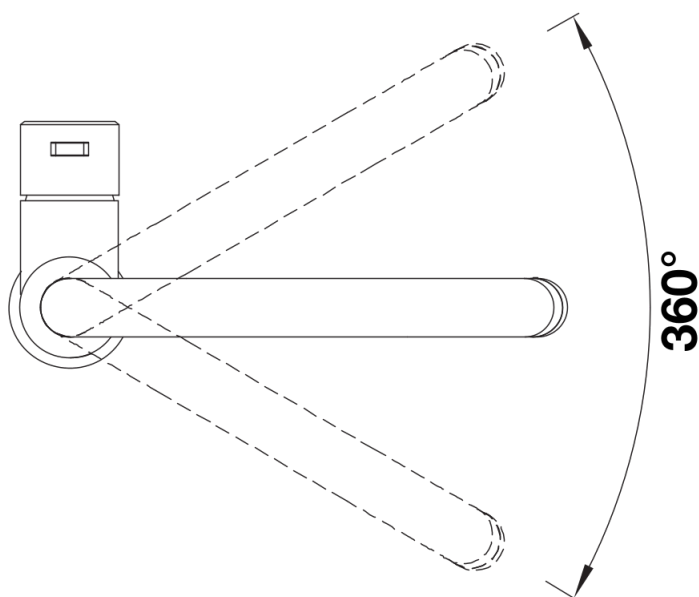

## Datový list produktu JANDORA

Č. pol. 526615

Přednost

---

- Vysoce kvalitní konstrukce baterie z masivní nerezové oceli s matným povrchem
- Čistý design pro moderní kuchyně
- Vysoké raménko pro snadné plnění velkých hrnců a váz
- Snazší ovládání v případě instalace u zadní stěny díky ovládací páce se svislou neutrální polohou
- Úspora energie díky základnímu nastavení ovládací páky na studený start
- Dostupná také s výsuvnou sprchou

## Obsah dodávky

---

- Raménko lze otočit o 360° pro větší dosah
- Požadován otvor na baterii Ø 35 mm
- S keramickou kartuší
- Pružné připojovací hadice dlouhé 700 mm a 3/8" matice pro obzvláště snadnou a bezpečnou instalaci
- Patentovaný perlátor pro omezení usazování vodního kamene
- Stabilizační deska pro vyšší stabilitu baterie při montáži do nerezových dřezů
- Se zpětným ventilem, který zabraňuje zpětnému toku podle normy EN 1717
- Schválení LGA
- Certifikace DVGW plánována

## Rozsah otáčení

Páčka z boku 2D

Pohled ze strany