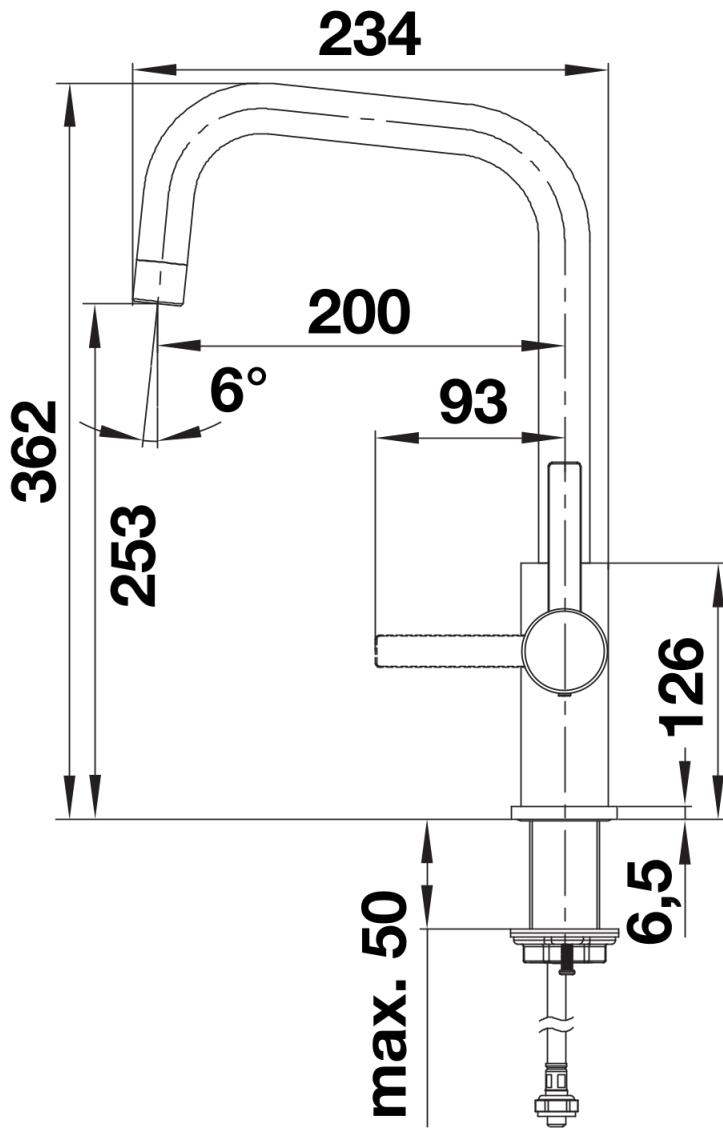

## Obsah dodávky

---

- Raménko lze otočit o 360° pro větší dosah
- Požadován otvor na baterii Ø 35 mm
- S keramickou kartuší
- Pružné připojovací hadice dlouhé 700 mm a 3/8" matice pro obzvláště snadnou a bezpečnou instalaci
- Patentovaný perlátor pro omezení usazování vodního kamene
- Stabilizační deska pro vyšší stabilitu baterie při montáži do nerezových dřezů
- Se zpětným ventilem, který zabraňuje zpětnému toku podle normy EN 1717
- Schválení LGA
- Certifikace DVGW plánována

## Rozsah otáčení

Páčka z boku 2D

Pohled ze strany