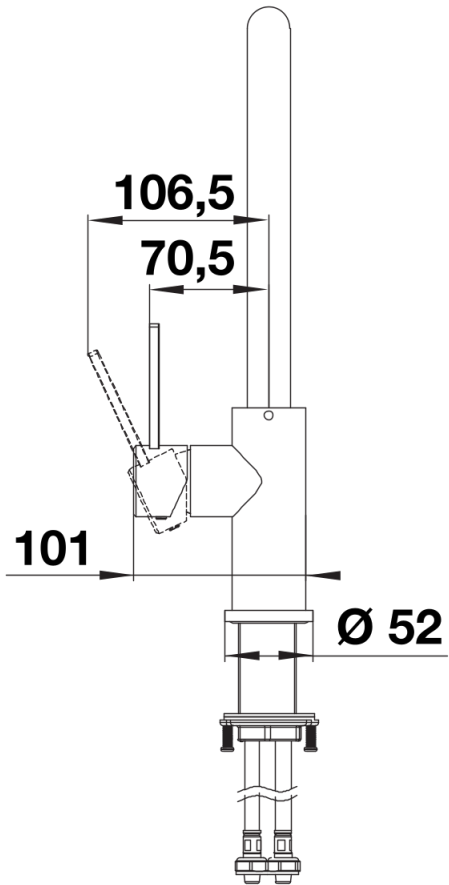

Datový list produktu JANDORA

Č. pol. 526615

Přednost

- Vysoce kvalitní konstrukce baterie z masivní nerezové oceli s matným povrchem
- Čistý design pro moderní kuchyně
- Vysoké raménko pro snadné plnění velkých hrnců a váz
- Snazší ovládání v případě instalace u zadní stěny díky ovládací páce se svislou neutrální polohou
- Úspora energie díky základnímu nastavení ovládací páky na studený start
- Dostupná také s výsuvnou sprchou

Barvy

Dostupné barvy
nerez masiv kartáčovaný

masiv nerez masiv kartáčovaný

Obsah dodávky

- Raménko lze otočit o 360° pro větší dosah
- Požadován otvor na baterii Ø 35 mm
- S keramickou kartuší
- Pružné připojovací hadice dlouhé 700 mm a $\frac{3}{8}$ " matice pro obzvláště snadnou a bezpečnou instalaci
- Patentovaný perlátor pro omezení usazování vodního kamene
- Stabilizační deska pro vyšší stabilitu baterie při montáži do nerezových dřezů
- Se zpětným ventilem, který zabraňuje zpětnému toku podle normy EN 1717
- Schválení LGA
- Certifikace DVGW plánována

Detaily

Rozsah otáčení

Páčka z boku 2D

Pohled ze strany