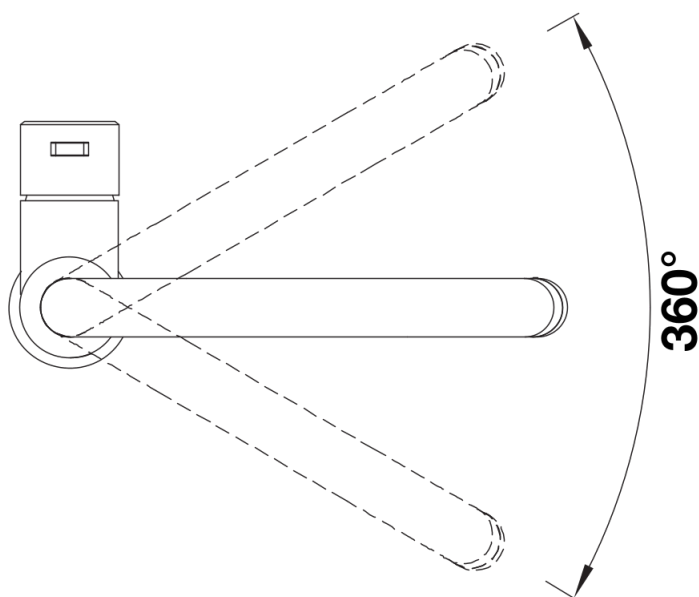

Obsah dodávky

- Raménko lze otočit o 360° pro větší dosah
- Požadován otvor na baterii Ø 35 mm
- S keramickou kartuší
- Pružné připojovací hadice dlouhé 700 mm a 3/8" matice pro obzvláště snadnou a bezpečnou instalaci
- Patentovaný perlátor pro omezení usazování vodního kamene
- Stabilizační deska pro vyšší stabilitu baterie při montáži do nerezových dřezů
- Se zpětným ventilem, který zabraňuje zpětnému toku podle normy EN 1717
- Schválení LGA
- Certifikace DVGW plánována

Detaily

Rozsah otáčení