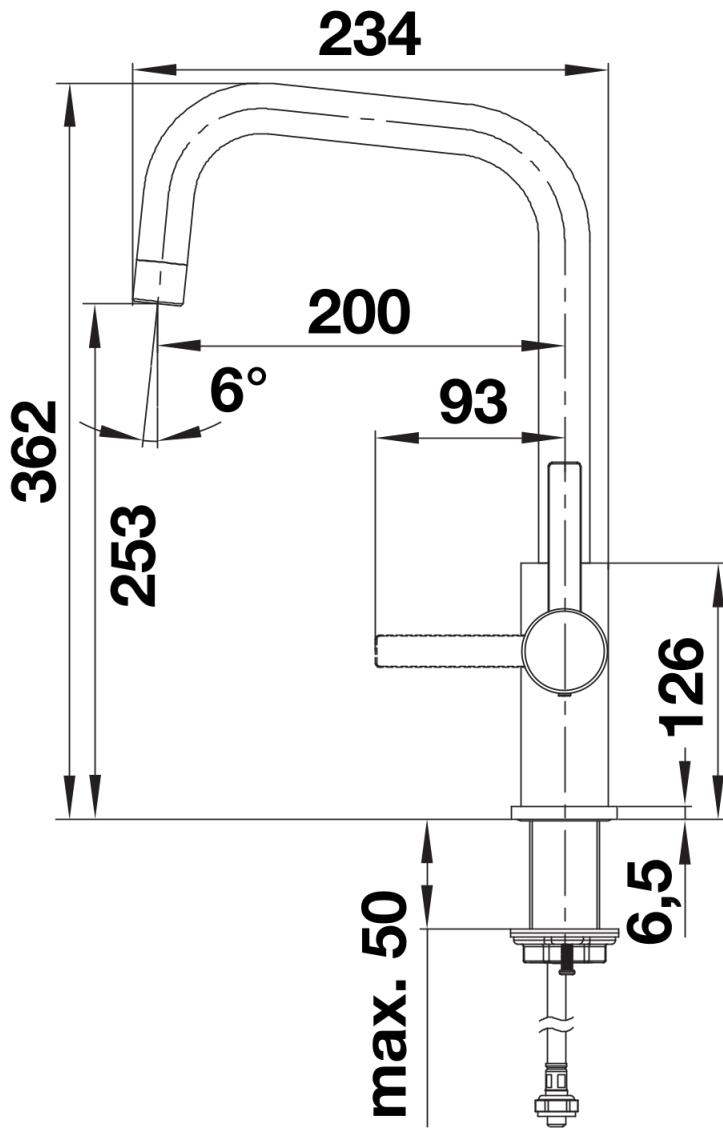

Páčka z boku 2D

Pohled ze strany