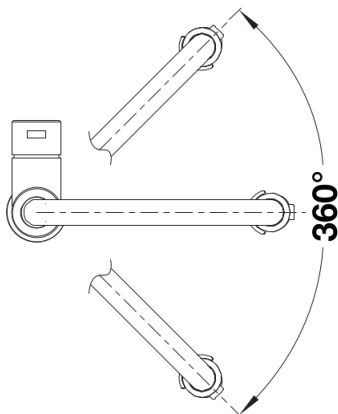

Barvy

Dostupné barvy
nerez masiv kartáčovaný

masiv nerez masiv kartáčovaný

Obsah dodávky

- Raménko lze otočit o 360° pro větší dosah
- Požadován otvor na baterii Ø 35 mm
- S keramickou kartuší
- Plastová sprcha
- Černá hadice ze silikonu
- Pružné připojovací hadice dlouhé 700 mm a 3/8" matice pro obzvláště snadnou a bezpečnou instalaci
- Patentovaný perlátor pro redukci usazování vodního kamene
- Stabilizační deska pro vyšší stabilitu baterie při montáži do nerezových dřezů
- Se zpětným ventilem, což zabraňuje zpětnému toku podle normy EN 1717
- Certifikace LGA
- Plánuje se certifikace DVGW

Detaily

Rozsah otáčení

Páčka z boku 2D

Pohled ze strany