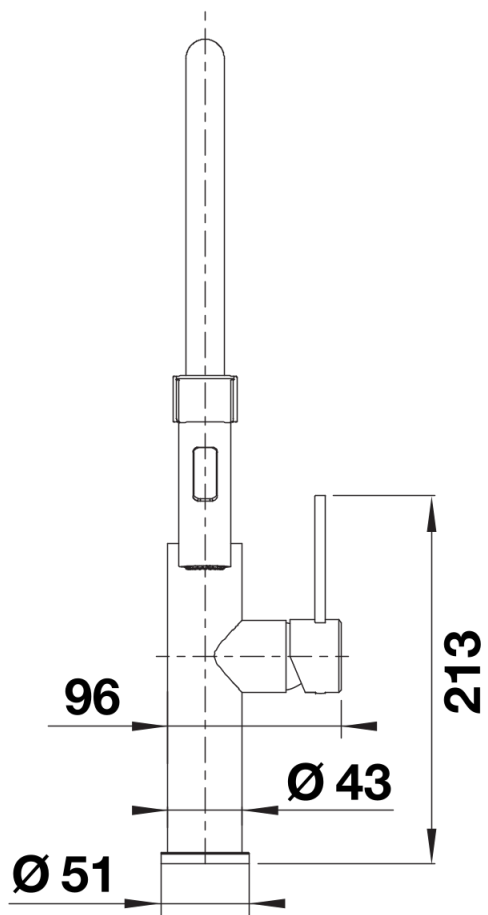

Barvy

Dostupné barvy
nerez masiv kartáčovaný

masiv nerez masiv kartáčovaný

Obsah dodávky

- Raménko lze otočit o 360° pro větší dosah
- Požadován otvor na baterii Ø 35 mm
- S keramickou kartuší
- Plastová sprcha
- Černá hadice ze silikonu
- Pružné připojovací hadice dlouhé 700 mm a 3/8" matice pro obzvláště snadnou a bezpečnou instalaci
- Patentovaný perlátor pro redukci usazování vodního kamene
- Stabilizační deska pro vyšší stabilitu baterie při montáži do nerezových dřezů
- Se zpětným ventilem, což zabraňuje zpětnému toku podle normy EN 1717
- Certifikace LGA
- Plánuje se certifikace DVGW

Detaily

Rozsah otáčení

Páčka z boku 2D

Pohled ze strany