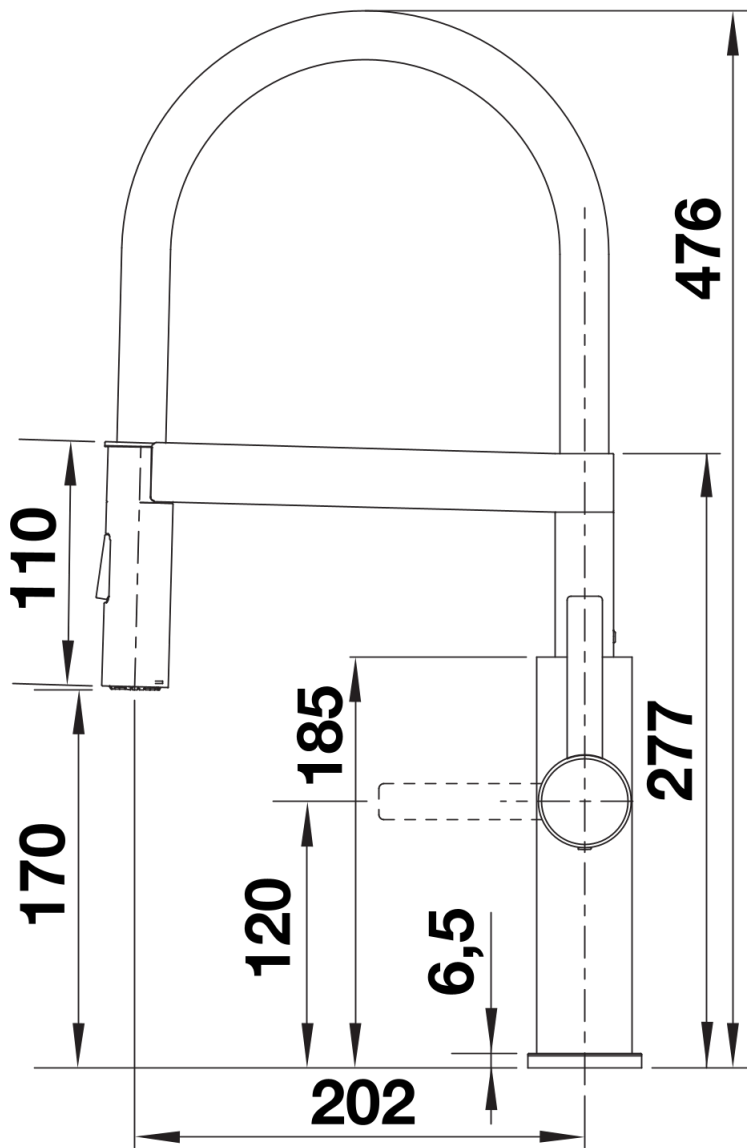

Barvy

Dostupné barvy
nerez masiv kartáčovaný

masiv nerez masiv kartáčovaný

Obsah dodávky

- Raménko lze otočit o 360° pro větší dosah
- Požadován otvor na baterii Ø 35 mm
- S keramickou kartuší
- Plastová sprcha
- Černá hadice ze silikonu
- Pružné připojovací hadice dlouhé 700 mm a 3/8" matice pro obzvláště snadnou a bezpečnou instalaci
- Patentovaný perlátor pro redukci usazování vodního kamene
- Stabilizační deska pro vyšší stabilitu baterie při montáži do nerezových dřezů
- Se zpětným ventilem, což zabraňuje zpětnému toku podle normy EN 1717
- Certifikace LGA
- Plánuje se certifikace DVGW

Detaily

Rozsah otáčení

Páčka z boku 2D

Pohled ze strany