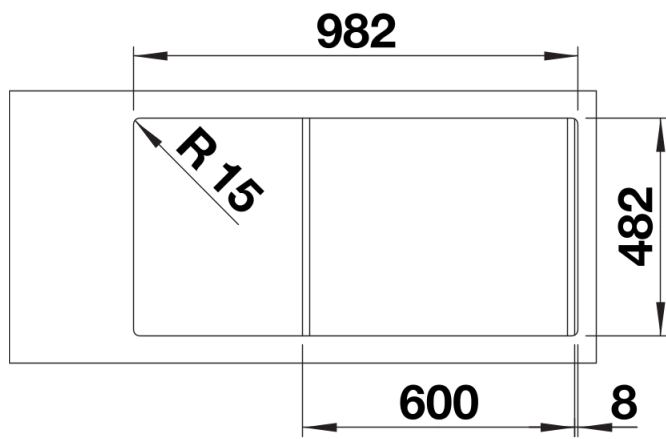

## Obsah dodávky

---

odtoková sada s prostorově úspornou trubicí, síťový ventil 2 x 3 1/2" s excentrickým ovládním výpusti (otočné ovládním) pro hlavní dřez

## Dohled

Výřez

Čelní pohled

Pohled ze strany