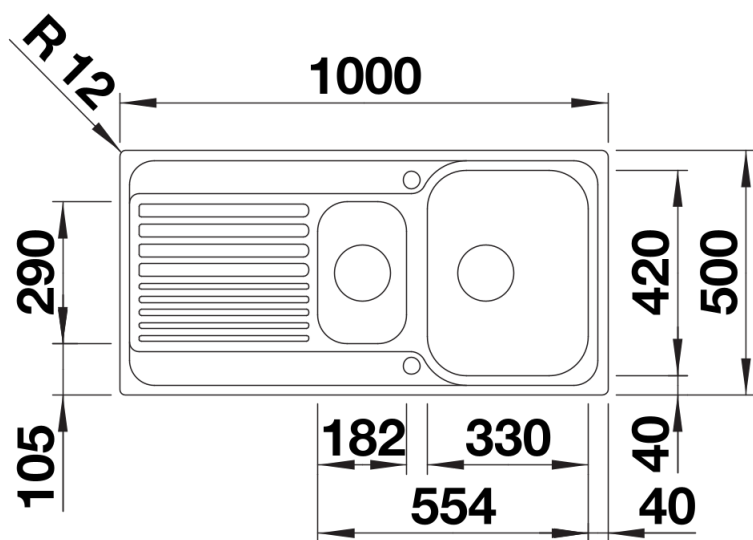

## Datový list produktu TIPO II 6 S

Č. pol. 526621

Přednost

---

- Funkční design
- Velký dřez s přídatnou vaničkou
- Volitelná děrovaná funkční nerezová miska
- S 3 ½" sítkovým ventilem
- Oboustranně zabudovatelný

## Obsah dodávky

---

odtoková sada s prostorově úspornou trubicí, síťový ventil 2 x 3 1/2" s excentrickým ovládním výpusti (otočné ovládním) pro hlavní dřez

## Dohled

Výřez

Čelní pohled

Pohled ze strany