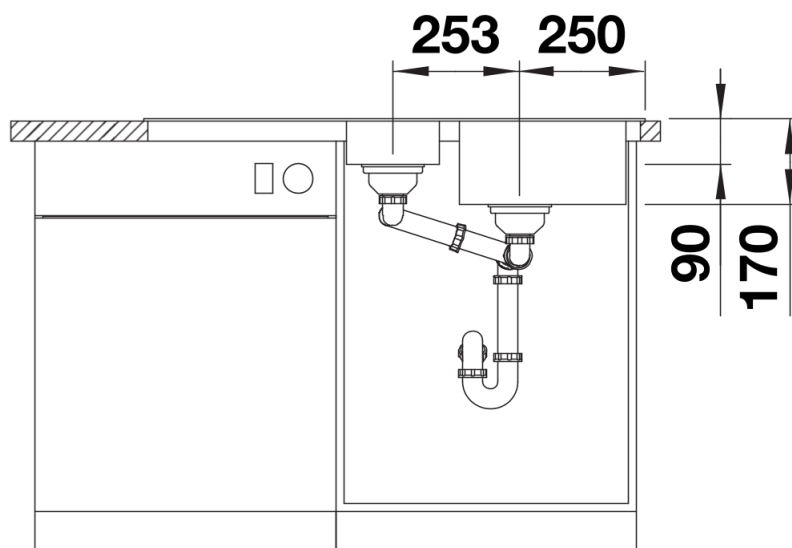

## Datový list produktu TIPO II 6 S

Č. pol. 526621

Přednost

---

- Funkční design
- Velký dřez s přídatnou vaničkou
- Volitelná děrovaná funkční nerezová miska
- S 3 ½" sítkovým ventilem
- Oboustranně zabudovatelný

## Obsah dodávky

---

odtoková sada s prostorově úspornou trubicí, síťový ventil 2 x 3 1/2" s excentrickým ovládním výpusti (otočné ovládním) pro hlavní dřez

## Dohled

Výřez

Čelní pohled

Pohled ze strany