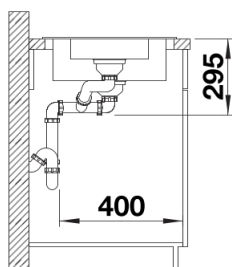

## Obsah dodávky

---

odtoková sada s prostorově úspornou trubicí, síťový ventil 2 x 3 1/2" s excentrickým ovládním výpusti (otočné ovládním) pro hlavní dřez

## Dohled

Výřez

Čelní pohled

Pohled ze strany