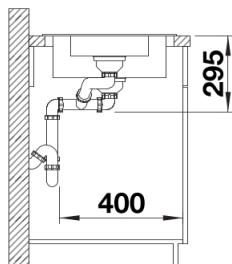

## Obsah dodávky

---

- děrovaná funkční nerezová miska
- odtoková armatura s&nbsp;prostorově úspornou trubkou
- 2 x 3 ½" odtokový sítkový ventil s&nbsp;integrovaným ovládním výpusti (otočné ovládní) pro hlavní dřez

## Detaily

---

Dohled

Výřez

Čelní pohled

Pohled ze strany