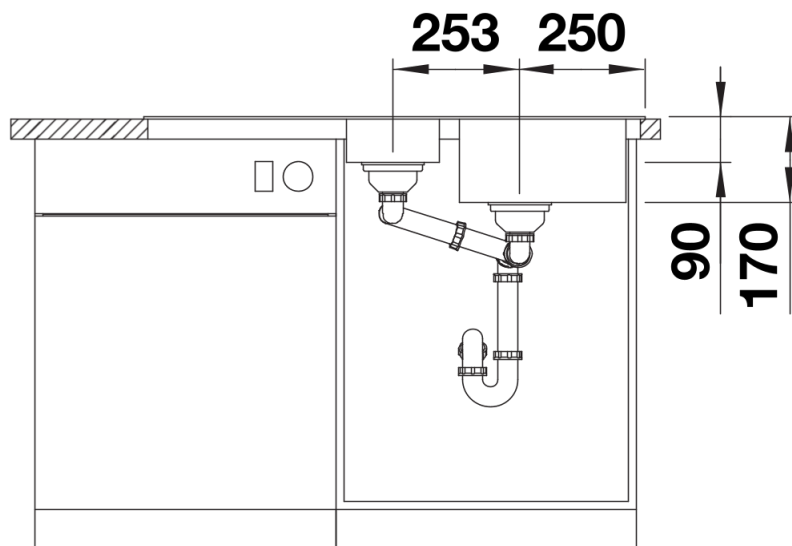

## Datový list produktu TIPO II 6 S

Č. pol. 526622

Přednost

---

- Funkční design
- Velký dřez s přidavným dřezem
- Děrovaná funkční nerezová miska
- S 3 ½" sítkovým ventilem
- Oboustranně zabudovatelný

## Obsah dodávky

---

- děrovaná funkční nerezová miska
- odtoková armatura s&nbsp;prostorově úspornou trubkou
- 2 x 3 ½" odtokový sítkový ventil s&nbsp;integrovaným ovládním výpusti (otočné ovládní) pro hlavní dřez

240729 - děrovaná nerezová miska

## Detaily

---

Dohled

Výřez

Čelní pohled

Pohled ze strany