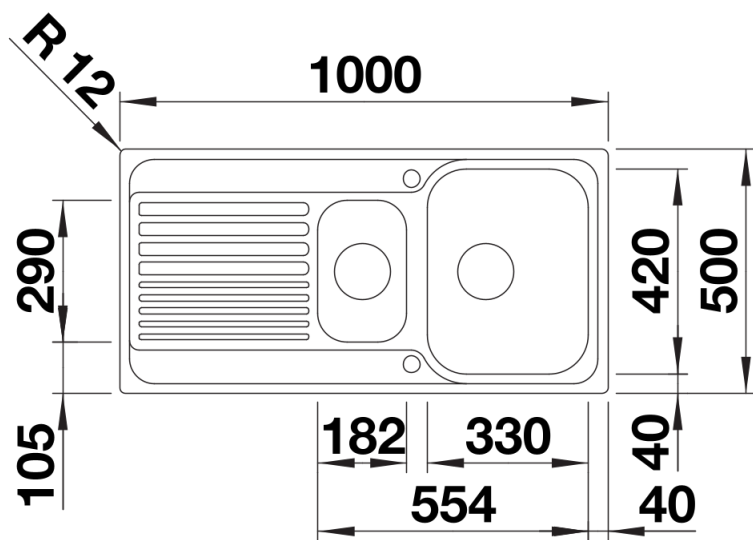

## Datový list produktu TIPO II 6 S

Č. pol. 526622

Přednost

---

- Funkční design
- Velký dřez s přidavným dřezem
- Děrovaná funkční nerezová miska
- S 3 ½" sítkovým ventilem
- Oboustranně zabudovatelný

## Obsah dodávky

---

- děrovaná funkční nerezová miska
- odtoková armatura s&nbsp;prostorově úspornou trubkou
- 2 x 3 ½" odtokový sítkový ventil s&nbsp;integrovaným ovládním výpusti (otočné ovládní) pro hlavní dřez

240729 - děrovaná nerezová miska

## Detaily

---

Dohled

Výřez

Čelní pohled

Pohled ze strany