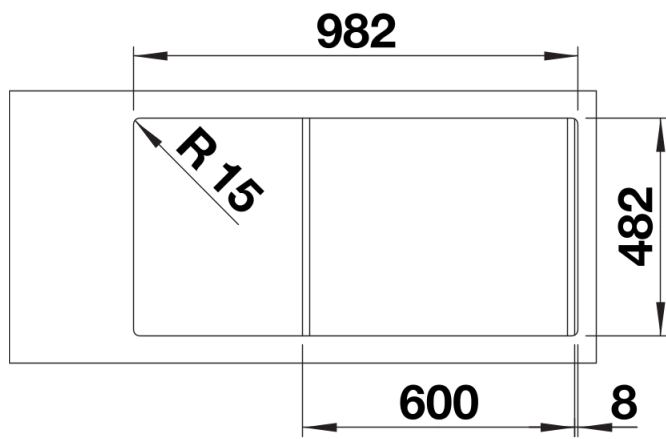

## Datový list produktu TIPO II 6 S

Č. pol. 526622

Přednost

---

- Funkční design
- Velký dřez s přidavným dřezem
- Děrovaná funkční nerezová miska
- S 3 ½" sítkovým ventilem
- Oboustranně zabudovatelný

## Obsah dodávky

---

- děrovaná funkční nerezová miska
- odtoková armatura s&nbsp;prostorově úspornou trubkou
- 2 x 3 ½" odtokový sítkový ventil s&nbsp;integrovaným ovládním výpusti (otočné ovládní) pro hlavní dřez

240729 - děrovaná nerezová miska

## Detaily

---

Dohled

Výřez

Čelní pohled

Pohled ze strany