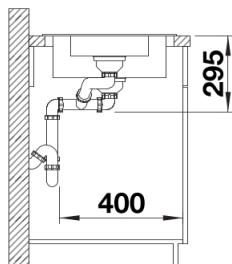

Obsah dodávky

- odtoková armatura s prostorově úspornou trubkou
- sítkový ventil 2 x 3 1/2"

Detaily

Dohled

Výřez

Čelní pohled

Pohled ze strany