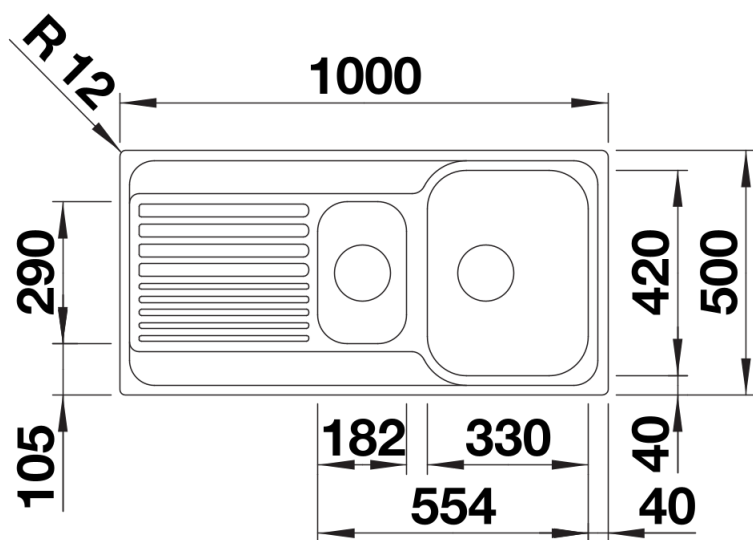

Datový list produktu TIPO II 6 S

Č. pol. 526620

Přednost

- Funkční design
- Velký dřez s přídatným dřezem
- Volitelná děrovaná funkční nerezová miska
- S 3 ½" sítkovým ventilem
- Oboustranně zabudovatelný

Obsah dodávky

- odtoková armatura s prostorově úspornou trubkou
- sítkový ventil 2 x 3 1/2"

Detaily

Dohled

Výřez

Čelní pohled

Pohled ze strany