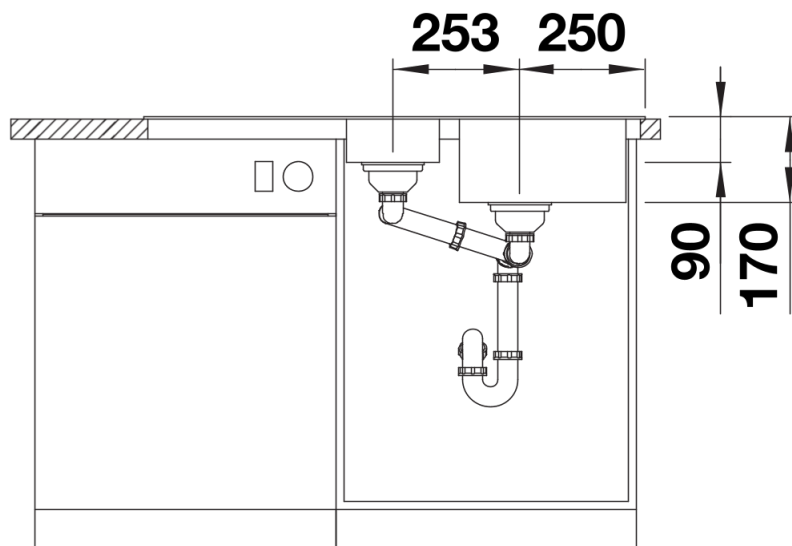

Datový list produktu TIPO II 6 S

Č. pol. 526620

Přednost

- Funkční design
- Velký dřez s přídatným dřezem
- Volitelná děrovaná funkční nerezová miska
- S 3 ½" sítkovým ventilem
- Oboustranně zabudovatelný

Obsah dodávky

- odtoková armatura s prostorově úspornou trubkou
- sítkový ventil 2 x 3 1/2"

Detaily

Dohled

Výřez

Čelní pohled

Pohled ze strany