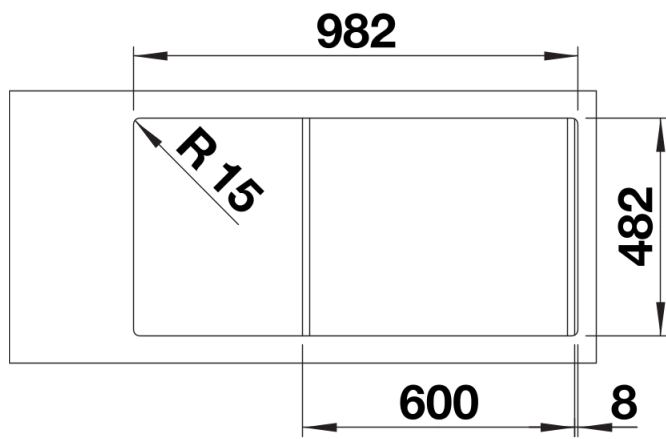

Datový list produktu TIPO II 6 S

Č. pol. 526620

Přednost

- Funkční design
- Velký dřez s přídatným dřezem
- Volitelná děrovaná funkční nerezová miska
- S 3 ½" sítkovým ventilem
- Oboustranně zabudovatelný

Obsah dodávky

- odtoková armatura s prostorově úspornou trubkou
- sítkový ventil 2 x 3 1/2"

Detaily

Dohled

Výřez

Čelní pohled

Pohled ze strany