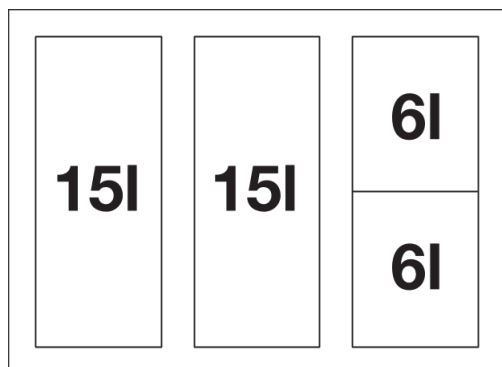

Tipy pro plánování

- Požaduje se spodní skříňka s krytem a výsuvem.
- Vestavná výška 325 mm nad dnem zásuvky, vestavná hloubka 400 mm (vnitřní rozměry zásuvky).
- Maximální výška rámu 250 mm nad dnem zásuvky.
- Vhodné rovněž pro instalaci do spodních skříněk s rámem a panelovými dvířky s rámy od 90 mm.
- Při plánování vezměte v úvahu vestavnou výšku systému třídění odpadu, výšku dna zásuvky, vestavnou hloubku dřezu s odtokovou armaturou a výsledné minimální rozměry spodní skříňky
- Minimální doporučená výška soklu pro montáž nožního ovládání MOVEX: 100 mm.

Obsah dodávky

- systém pro instalaci do zásuvek
- nádoba 2 x 15 l a 2 x 6 l
- 1 x víko nádoby 6 l

Detaily

Dohled