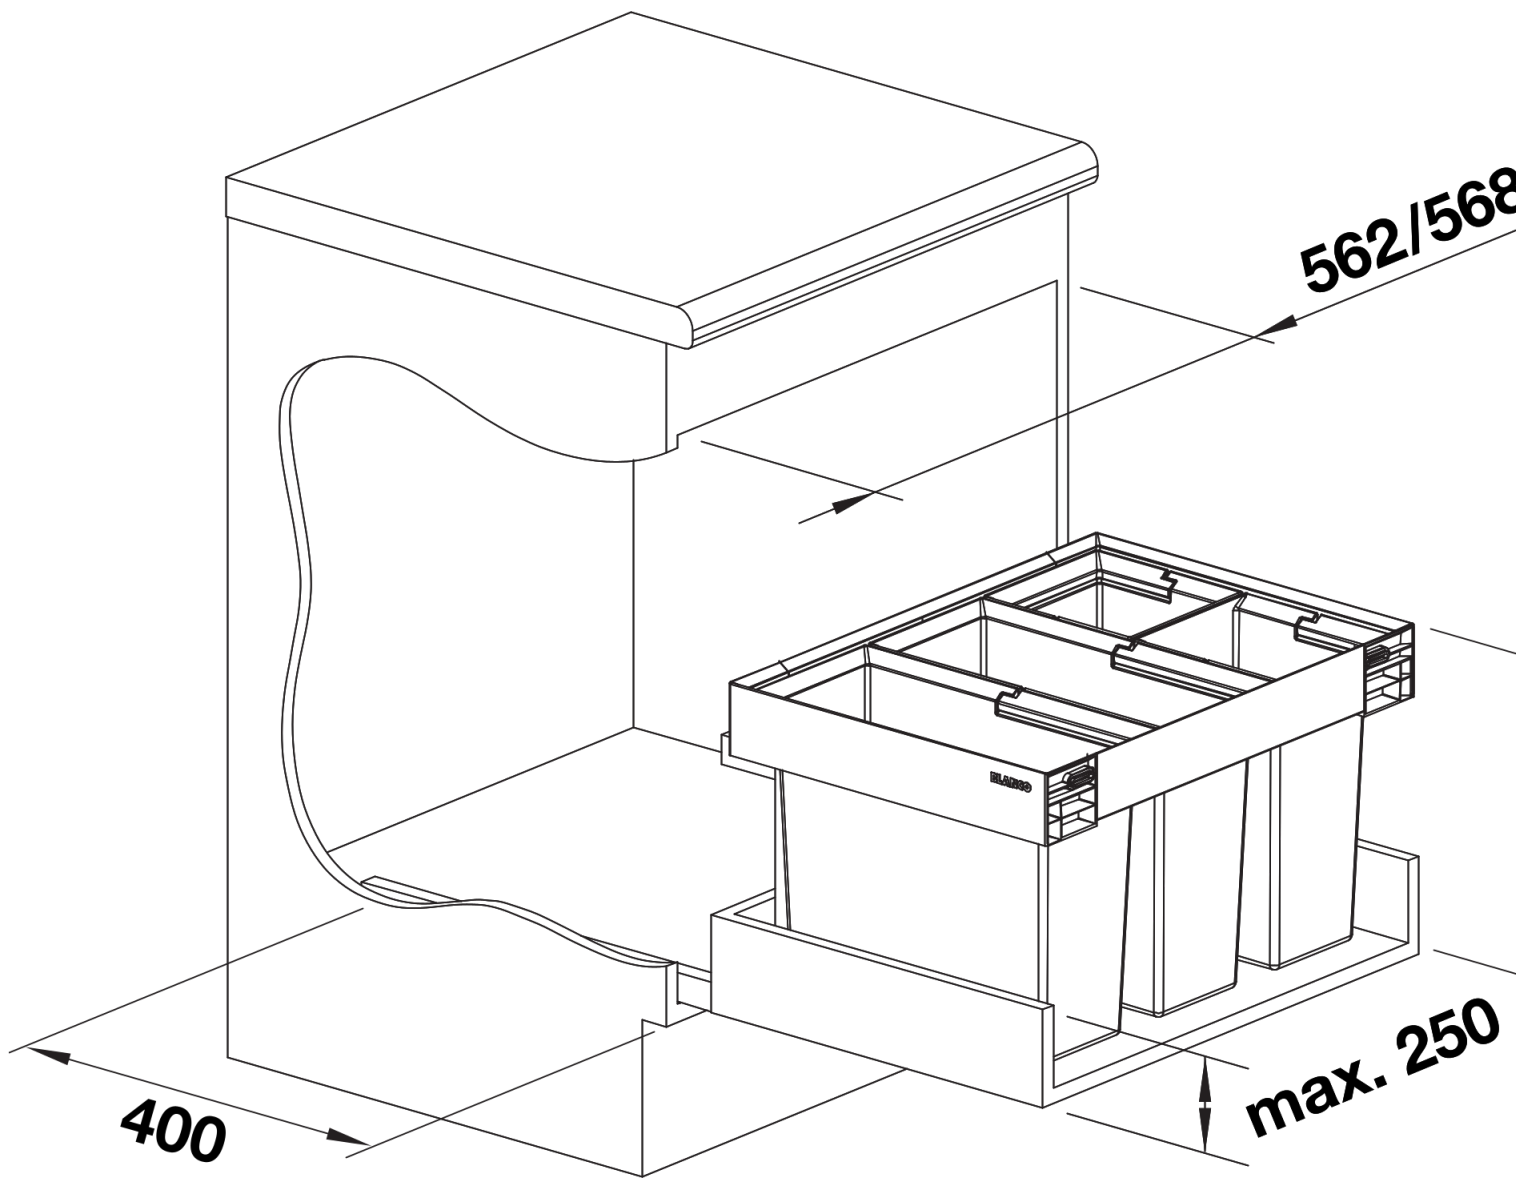

PRODUKT_3D