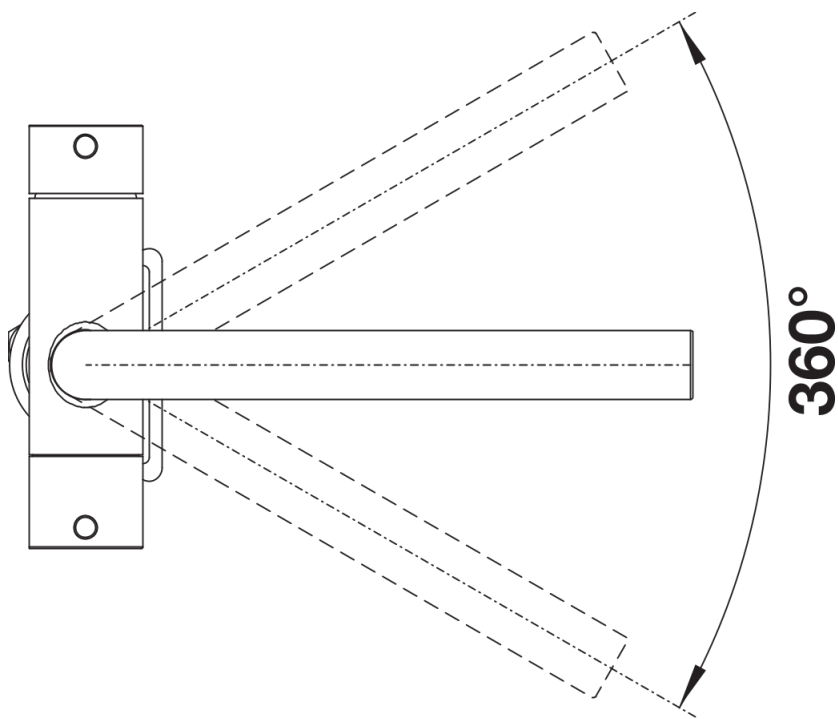

### Baterie:

- Raménko lze otočit o 360° pro větší dosah
- Keramická kartuše
- Pružné spojovací hadice dlouhé 450 mm a  $\frac{3}{8}$ " matice
- Stabilizační deska pro zvýšení stability baterie při montáži do nerezových dřezů
- Patentovaný perlátor pro redukci usazování vodního kamene
- Požadován otvor na baterii  $\varnothing$  35 mm

## Detaily

---

Rozsah otáčení

Páčka z boku 2D

Pohled ze strany