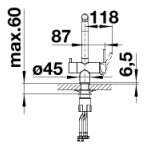

### Baterie:

- Raménko lze otočit o 360° pro větší dosah
- Keramická kartuše
- Pružné spojovací hadice dlouhé 450 mm a  $\frac{3}{8}$ " matice
- Stabilizační deska pro zvýšení stability baterie při montáži do nerezových dřezů
- Patentovaný perlátor pro redukci usazování vodního kamene
- Požadován otvor na baterii  $\varnothing$  35 mm

## Detaily

---

Rozsah otáčení

Páčka z boku 2D

Pohled ze strany