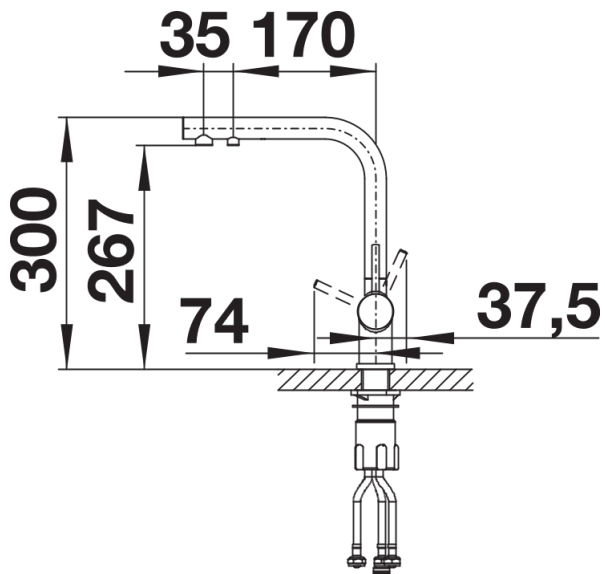

### Baterie:

- Raménko lze otočit o 360° pro větší dosah
- Keramická kartuše
- Pružné spojovací hadice dlouhé 450 mm a  $\frac{3}{8}$ " matice
- Stabilizační deska pro zvýšení stability baterie při montáži do nerezových dřezů
- Patentovaný perlátor pro redukci usazování vodního kamene
- Požadován otvor na baterii  $\varnothing$  35 mm

## Detaily

---

Rozsah otáčení

Páčka z boku 2D

Pohled ze strany