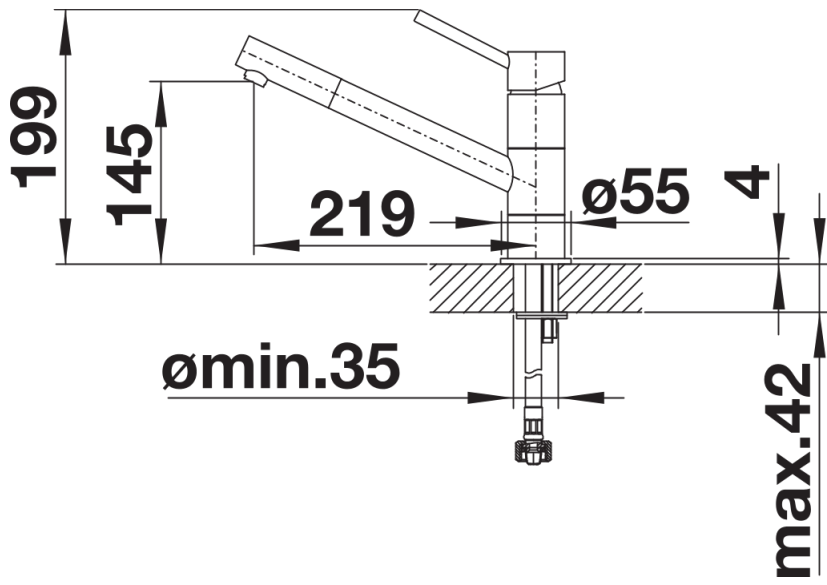

Datový list produktu KANO

Č. pol. 526667

Přednost

- Štíhlá baterie s estetickým designem
- Černý matný povrch pro přesné sladění s dřezem a pracovní deskou
- Vhodné zejména pro kompaktní dřezy
- Raménko lze otáčet o 360° pro větší dosah

Barvy

Dostupné barvy
černá matná

Speciální barvy černá matná

Obsah dodávky

- Otočné raménko o 360°
- Je zapotřebí otvor o průměru 35 mm
- Kartuš s keramickým těsněním
- Pružné připojovací hadice o délce 350 mm a s $\frac{3}{8}$ " maticí pro mimořádně snadnou a bezpečnou montáž
- Patentovaný perlátor podstatně redukuje usazování vodního kamene
- Stabilizační podložka zvyšuje stabilitu baterie při montáži do nerezových dřezů

Detaily

Rozsah otáčení

Pohled ze strany