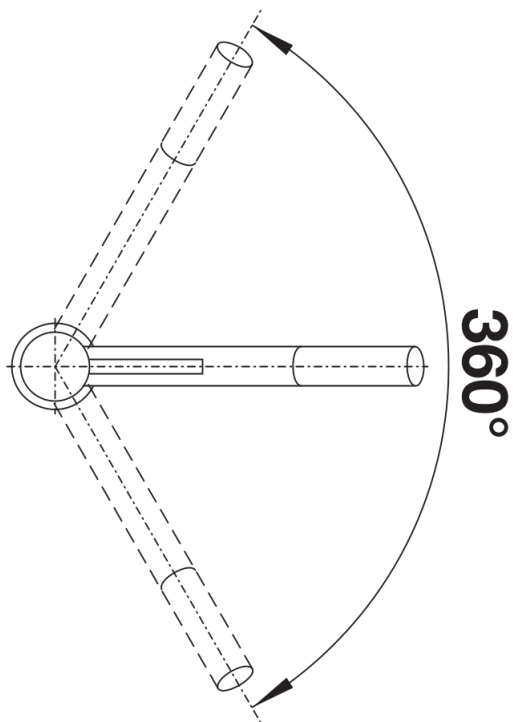

Datový list produktu KANO

Č. pol. 526667

Přednost

- Štíhlá baterie s estetickým designem
- Černý matný povrch pro přesné sladění s dřezem a pracovní deskou
- Vhodné zejména pro kompaktní dřezy
- Raménko lze otáčet o 360° pro větší dosah

Barvy

Dostupné barvy
černá matná

Speciální barvy černá matná

Obsah dodávky

- Otočné raménko o 360°
- Je zapotřebí otvor o průměru 35 mm
- Kartuš s keramickým těsněním
- Pružné připojovací hadice o délce 350 mm a s $\frac{3}{8}$ " maticí pro mimořádně snadnou a bezpečnou montáž
- Patentovaný perlátor podstatně redukuje usazování vodního kamene
- Stabilizační podložka zvyšuje stabilitu baterie při montáži do nerezových dřezů

Detaily

Rozsah otáčení

Pohled ze strany