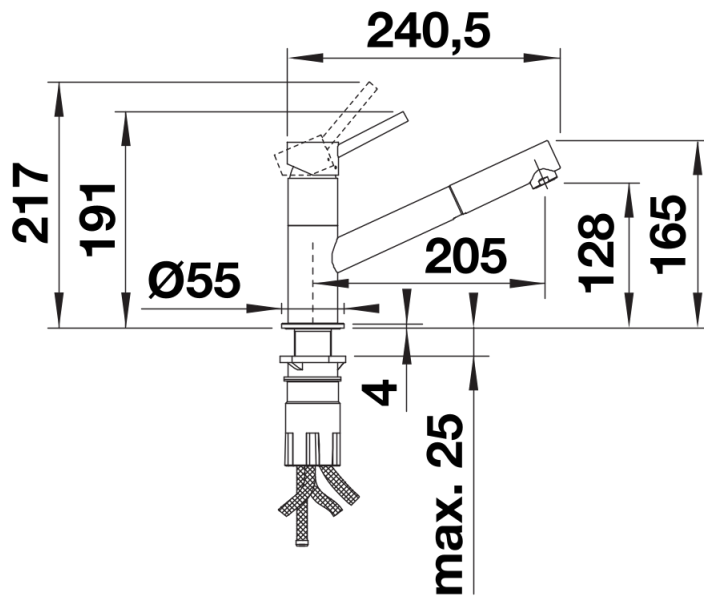

Datový list produktu KANO-S

Č. pol. 526668

Přednost

- Štíhlá baterie s estetickým designem
- Černý matný povrch pro přesné sladění s dřezem a pracovní deskou
- Sprchová hadice pro lepší dosah a pohodlí při práci
- Vhodné zejména pro kompaktní dřezy
- Raménko lze otáčet o 120° pro větší dosah

Barvy

Dostupné barvy
černá matná

Speciální barvy černá matná

Obsah dodávky

- Raménko otočné o 120° pro větší rozsah
- Nutný otvor pro baterii Ø 35 mm
- Kartuš s keramickými destičkami
- Patentovaný perlátor redukuje usazování vodního kamene
- Sprchová koncovka z plastu
- Sprchová hadice s nylonovým opletením
- Závaží pro spolehlivé zatažení sprchové hadice
- Pružné připojovací hadice 500 mm a 3/8" matice
- Stabilizační podložka pro vyšší stabilitu baterie při montáži do nerezových dřezů
- Se zpětným ventilem zabraňujícím zpětnému nasátí vody podle normy EN 1717

Detaily

Rozsah otáčení

Páčka z boku 2D

Pohled ze strany