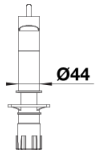

Barvy

Dostupné barvy
černá matná

Speciální barvy černá matná

Obsah dodávky

- Raménko otočné o 120° pro větší rozsah
- Nutný otvor pro baterii Ø 35 mm
- Kartuš s keramickými destičkami
- Patentovaný perlátor redukuje usazování vodního kamene
- Sprchová koncovka z plastu
- Sprchová hadice s nylonovým opletením
- Závaží pro spolehlivé zatažení sprchové hadice
- Pružné připojovací hadice 500 mm a 3/8" matice
- Stabilizační podložka pro vyšší stabilitu baterie při montáži do nerezových dřezů
- Se zpětným ventilem zabraňujícím zpětnému nasátí vody podle normy EN 1717

Detaily

Rozsah otáčení

Páčka z boku 2D

Pohled ze strany