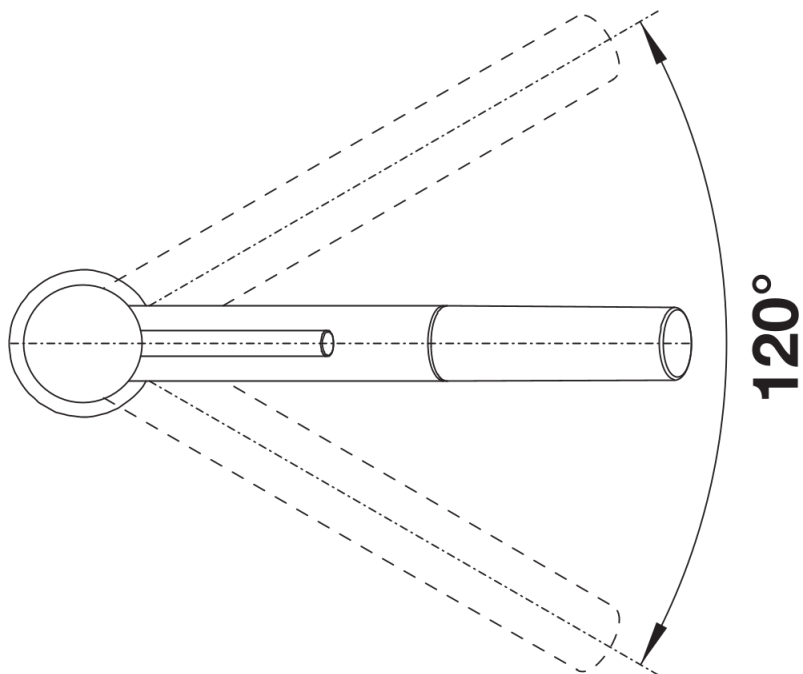

## Datový list produktu KANO-S

Č. pol. 526668

## Obsah dodávky

---

- Kartuš s keramickými destičkami
- Pružné připojovací hadičky dlouhé 350 mm a  $\frac{3}{8}$ " matice pro obzvláště snadnou instalaci
- Sprchová hadice s nylonovým opletením
- Stabilizační deska pro zvýšení stability baterie při montáži do nerezových dřezů
- Patentovaný perlátor pro omezení usazování vodního kamene
- Se zpětným ventilem, který zabraňuje zpětnému toku podle normy EN 1717
- Požadován otvor na baterii  $\varnothing$  35 mm

## Detaily

---

Rozsah otáčení

Pohled ze strany