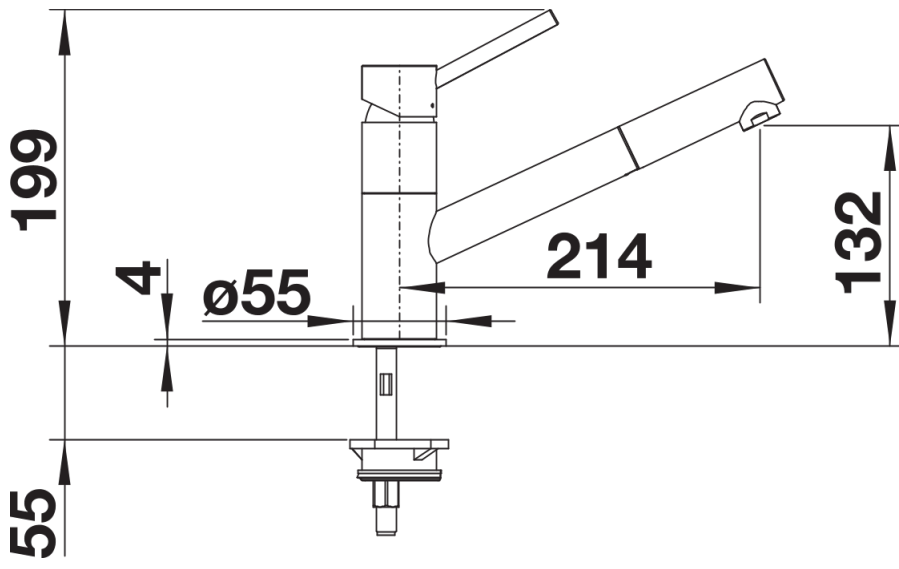

## Datový list produktu KANO-S

Č. pol. 526668

## Obsah dodávky

---

- Kartuš s keramickými destičkami
- Pružné připojovací hadičky dlouhé 350 mm a  $\frac{3}{8}$ " matice pro obzvláště snadnou instalaci
- Sprchová hadice s nylonovým opletením
- Stabilizační deska pro zvýšení stability baterie při montáži do nerezových dřezů
- Patentovaný perlátor pro omezení usazování vodního kamene
- Se zpětným ventilem, který zabraňuje zpětnému toku podle normy EN 1717
- Požadován otvor na baterii  $\varnothing$  35 mm

## Detaily

---

Rozsah otáčení

Pohled ze strany