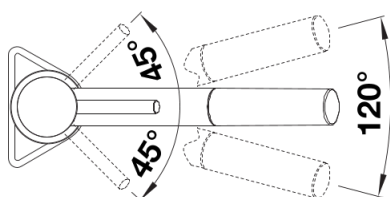

Datový list produktu KANO-S

Č. pol. 526668

Přednost

- Štíhlá baterie s estetickým designem
- Černý matný povrch pro přesné sladění s dřezem a pracovní deskou
- Sprchová hadice pro lepší dosah a pohodlí při práci
- Vhodné zejména pro kompaktní dřezy
- Raménko lze otáčet o 120° pro větší dosah

Barvy

Dostupné barvy
černá matná

Speciální barvy černá matná

Obsah dodávky

- Raménko otočné o 120° pro větší rozsah
- Nutný otvor pro baterii Ø 35 mm
- Kartuš s keramickými destičkami
- Patentovaný perlátor redukuje usazování vodního kamene
- Sprchová koncovka z plastu
- Sprchová hadice s nylonovým opletením
- Závaží pro spolehlivé zatažení sprchové hadice
- Pružné připojovací hadice 500 mm a 3/8" matice
- Stabilizační podložka pro vyšší stabilitu baterie při montáži do nerezových dřezů
- Se zpětným ventilem zabraňujícím zpětnému nasátí vody podle normy EN 1717

Detaily

Rozsah otáčení

Páčka z boku 2D

Pohled ze strany