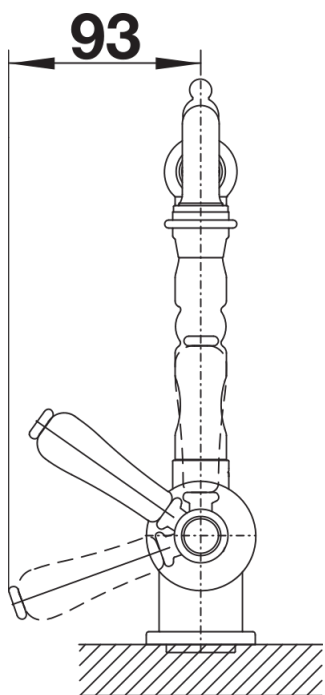

Barvy

Dostupné barvy
satin gold

PVD satin gold

Obsah dodávky

- Otočné raménko o 360°
- Je zapotřebí otvor o průměru 35 mm
- Kartuš s keramickými těsněními
- Pružné připojovací hadice o délce 450 mm a s $\frac{3}{8}$ " maticí pro mimořádně snadnou a bezpečnou montáž
- Patentovaný perlátor podstatně redukuje usazování vodního kamene
- Stabilizační podložka zvyšuje stabilitu baterie při montáži do nerezových dřezů
- Certifikace LGA
- Certifikace DVGW

Detaily

Rozsah otáčení

Páčka z boku 2D

Pohled ze strany