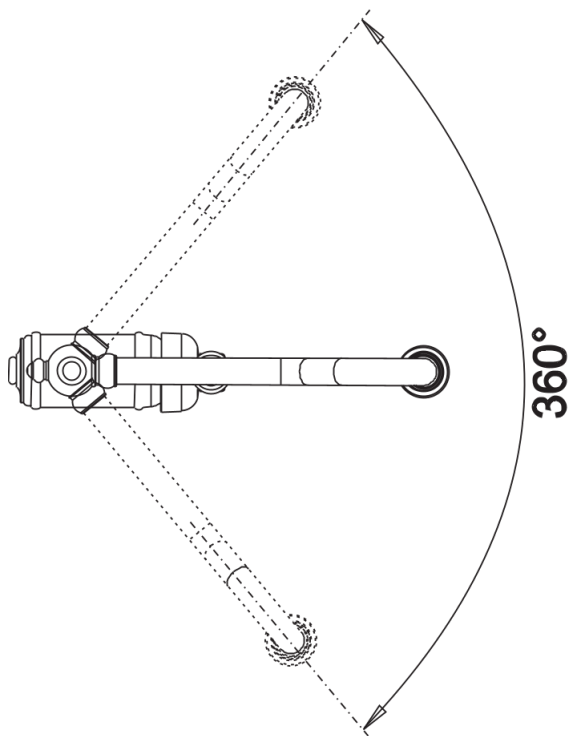

Datový list produktu TRADON

Č. pol. 526688

Přednost

- Klasický design
- Provedení PVD steel – snadné čištění, odolnost proti skvrnám a opotřebení
- Skvěle ladí s venkovským stylem kuchyní
- Pohodlné ovládání jednou rukou

Barvy

Dostupné barvy
satin gold

PVD satin gold

Obsah dodávky

- Otočné raménko o 360°
- Je zapotřebí otvor o průměru 35 mm
- Kartuš s keramickými těsněními
- Pružné připojovací hadice o délce 450 mm a s $\frac{3}{8}$ " maticí pro mimořádně snadnou a bezpečnou montáž
- Patentovaný perlátor podstatně redukuje usazování vodního kamene
- Stabilizační podložka zvyšuje stabilitu baterie při montáži do nerezových dřezů
- Certifikace LGA
- Certifikace DVGW

Detaily

Rozsah otáčení

Páčka z boku 2D

Pohled ze strany