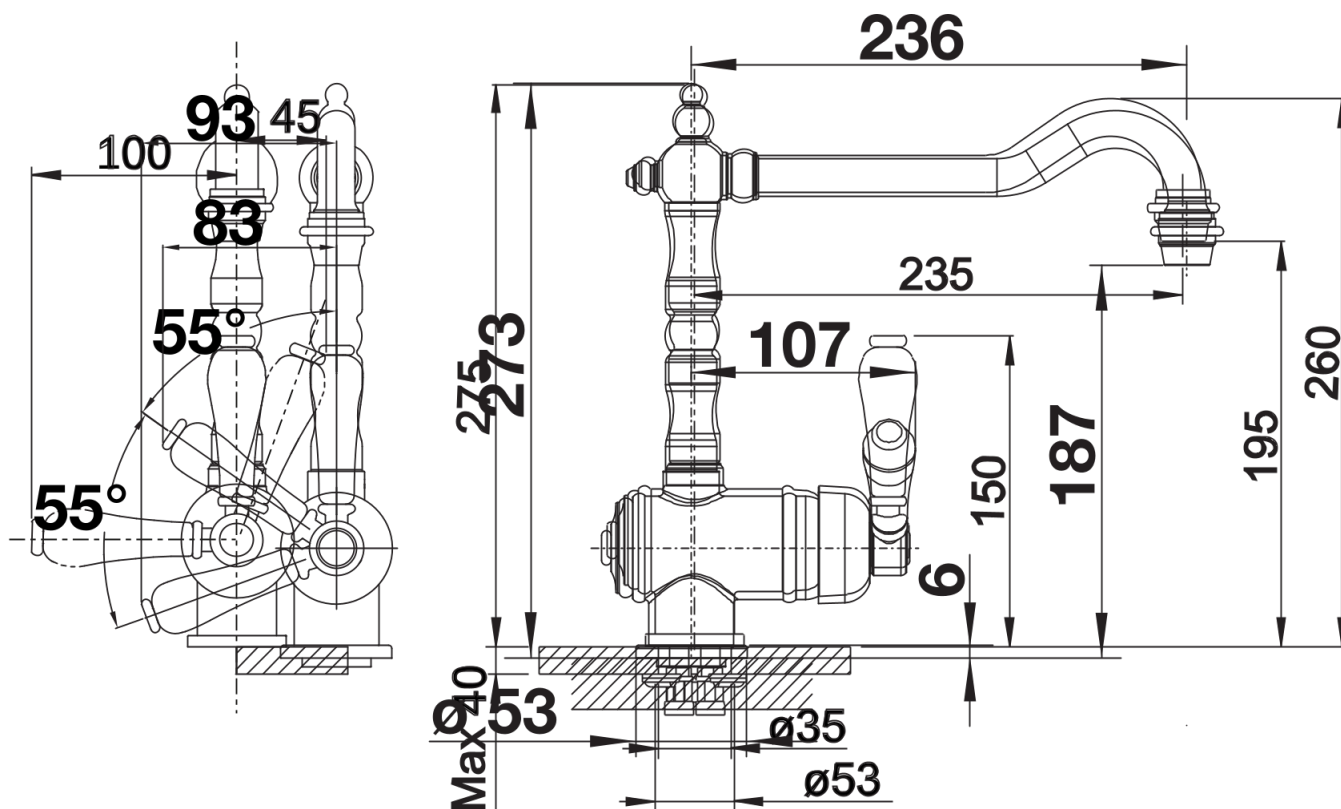

Barvy

Dostupné barvy
satin gold

PVD satin gold

Obsah dodávky

- Otočné raménko o 360°
- Je zapotřebí otvor o průměru 35 mm
- Kartuš s keramickými těsněními
- Pružné připojovací hadice o délce 450 mm a s $\frac{3}{8}$ " maticí pro mimořádně snadnou a bezpečnou montáž
- Patentovaný perlátor podstatně redukuje usazování vodního kamene
- Stabilizační podložka zvyšuje stabilitu baterie při montáži do nerezových dřezů
- Certifikace LGA
- Certifikace DVGW

Detaily

Rozsah otáčení

Páčka z boku 2D

Pohled ze strany