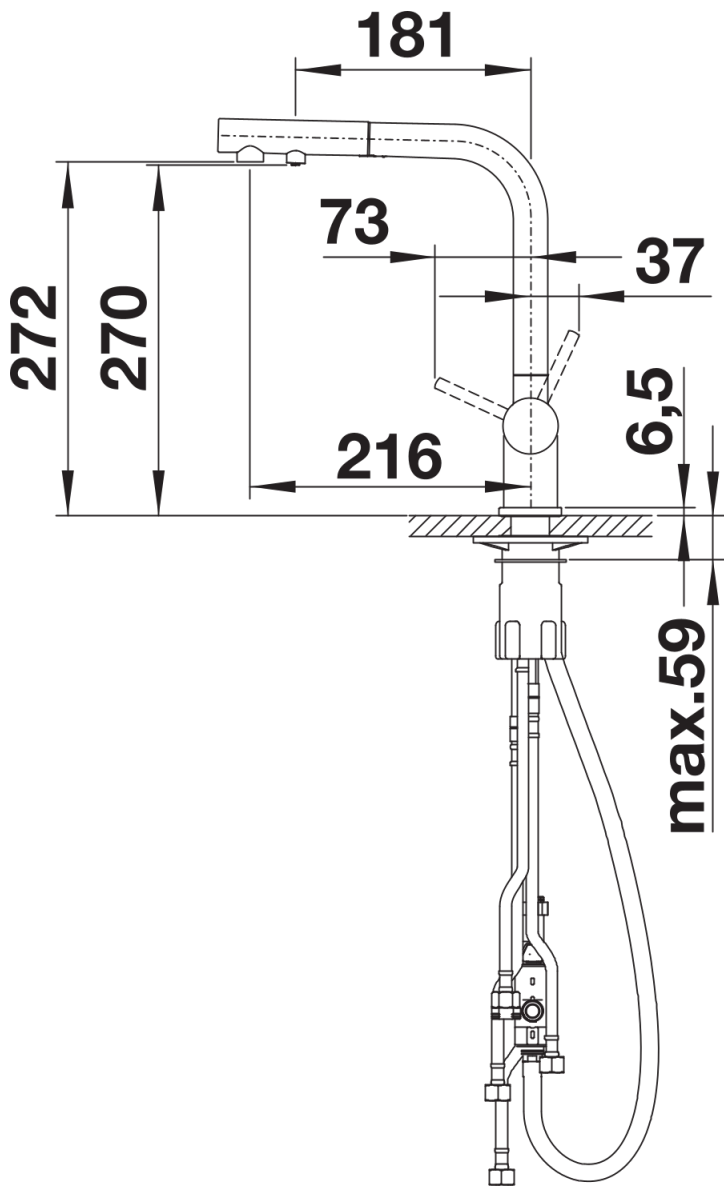

## Datový list produktu FONTAS-S II Filter

Č. pol. 526672

### Baterie:

- Raménko lze otočit o 180° pro větší dosah
  - Požadován otvor na baterii  $\varnothing$  35 mm
  - S keramickou kartuší
  - Pružné připojovací hadice dlouhé 500 mm a  $\frac{1}{2}$ " matice pro obzvláště snadnou a bezpečnou instalaci
  - Patentovaný perlátor pro redukci usazování vodního kamene
  - Stabilizační deska pro vyšší stabilitu baterie při montáži do nerezových dřezů
  - Se zpětným ventilem, což zabraňuje zpětnému toku podle normy EN 1717
- Filtrační systém není součástí balení.

## Detaily

---

Rozsah otáčení

Páčka z boku 2D

Pohled ze strany