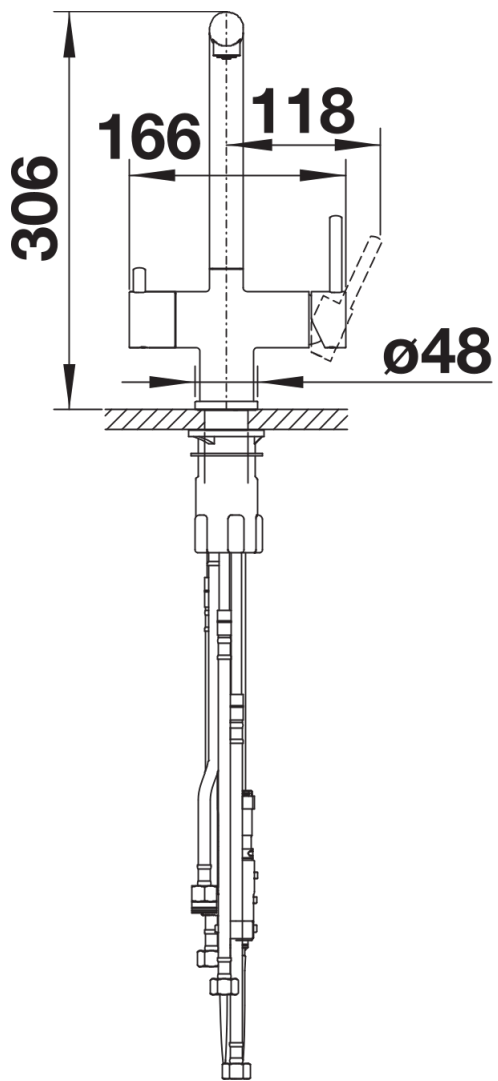

## Datový list produktu FONTAS-S II Filter

Č. pol. 526672

### Baterie:

- Raménko lze otočit o 180° pro větší dosah
  - Požadován otvor na baterii  $\varnothing$  35 mm
  - S keramickou kartuší
  - Pružné připojovací hadice dlouhé 500 mm a  $\frac{1}{2}$ " matice pro obzvláště snadnou a bezpečnou instalaci
  - Patentovaný perlátor pro redukci usazování vodního kamene
  - Stabilizační deska pro vyšší stabilitu baterie při montáži do nerezových dřezů
  - Se zpětným ventilem, což zabraňuje zpětnému toku podle normy EN 1717
- Filtrační systém není součástí balení.

## Detaily

---

Rozsah otáčení

Páčka z boku 2D

Pohled ze strany