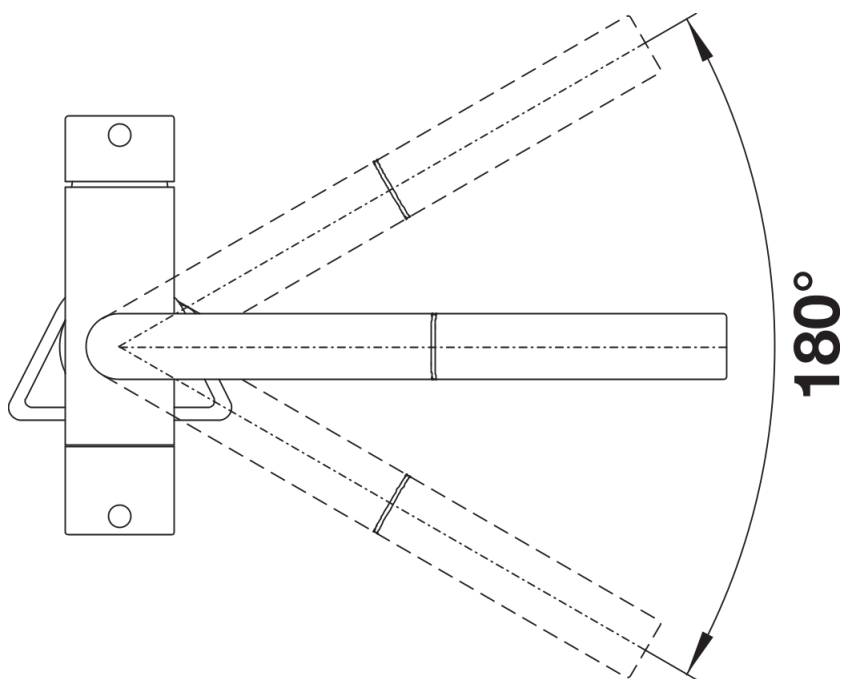

### Baterie:

- Raménko lze otočit o 180° pro větší dosah
  - Požadován otvor na baterii  $\varnothing$  35 mm
  - S keramickou kartuší
  - Pružné připojovací hadice dlouhé 500 mm a  $\frac{1}{2}$ " matice pro obzvláště snadnou a bezpečnou instalaci
  - Patentovaný perlátor pro redukci usazování vodního kamene
  - Stabilizační deska pro vyšší stabilitu baterie při montáži do nerezových dřezů
  - Se zpětným ventilem, což zabraňuje zpětnému toku podle normy EN 1717
- Filtrační systém není součástí balení.

## Detaily

---

Rozsah otáčení

Páčka z boku 2D

Pohled ze strany