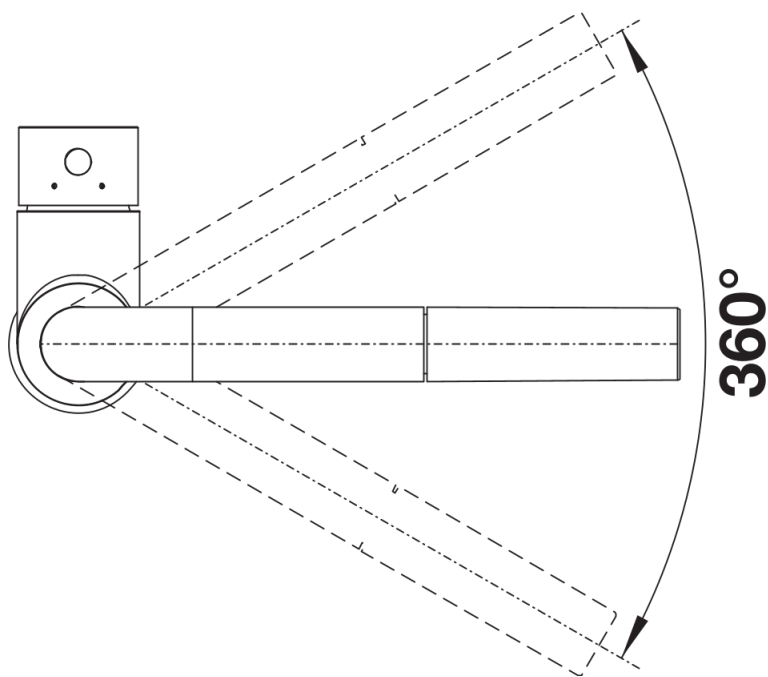

Datový list produktu MILA-S

Č. pol. 526660

Přednost

- Štíhlé tělo s rovným raménkem
- Černý matný povrch pro přesné sladění s okolím
- výsuvnou sprchovou hadicí
- Pro snadné plnění vysokých hrnců a váz
- Větší pracovní rádius díky raménku otočnému o 360°

Barvy

Dostupné barvy

černá matná

Mimořádné barvy černá matná

Obsah dodávky

- Kartuš s keramickými destičkami
- Pružné připojovací hadičky dlouhé 350 mm a matice $\frac{3}{8}$ " pro obzvláště snadnou instalaci
- Hadice s nylonovým opletením
- Se zpětným ventilem, který zabraňuje zpětnému toku podle normy EN 1717
- Požadován otvor na baterii \varnothing 35 mm
- Použití stabilizační desky pro zvýšení stability baterie při montáži do nerezových dřezů
- Certifikace LGA
- Certifikace DVGW

Detaily

Rozsah otáčení

Páčka z boku 2D

Pohled ze strany