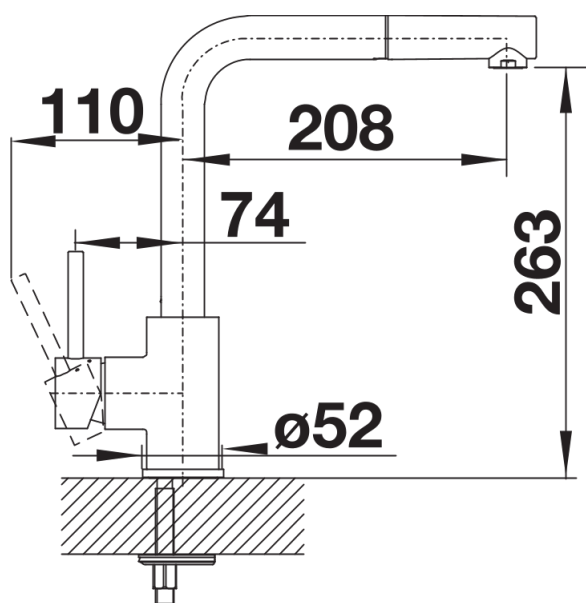

Datový list produktu MILA-S

Č. pol. 526660

Přednost

- Štíhlé tělo s rovným raménkem
- Černý matný povrch pro přesné sladění s okolím
- výsuvnou sprchovou hadicí
- Pro snadné plnění vysokých hrnců a váz
- Větší pracovní rádius díky raménku otočnému o 360°

Barvy

Dostupné barvy

černá matná

Mimořádné barvy černá matná

Obsah dodávky

- Kartuš s keramickými destičkami
- Pružné připojovací hadičky dlouhé 350 mm a matice $\frac{3}{8}$ " pro obzvláště snadnou instalaci
- Hadice s nylonovým opletením
- Se zpětným ventilem, který zabraňuje zpětnému toku podle normy EN 1717
- Požadován otvor na baterii \varnothing 35 mm
- Použití stabilizační desky pro zvýšení stability baterie při montáži do nerezových dřezů
- Certifikace LGA
- Certifikace DVGW

Detaily

Rozsah otáčení

Páčka z boku 2D

Pohled ze strany