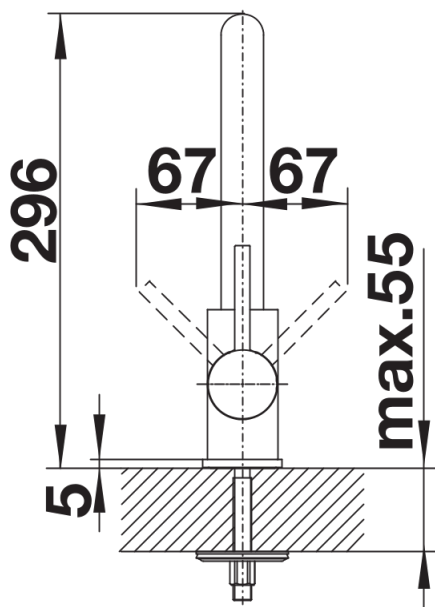

Datový list produktu MILA-S

Č. pol. 526660

Přednost

- Štíhlé tělo s rovným raménkem
- Černý matný povrch pro přesné sladění s okolím
- výsuvnou sprchovou hadicí
- Pro snadné plnění vysokých hrnců a váz
- Větší pracovní rádius díky raménku otočnému o 360°

Barvy

Dostupné barvy

černá matná

Mimořádné barvy černá matná

Obsah dodávky

- Kartuš s keramickými destičkami
- Pružné připojovací hadičky dlouhé 350 mm a matice $\frac{3}{8}$ " pro obzvláště snadnou instalaci
- Hadice s nylonovým opletením
- Se zpětným ventilem, který zabraňuje zpětnému toku podle normy EN 1717
- Požadován otvor na baterii \varnothing 35 mm
- Použití stabilizační desky pro zvýšení stability baterie při montáži do nerezových dřezů
- Certifikace LGA
- Certifikace DVGW

Detaily

Rozsah otáčení

Páčka z boku 2D

Pohled ze strany