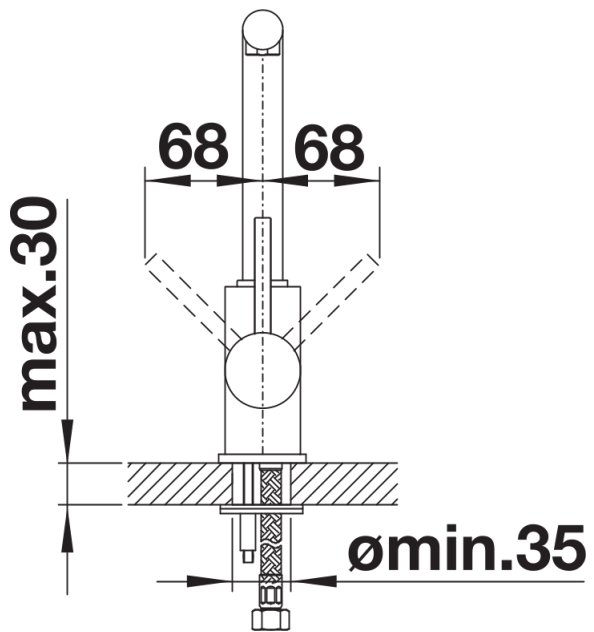

Datový list produktu MILA

Č. pol. 526657

Přednost

- Štíhlé tělo s rovným raménkem
- Černý matný povrch pro přesné sladění s okolím
- Pro snadné plnění vysokých hrnců a váz
- Větší pracovní rádius díky raménku otočnému o 360°

Barvy

Dostupné barvy

černá matná

Mimořádné barvy černá matná

Obsah dodávky

- Kartuš s keramickými destičkami
- Pružné připojovací hadičky dlouhé 350 mm a $\frac{3}{8}$ " matice pro obzvláště snadnou instalaci
- Požadován otvor na baterii \varnothing 35 mm
- Použití stabilizační desky pro zvýšení stability baterie při montáži do nerezových dřezů
- Certifikace LGA
- Certifikace DVGW

Detaily

Rozsah otáčení

Páčka z boku 2D

Pohled ze strany