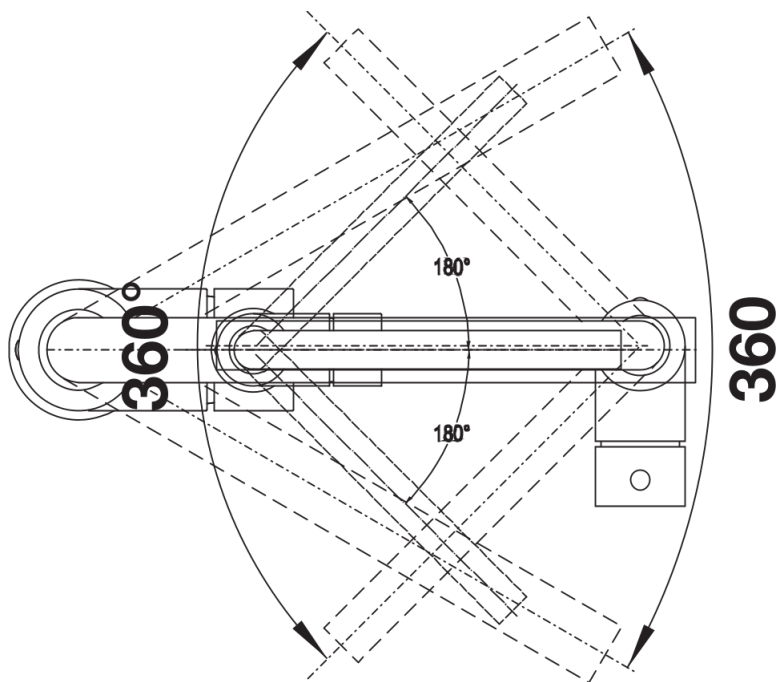

Datový list produktu MILA

Č. pol. 526657

Přednost

- Štíhlé tělo s rovným raménkem
- Černý matný povrch pro přesné sladění s okolím
- Pro snadné plnění vysokých hrnců a váz
- Větší pracovní rádius díky raménku otočnému o 360°

Barvy

Dostupné barvy

černá matná

Mimořádné barvy černá matná

Obsah dodávky

- Kartuš s keramickými destičkami
- Pružné připojovací hadičky dlouhé 350 mm a $\frac{3}{8}$ " matice pro obzvláště snadnou instalaci
- Požadován otvor na baterii \varnothing 35 mm
- Použití stabilizační desky pro zvýšení stability baterie při montáži do nerezových dřezů
- Certifikace LGA
- Certifikace DVGW

Detaily

Rozsah otáčení

Páčka z boku 2D

Pohled ze strany