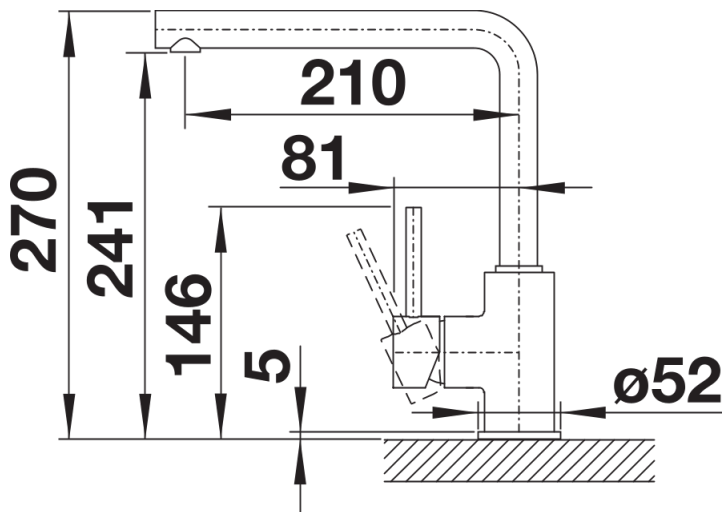

Datový list produktu MILA

Č. pol. 526657

Přednost

- Štíhlé tělo s rovným raménkem
- Černý matný povrch pro přesné sladění s okolím
- Pro snadné plnění vysokých hrnců a váz
- Větší pracovní rádius díky raménku otočnému o 360°

Barvy

Dostupné barvy

černá matná

Mimořádné barvy černá matná

Obsah dodávky

- Kartuš s keramickými destičkami
- Pružné připojovací hadičky dlouhé 350 mm a $\frac{3}{8}$ " matice pro obzvláště snadnou instalaci
- Požadován otvor na baterii \varnothing 35 mm
- Použití stabilizační desky pro zvýšení stability baterie při montáži do nerezových dřezů
- Certifikace LGA
- Certifikace DVGW

Detaily

Rozsah otáčení

Páčka z boku 2D

Pohled ze strany