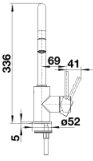

## Obsah dodávky

---

- Kartuš s keramickými destičkami
- Pružné připojovací hadičky dlouhé 350 mm a matice  $\frac{3}{8}$ " pro obzvláště snadnou instalaci
- Hadice s nylonovým opletením
- Se zpětným ventilem, který zabráňuje zpětnému toku podle normy EN 1717
- Požadován otvor na baterii  $\varnothing$  35 mm
- Použití stabilizační desky pro zvýšení stability baterie při montáži do nerezových dřezů
- Certifikace LGA
- Certifikace DVGW

## Detaily

---

Rozsah otáčení

Páčka z boku 2D

Pohled ze strany