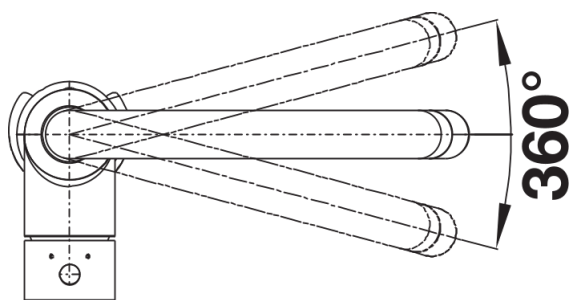

## Obsah dodávky

---

- Kartuš s keramickými destičkami
- Pružné připojovací hadičky dlouhé 350 mm a matice  $\frac{3}{8}$ " pro obzvláště snadnou instalaci
- Hadice s nylonovým opletením
- Se zpětným ventilem, který zabráňuje zpětnému toku podle normy EN 1717
- Požadován otvor na baterii  $\varnothing$  35 mm
- Použití stabilizační desky pro zvýšení stability baterie při montáži do nerezových dřezů
- Certifikace LGA
- Certifikace DVGW

## Detaily

---

Rozsah otáčení

Páčka z boku 2D

Pohled ze strany