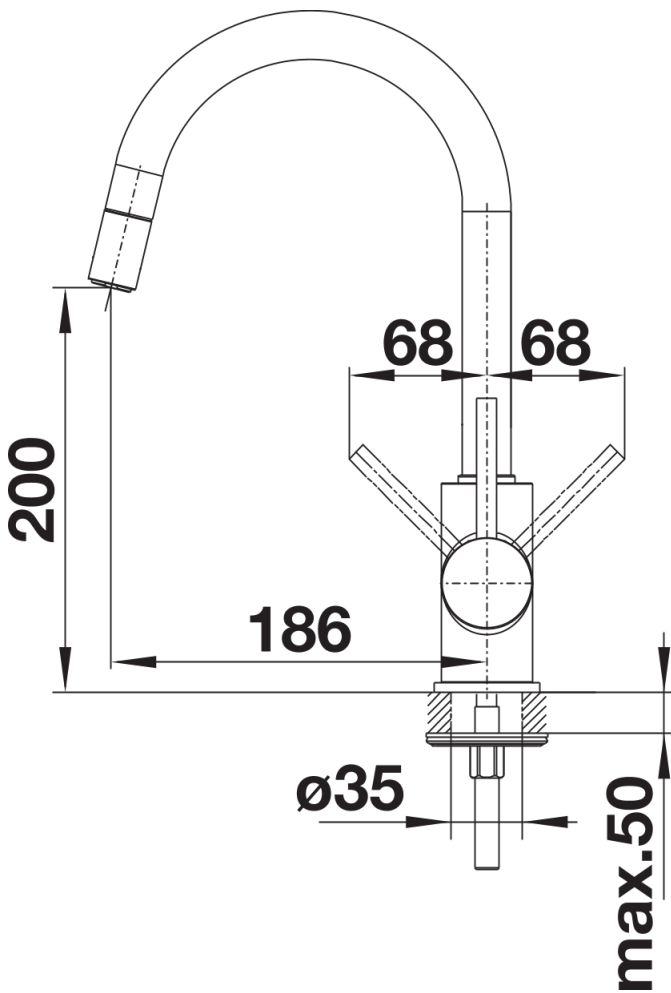

## Datový list produktu MIDA-S

Č. pol. 526653

## Obsah dodávky

---

- Kartuš s keramickými destičkami
- Pružné připojovací hadičky dlouhé 350 mm a matice  $\frac{3}{8}$ " pro obzvláště snadnou instalaci
- Hadice s nylonovým opletením
- Se zpětným ventilem, který zabráňuje zpětnému toku podle normy EN 1717
- Požadován otvor na baterii  $\varnothing$  35 mm
- Použití stabilizační desky pro zvýšení stability baterie při montáži do nerezových dřezů
- Certifikace LGA
- Certifikace DVGW

## Detaily

---

Rozsah otáčení

Páčka z boku 2D

Pohled ze strany