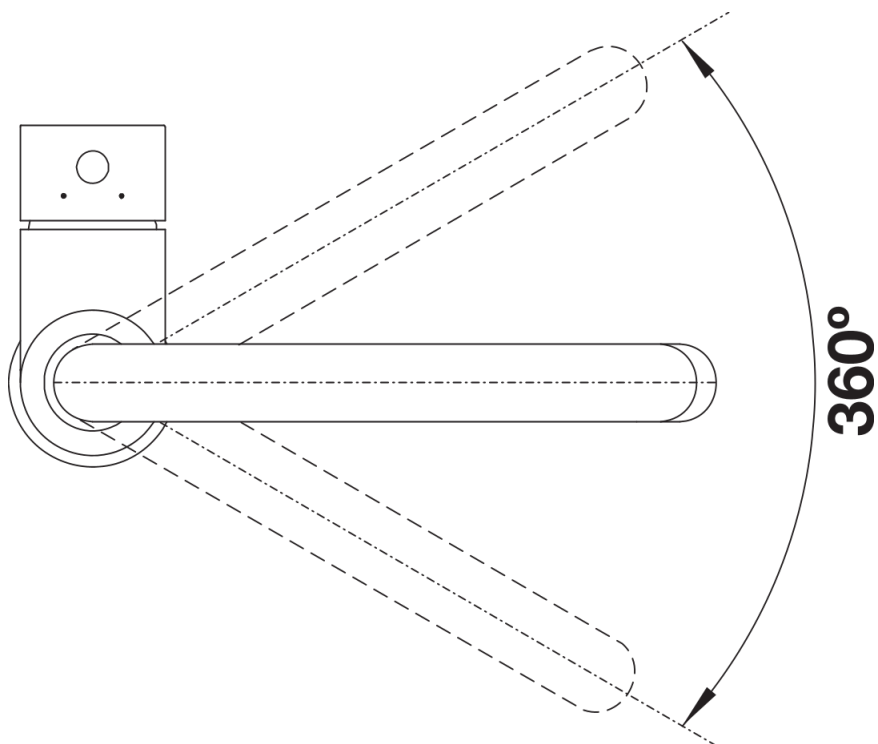

Datový list produktu MIDA

Č. pol. 526649

Přednost

- Obloukové raménko na štíhlém těle
- Černý matný povrch pro přesné sladění s okolím
- Pro snadné plnění vysokých hrnců a váz
- Větší pracovní rádius díky raménku otočnému o 360°

Barvy

Dostupné barvy

černá matná

Mimořádné barvy černá matná

Obsah dodávky

- Kartuš s keramickými destičkami
- Pružné připojovací hadičky dlouhé 350 mm a matice $\frac{3}{8}$ " pro obzvláště snadnou instalaci
- Hadice s nylonovým opletením
- Se zpětným ventilem, který zabraňuje zpětnému toku podle normy EN 1717
- Požadován otvor na baterii \varnothing 35 mm
- Použití stabilizační desky pro zvýšení stability baterie při montáži do nerezových dřezů
- Certifikace LGA
- Certifikace DVGW

Detaily

Rozsah otáčení

Páčka z boku 2D

Pohled ze strany