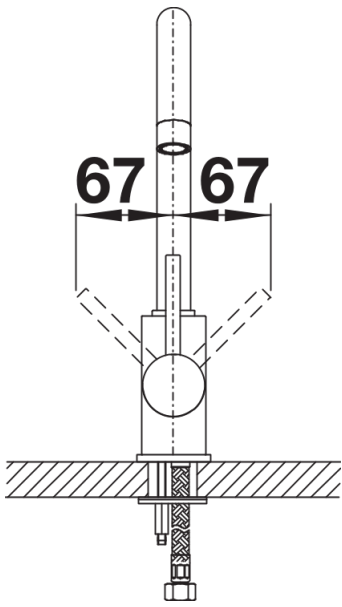

Datový list produktu MIDA

Č. pol. 526649

Přednost

- Obloukové raménko na štíhlém těle
- Černý matný povrch pro přesné sladění s okolím
- Pro snadné plnění vysokých hrnců a váz
- Větší pracovní rádius díky raménku otočnému o 360°

Barvy

Dostupné barvy

černá matná

Mimořádné barvy černá matná

Obsah dodávky

- Kartuš s keramickými destičkami
- Pružné připojovací hadičky dlouhé 350 mm a matice $\frac{3}{8}$ " pro obzvláště snadnou instalaci
- Hadice s nylonovým opletením
- Se zpětným ventilem, který zabraňuje zpětnému toku podle normy EN 1717
- Požadován otvor na baterii \varnothing 35 mm
- Použití stabilizační desky pro zvýšení stability baterie při montáži do nerezových dřezů
- Certifikace LGA
- Certifikace DVGW

Detaily

Rozsah otáčení

Páčka z boku 2D

Pohled ze strany