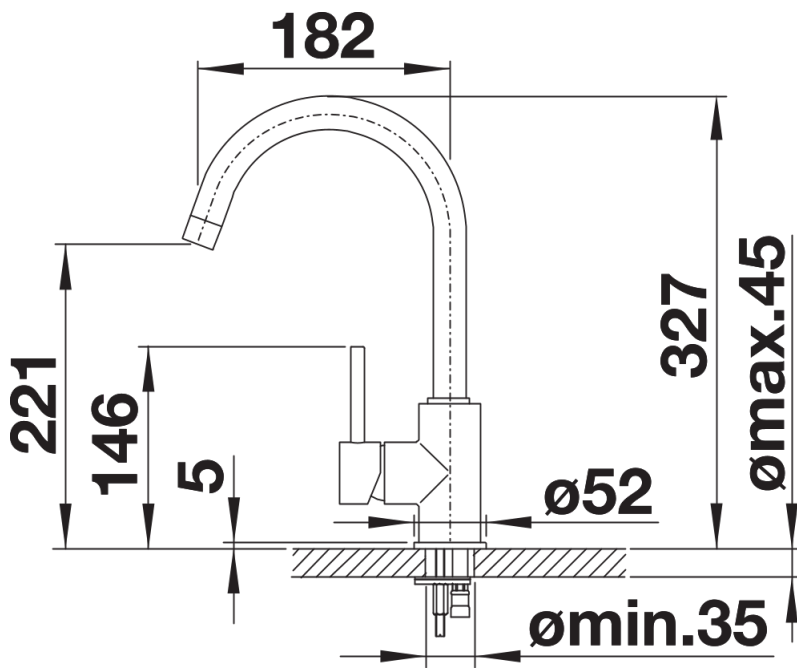

Datový list produktu MIDA

Č. pol. 526649

Přednost

- Obloukové raménko na štíhlém těle
- Černý matný povrch pro přesné sladění s okolím
- Pro snadné plnění vysokých hrnců a váz
- Větší pracovní rádius díky raménku otočnému o 360°

Barvy

Dostupné barvy

černá matná

Mimořádné barvy černá matná

Obsah dodávky

- Kartuš s keramickými destičkami
- Pružné připojovací hadičky dlouhé 350 mm a matice $\frac{3}{8}$ " pro obzvláště snadnou instalaci
- Hadice s nylonovým opletením
- Se zpětným ventilem, který zabraňuje zpětnému toku podle normy EN 1717
- Požadován otvor na baterii \varnothing 35 mm
- Použití stabilizační desky pro zvýšení stability baterie při montáži do nerezových dřezů
- Certifikace LGA
- Certifikace DVGW

Detaily

Rozsah otáčení

Páčka z boku 2D

Pohled ze strany