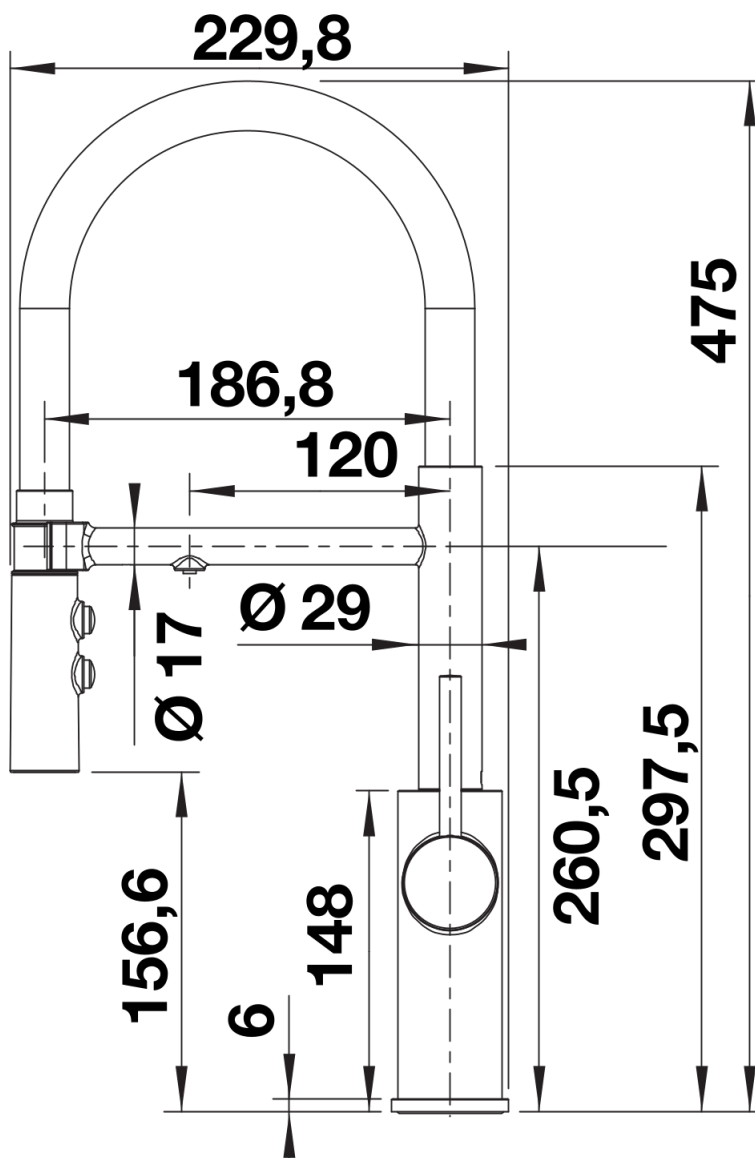

Barvy

Dostupné barvy

chrom

galvanický chrom

Obsah dodávky

Směšovací baterie:

- otočné raménko o 360° pro větší dosah
 - Je zapotřebí otvor o průměru Ø 35 mm
 - Kartuš s keramickým těsněním
 - Sprchová koncovka z plastu
 - Černá silikonová hadice
 - Pružné připojovací hadice o délce 700 mm and 3/8" maticí pro filtrovanou vodu a 1/2" maticí pro studenou/teplou vodu
 - Patentovaný perlátor podstatně redukuje usazování vodního kamene
 - Stabilizační podložka zvyšuje stabilitu baterie při montáži do nerezových dřezů
 - Sériově vybavena zpětným ventilem a tedy zabezpečena proti zpětnému nasátí špinavé vody podle EN
- Filtrační systém není součástí dodávky.

Detaily

Páčka z boku 2D

Pohled ze strany