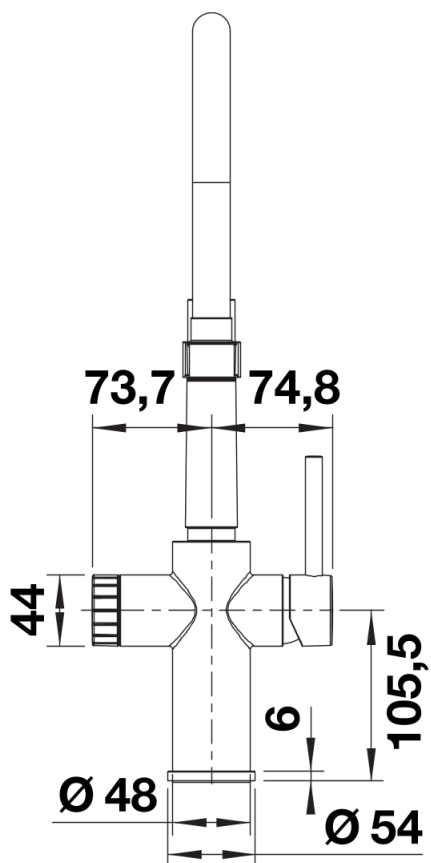

Datový list produktu CATRIS-S Flexo Filtr

Č. pol. 526705

Přednost

- Lepší chuť vody přímo z baterie bez kompromisů v designu
- Směšovací baterie 3-v-1 v poloprofesionálním designu pro studenou, teplou a filtrovanou vodu
- Oddělené ovládání: pro studenou a teplou vodu ovládací páka vpravo, pro filtrovanou vodu páka vlevo
- Dvojitý proud vody s integrovaným zastavením průtoku: snadné přepnutí z provzdušňovaného proudu vody na výkonný oplachovací proud
- Neomezený výběr filtračního systému podle Vašeho regionu a osobních požadavků na filtraci - baterie funguje se všemi běžnými filtračními systémy

Barvy

Dostupné barvy

chrom

galvanický chrom

Obsah dodávky

Směšovací baterie:

- otočné raménko o 360° pro větší dosah
 - Je zapotřebí otvor o průměru Ø 35 mm
 - Kartuš s keramickým těsněním
 - Sprchová koncovka z plastu
 - Černá silikonová hadice
 - Pružné připojovací hadice o délce 700 mm and 3/8" maticí pro filtrovanou vodu a 1/2" maticí pro studenou/teplou vodu
 - Patentovaný perlátor podstatně redukuje usazování vodního kamene
 - Stabilizační podložka zvyšuje stabilitu baterie při montáži do nerezových dřezů
 - Sériově vybavena zpětným ventilem a tedy zabezpečena proti zpětnému nasátí špinavé vody podle EN
- Filtrační systém není součástí dodávky.

Detaily

Páčka z boku 2D

Pohled ze strany