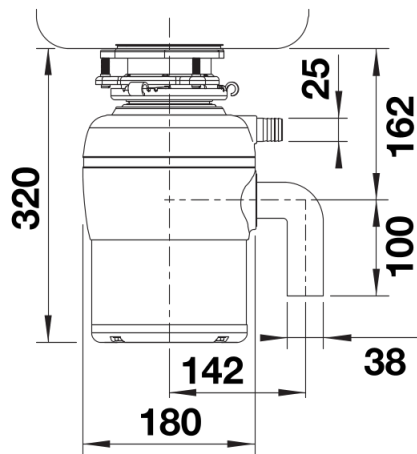

Datový list produktu FWD Lite

Č. pol. 526646

Přednost

- Základní model drtiče pro likvidaci malého množství odpadu z potravin nebo pro malé domácnosti
- Optimální příslušenství pro dřezy BLANCO
- Vysoce kvalitní a výkonný AC indukční motor
- Snadná instalace díky tříšroubovému instalačnímu systému
- Drticí komponenty z nerezové oceli
- 2 fáze drcení pro dosažení jemných výsledků
- Objem drticí komory 900 ml

Tipy pro plánování

- Je požadován 3 ½" odtokový otvor dřezu
- Váha výrobku: 7,4 kg
- Pevný přívodní napájecí kabel 90 cm
- Tlačítko Reset ve spodní části drtiče (přístupné)

Obsah dodávky

- Odnímatelná přepážka
- Zátka pro uzavření odtoku
- Vzduchový spínač s krytem v chromu
- L-trubka s připojením na myčku nebo přepad
- Připojení na přepad pro dřezy BLANCO
- Klíč pro montáž a uvolnění drtiče při ucpání

Detaily

Pohled ze strany

automatické vypnutí: žádný
frekvence: 50 Hz
funkce automatického obracení: ano
jmenovitý proud: 10 A
kapacita drticí komory: 900 ml
materiál drticích komponent: stainless steel
max. spotřeba energie (W): 370 W
napětí: 230 V
ochrana proti přetížení: ano
ot./min: 1470 r/min
připojení myčky: ano
typ montáže: 3 bolt installation
typ motoru: střídavý proud
typ podávání: nepřetržitý
typ síťové zástrčky: E+F