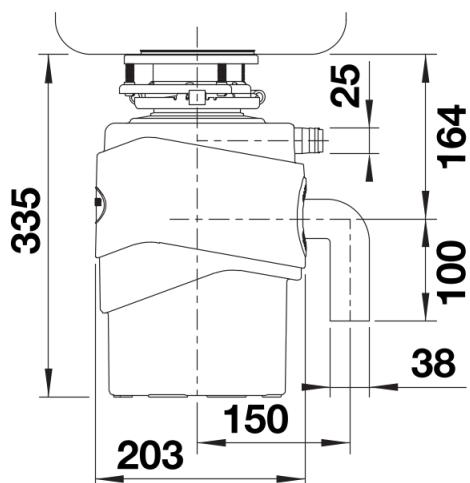

## Tipy pro plánování

---

- Je požadován 3 ½" odtokový otvor dřezu
- Váha výrobku: 11 kg
- Pevný přívodní napájecí kabel 90 cm
- Tlačítko Reset ve spodní části drtiče (přístupné)

## Obsah dodávky

---

- Odnímatelná přepážka
- Zátka a odtokové sítko pro uzavření vypouštění
- Vzduchový spínač s krytem v chromu a oceli PVD
- L-trubka s připojením na myčku nebo přepad
- Připojení na přepad pro dřezy BLANCO
- Klíč pro montáž a uvolnění drtiče při ucpání

## Detaily

---

Pohled ze strany

---

automatické vypnutí: ano  
frekvence: 50 Hz  
funkce automatického obracení: ano  
jmenovitý proud: 12 A  
kapacita drticí komory: 1200 ml  
materiál drticích komponent: stainless steel  
max. spotřeba energie (W): 750 W  
napětí: 230 V  
ochrana proti přetížení: ano  
ot./min: 1470 r/min  
připojení myčky: ano  
typ montáže: 3 bolt installation  
typ motoru: střídavý proud  
typ podávání: nepřetržitý  
typ síťové zástrčky: E+F