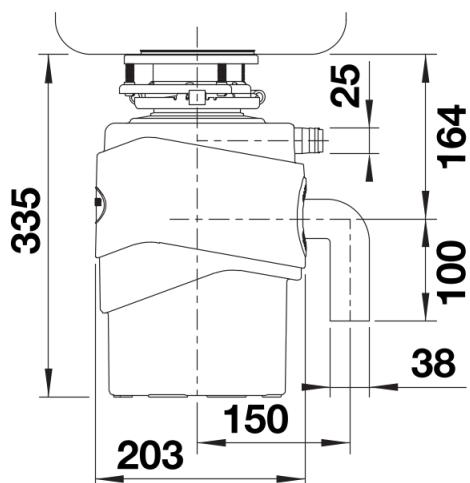

Pohled ze strany

---

automatické vypnutí: ano
frekvence: 50 Hz
funkce automatického obracení: ano
jmenovitý proud: 12 A
kapacita drticí komory: 1200 ml
materiál drticích komponent: stainless steel
max. spotřeba energie (W): 750 W
napětí: 230 V
ochrana proti přetížení: ano
ot./min: 1470 r/min
připojení myčky: ano
typ montáže: 3 bolt installation
typ motoru: střídavý proud
typ podávání: nepřetržitý
typ síťové zástrčky: E+F