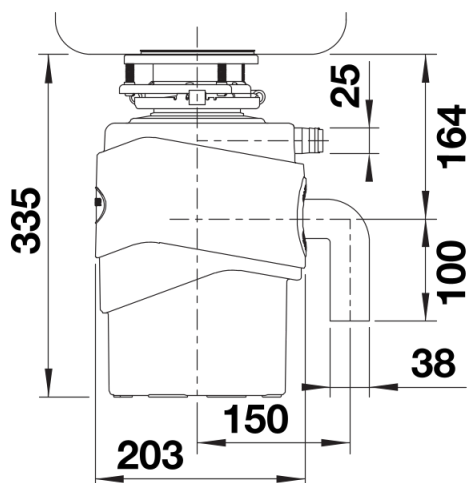

Pohled ze strany

---

automatické vypnutí: ano

frekvence: 50 Hz

funkce automatického obracení: žádný

jmenovitý proud: 10 A

kapacita drticí komory: 1200 ml

materiál drticích komponent: stainless steel

max. spotřeba energie (W): 750 W

napětí: 230 V

ochrana proti přetížení: ano

ot./min: 1470 r/min

připojení myčky: ano

typ montáže: 3 bolt installation

typ motoru: střídavý proud

typ podávání: nepřetržitý

typ síťové zástrčky: E+F