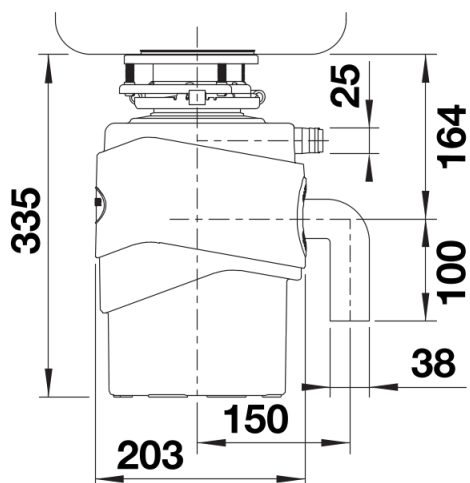

Datový list produktu FWD Medium

Č. pol. 526647

Přednost

- Pokročilý model pro pravidelnou likvidaci běžného množství odpadu z potravin v domácnosti
- Optimální příslušenství pro dřezy BLANCO
- Vysoce kvalitní a výkonný AC indukční motor
- Snadná instalace díky tříšroubovému instalačnímu systému
- Drticí komponenty z nerezové oceli
- 3 fáze drcení pro dosažení velmi jemných výsledků
- Objem drticí komory 1200 ml

Tipy pro plánování

- Je požadován 3 ½" odtokový otvor dřezu
- Váha výrobku: 10,2 kg
- Pevný přívodní napájecí kabel 90 cm
- Tlačítko Reset ve spodní části drtiče (přístupné)

Obsah dodávky

- Odnímatelná přepážka
- Zátka se sítkem pro uzavření dřezu
- Vzduchový spínač s krytem v chromu a oceli PVD
- L-trubka s připojením na myčku nebo přepad
- Připojení na přepad pro dřezy BLANCO
- Klíč pro montáž a uvolnění drtiče při ucpání

Detaily

Pohled ze strany

automatické vypnutí: ano

frekvence: 50 Hz

funkce automatického obracení: žádný

jmenovitý proud: 10 A

kapacita drticí komory: 1200 ml

materiál drticích komponent: stainless steel