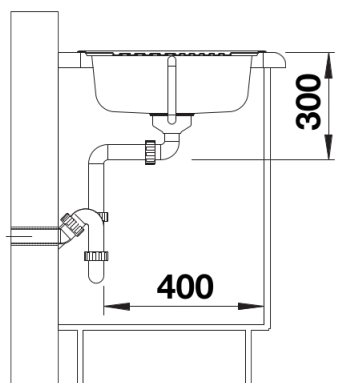

Datový list produktu TIPO 45 S Mini

Č. pol. 526773

Přednost

- Funkční design
- Velký dřez
- Kompaktní odkapová plocha
- S excentrickým ovládáním
- S 3 ½" nerezovým sítkovým ventilem
- Obostranné provedení

Obsah dodávky

- Odtoková sada s prostorově úspornou trubkou
- 3 ½" síťový ventil s excentrickým ovládním výpusti dřezu (otočné ovládní)

Detaily

Dohled

Výřez

Čelní pohled

Pohled ze strany