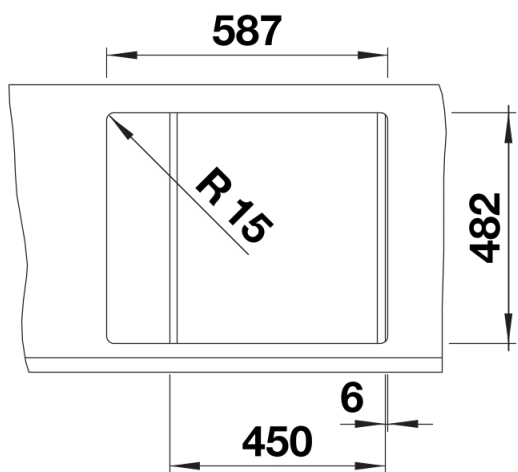

Datový list produktu TIPO 45 S Mini

Č. pol. 526773

Přednost

- Funkční design
- Velký dřez
- Kompaktní odkapová plocha
- S excentrickým ovládáním
- S 3 ½" nerezovým sítkovým ventilem
- Obostranné provedení

Obsah dodávky

- Odtoková sada s prostorově úspornou trubkou
- 3 ½" síťový ventil s excentrickým ovládním výpusti dřezu (otočné ovládní)

Detaily

Dohled

Výřez

Čelní pohled

Pohled ze strany