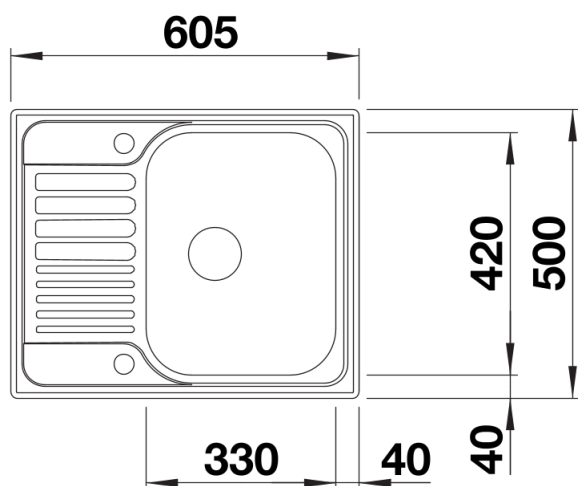

Datový list produktu TIPO 45 S Mini

Č. pol. 526773

Přednost

- Funkční design
- Velký dřez
- Kompaktní odkapová plocha
- S excentrickým ovládáním
- S 3 ½" nerezovým sítkovým ventilem
- Obostranné provedení

Obsah dodávky

- Odtoková sada s prostorově úspornou trubkou
- 3 ½" síťový ventil s excentrickým ovládním výpusti dřezu (otočné ovládní)

Detaily

Dohled

Výřez

Čelní pohled

Pohled ze strany