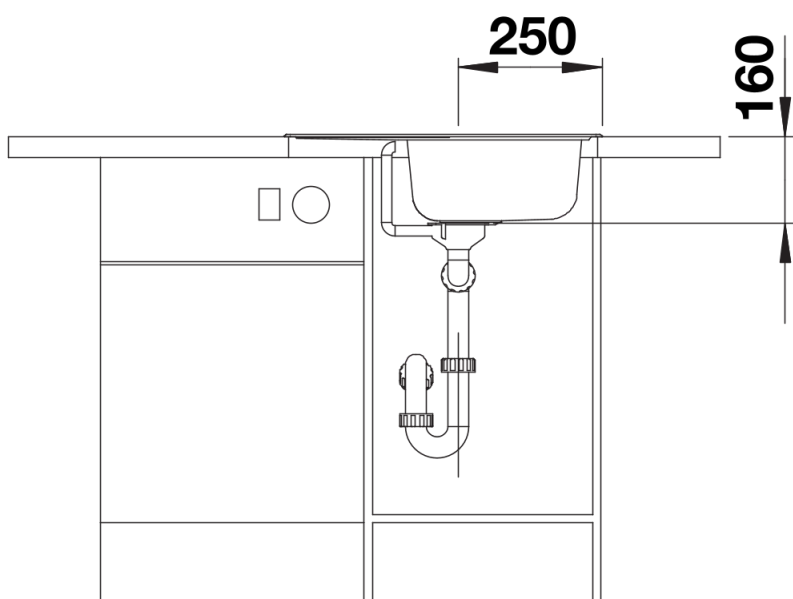

Datový list produktu TIPO 45 S Mini

Č. pol. 526773

Přednost

- Funkční design
- Velký dřez
- Kompaktní odkapová plocha
- S excentrickým ovládáním
- S 3 ½" nerezovým sítkovým ventilem
- Obostranné provedení

Obsah dodávky

- Odtoková sada s prostorově úspornou trubkou
- 3 ½" síťový ventil s excentrickým ovládním výpusti dřezu (otočné ovládní)

Detaily

Dohled

Výřez

Čelní pohled

Pohled ze strany