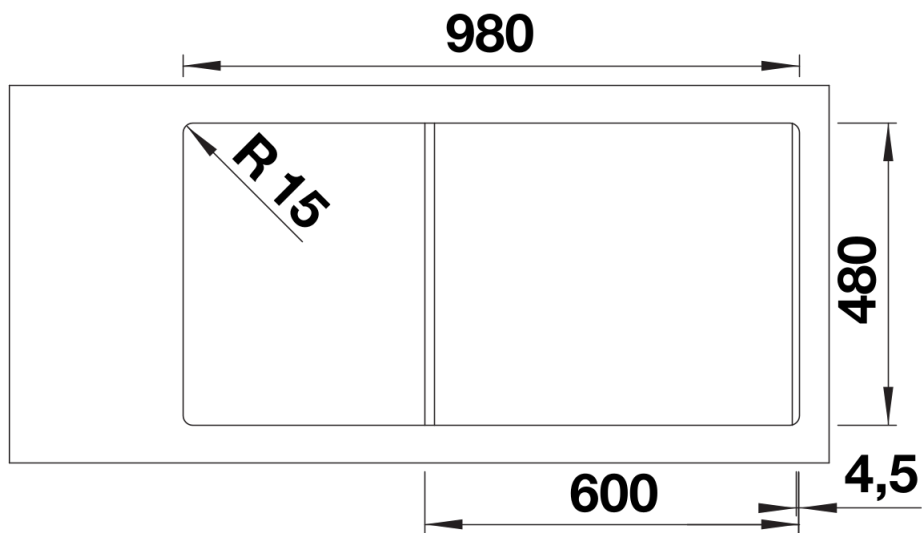

Datový list produktu ADIRA 6 S

Č. pol. 527601

Přednost

- Moderní dřez z materiálu Silgranit v krásných barvách s rozšířenou funkcí
- Vysoký komfort díky XL dřezu v kombinaci s praktickým odtokem a rovnou odkapovou plochou
- Součástí balení je multifunkční mřížka ADIRA, kterou lze použít k vytvoření horní úrovně dřezu nebo jako odkapávací plochu.
- Děrovaná miska se vejde do vedlejšího dřezu a je skvělá pro přípravné kroky při vaření, při kterých se pracuje s vodou. Lze ji také uložit do nádob FLEXON II a SELECT II ve spodní skříňce.
- Oboustranné provedení

Barvy

SILGRANIT černá

Dostupné barvy

- černá
- antracit
- šedá skála
- šedá vulkán
- bílá
- bílá soft
- tartufo
- kávová

Obsah dodávky

skládací mřížka ADIRA, multifunkční plastová miska, odtoková armatura s prostorově úspornou trubicí, 2x 3 1/2" sítkový ventil InFino s integrovaným ovládním výpusti (otočné ovládním) pro hlavní dřez

Detaily

Dohled

Výřez

Čelní pohled

Pohled ze strany