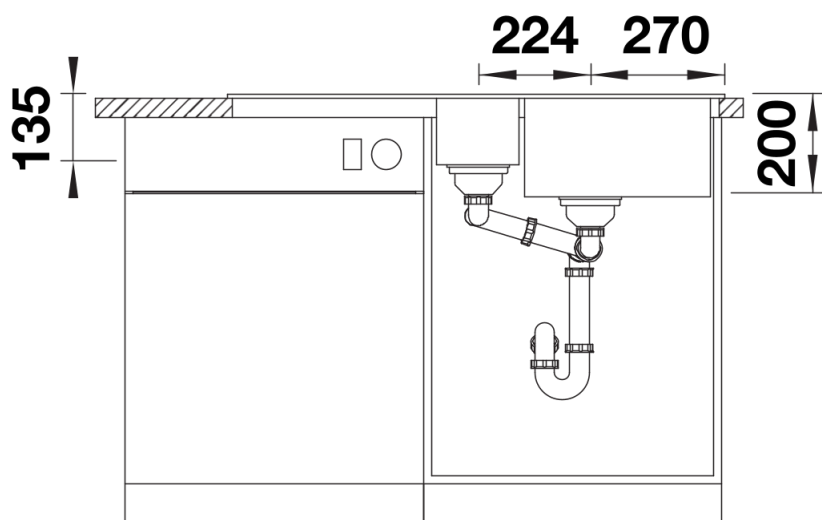

Datový list produktu ADIRA 6 S

Č. pol. 527601

Přednost

- Moderní dřez z materiálu Silgranit v krásných barvách s rozšířenou funkcí
- Vysoký komfort díky XL dřezu v kombinaci s praktickým odtokem a rovnou odkapovou plochou
- Součástí balení je multifunkční mřížka ADIRA, kterou lze použít k vytvoření horní úrovně dřezu nebo jako odkapávací plochu.
- Děrovaná miska se vejde do vedlejšího dřezu a je skvělá pro přípravné kroky při vaření, při kterých se pracuje s vodou. Lze ji také uložit do nádob FLEXON II a SELECT II ve spodní skříňce.
- Oboustranné provedení

Barvy

SILGRANIT černá

Dostupné barvy

- černá
- antracit
- šedá skála
- šedá vulkán
- bílá
- bílá soft
- tartufo
- kávová

Obsah dodávky

skládací mřížka ADIRA, multifunkční plastová miska, odtoková armatura s prostorově úspornou trubicí, 2x 3 1/2" sítkový ventil InFino s integrovaným ovládním výpusti (otočné ovládním) pro hlavní dřez

Detaily

Dohled

Výřez

Čelní pohled

Pohled ze strany