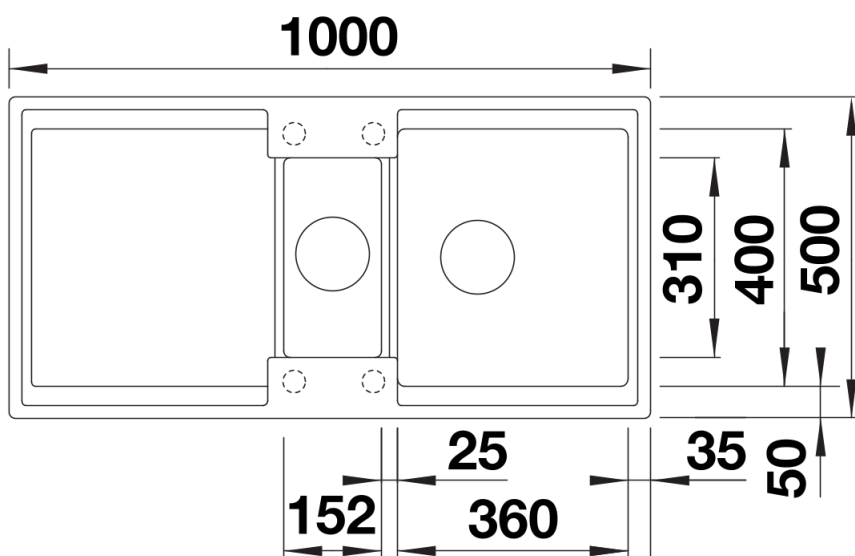

Datový list produktu ADIRA 6 S

Č. pol. 527601

Přednost

- Moderní dřez z materiálu Silgranit v krásných barvách s rozšířenou funkcí
- Vysoký komfort díky XL dřezu v kombinaci s praktickým odtokem a rovnou odkapovou plochou
- Součástí balení je multifunkční mřížka ADIRA, kterou lze použít k vytvoření horní úrovně dřezu nebo jako odkapávací plochu.
- Děrovaná miska se vejde do vedlejšího dřezu a je skvělá pro přípravné kroky při vaření, při kterých se pracuje s vodou. Lze ji také uložit do nádob FLEXON II a SELECT II ve spodní skříňce.
- Oboustranné provedení

Barvy

SILGRANIT černá

Dostupné barvy

- černá
- antracit
- šedá skála
- šedá vulkán
- bílá
- bílá soft
- tartufo
- kávová

Obsah dodávky

skládací mřížka ADIRA, multifunkční plastová miska, odtoková armatura s prostorově úspornou trubicí, 2x 3 1/2" sítkový ventil InFino s integrovaným ovládním výpusti (otočné ovládním) pro hlavní dřez

Detaily

Dohled

Výřez

Čelní pohled

Pohled ze strany