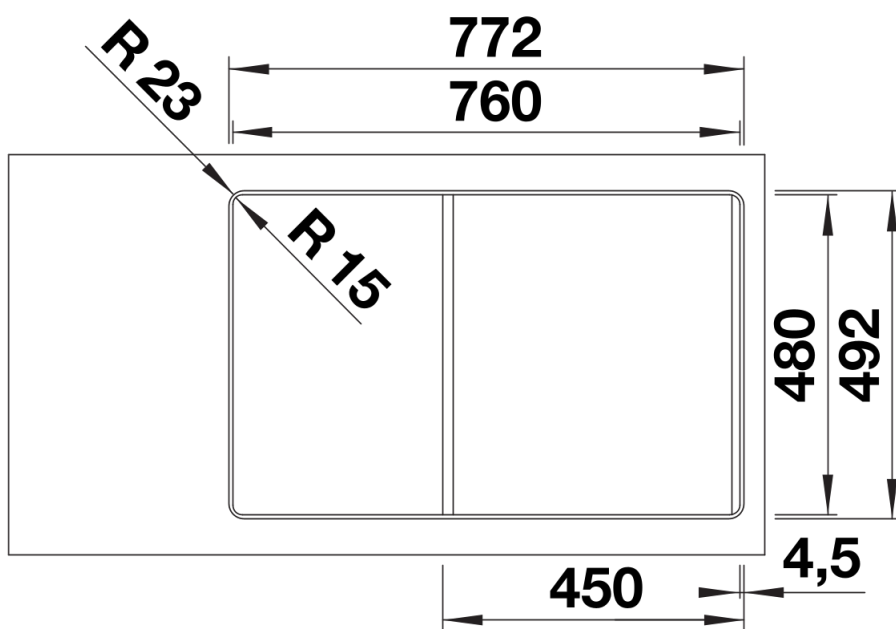

## Datový list produktu ADIRA 45 S-F

Č. pol. 527593

Přednost

---

Barvy

---

Dostupné barvy

černá  
antracit  
šedá skála  
šedá vulkán  
bílá  
bílá soft  
tartufo  
kávová

SILGRANIT černá

Detaily

---

Dohled

Výřez

Čelní pohled

Pohled ze strany