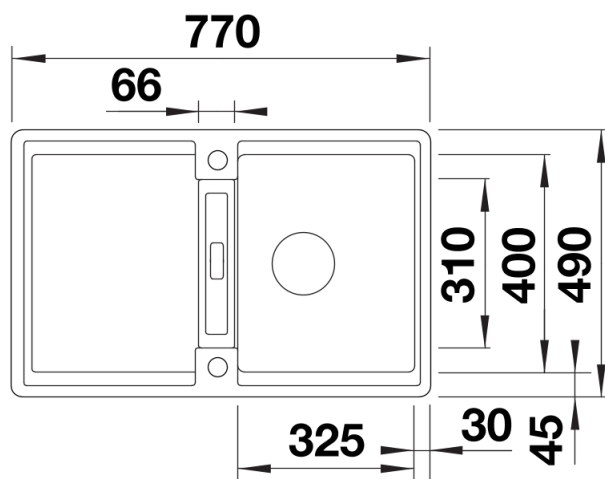

## Datový list produktu ADIRA 45 S-F

Č. pol. 527593

Přednost

---

Barvy

---

Dostupné barvy

černá  
antracit  
šedá skála  
šedá vulkán  
bílá  
bílá soft  
tartufo  
kávová

SILGRANIT černá

Detaily

---

Dohled

Výřez

Čelní pohled

Pohled ze strany