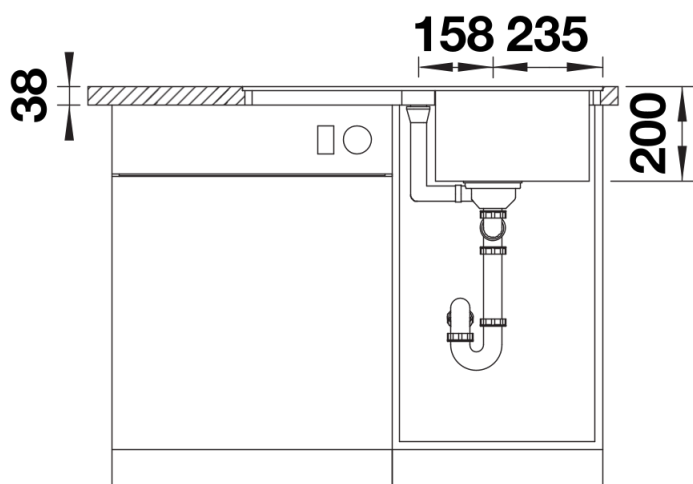

## Datový list produktu ADIRA 45 S-F

Č. pol. 527593

Přednost

---

Barvy

---

Dostupné barvy

černá  
antracit  
šedá skála  
šedá vulkán  
bílá  
bílá soft  
tartufo  
kávová

SILGRANIT černá

Detaily

---

Dohled

Výřez

Čelní pohled

Pohled ze strany