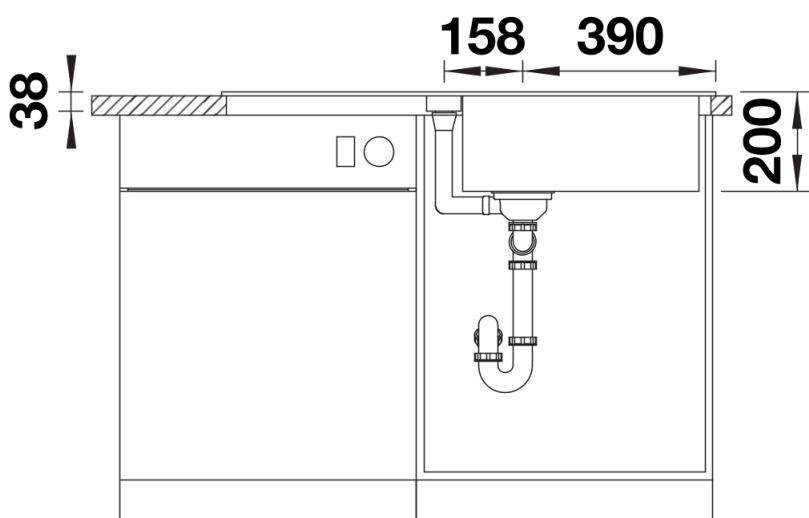

Datový list produktu ADIRA XL 6 S

Č. pol. 527617

Přednost

- Moderní dřez z materiálu Silgranit v krásných barvách s rozšířenou funkcí
- Vysoký komfort díky XL dřezu v kombinaci s praktickým odtokem a rovnou odkapovou plochou
- Součástí balení je multifunkční mřížka ADIRA, kterou lze použít k vytvoření horní úrovně dřezu nebo jako odkapávací plochu
- Oboustranné provedení

Barvy

SILGRANIT černá

Dostupné barvy

- černá
- antracit
- šedá skála
- šedá vulkán
- bílá
- bílá soft
- tartufo
- kávová

Obsah dodávky

skládací mřížka ADIRA, odtoková armatura s prostorově úspornou trubkou, 3 ½" sítkový ventil InFino integrovaným ovládním výpusti (otočné ovládní)

Detaily

Dohled

Výřez

Čelní pohled

Pohled ze strany