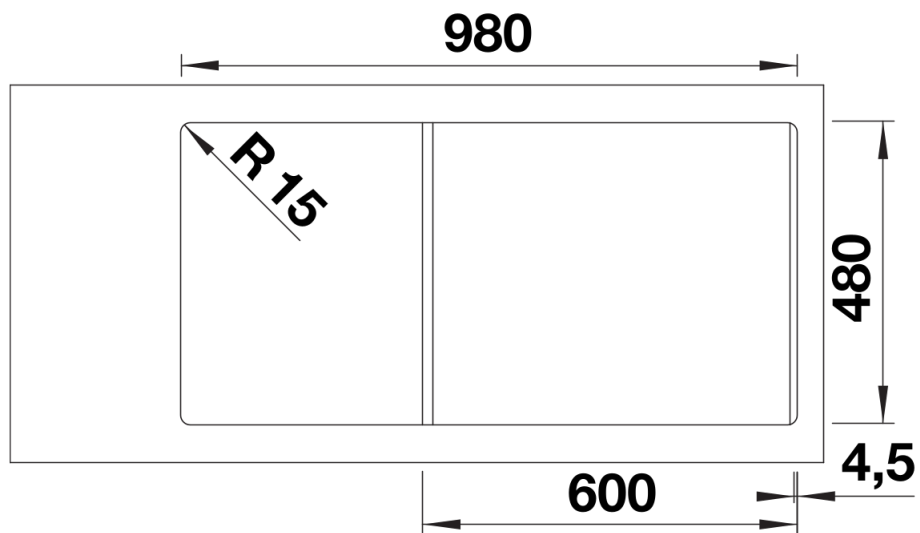

Datový list produktu ADIRA XL 6 S

Č. pol. 527617

Přednost

- Moderní dřez z materiálu Silgranit v krásných barvách s rozšířenou funkcí
- Vysoký komfort díky XL dřezu v kombinaci s praktickým odtokem a rovnou odkapovou plochou
- Součástí balení je multifunkční mřížka ADIRA, kterou lze použít k vytvoření horní úrovně dřezu nebo jako odkapávací plochu
- Oboustranné provedení

Barvy

SILGRANIT černá

Dostupné barvy

- černá
- antracit
- šedá skála
- šedá vulkán
- bílá
- bílá soft
- tartufo
- kávová

Obsah dodávky

skládací mřížka ADIRA, odtoková armatura s prostorově úspornou trubkou, 3 ½" sítkový ventil InFino integrovaným ovládním výpusti (otočné ovládní)

Detaily

Dohled

Výřez

Čelní pohled

Pohled ze strany