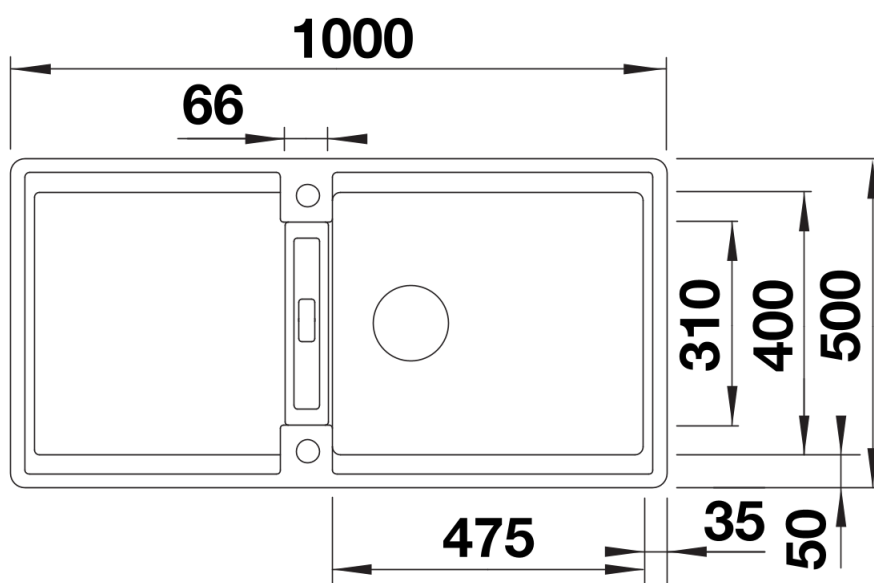

Datový list produktu ADIRA XL 6 S

Č. pol. 527617

Přednost

- Moderní dřez z materiálu Silgranit v krásných barvách s rozšířenou funkcí
- Vysoký komfort díky XL dřezu v kombinaci s praktickým odtokem a rovnou odkapovou plochou
- Součástí balení je multifunkční mřížka ADIRA, kterou lze použít k vytvoření horní úrovně dřezu nebo jako odkapávací plochu
- Oboustranné provedení

Barvy

SILGRANIT černá

Dostupné barvy

- černá
- antracit
- šedá skála
- šedá vulkán
- bílá
- bílá soft
- tartufo
- kávová

Obsah dodávky

skládací mřížka ADIRA, odtoková armatura s prostorově úspornou trubkou, 3 ½" sítkový ventil InFino integrovaným ovládním výpusti (otočné ovládní)

Detaily

Dohled

Výřez

Čelní pohled

Pohled ze strany