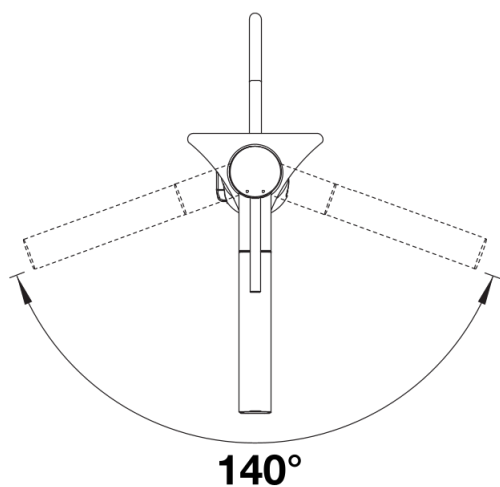

Datový list produktu ALTA-S II

Č. pol. 527545

Přednost

- Baterie s pákou nahoře ve štíhlém estetickém designu
- Vysoké raménko pro snadné plnění velkých hrnců a váz
- Výsuvná sprchová hadice s dvěma volitelnými proudy vody
- Raménko lze otočit o 140° pro větší dosah
- K dispozici také v nízkotlakém provedení
- K dispozici v barvách Silgranit a kovovém provedení pro dosažení krásné kombinace s kuchyňským dřezem

Barvy

Dostupné barvy

- černá
- antracit
- šedá skála
- šedá vulkán
- bílá
- bílá soft
- tartufo
- kávová

SILGRANIT-Look černá

Obsah dodávky

- Raménko lze otočit o 140° pro větší dosah
- Požadován otvor na baterii Ø 35 mm
- S keramickou kartuší
- Snadná a rychlá instalace profesionální baterie pomocí řešení BLANCOLock
- Flexibilní připojovací hadice o délce 700 mm a s maticemi 3/8" pro obzvláště snadnou a bezpečnou instalaci
- Patentovaný perlátor pro redukci usazování vodního kamene
- Stabilizační deska pro vyšší stabilitu baterie při montáži do nerezových dřezů
- Se zpětným ventilem, což zabraňuje zpětnému toku podle normy EN 1717
- Certifikace LGA
- Plánuje se certifikace DVGW

Detaily

Rozsah otáčení

Pohled ze strany