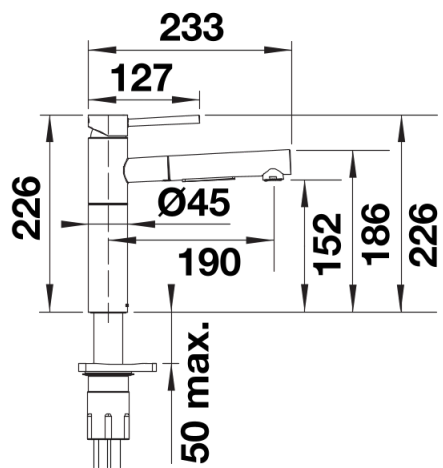

Datový list produktu ALTA-S II

Č. pol. 527545

Přednost

- Baterie s pákou nahoře ve štíhlém estetickém designu
- Vysoké raménko pro snadné plnění velkých hrnců a váz
- Výsuvná sprchová hadice s dvěma volitelnými proudy vody
- Raménko lze otočit o 140° pro větší dosah
- K dispozici také v nízkotlakém provedení
- K dispozici v barvách Silgranit a kovovém provedení pro dosažení krásné kombinace s kuchyňským dřezem

Barvy

Dostupné barvy

- černá
- antracit
- šedá skála
- šedá vulkán
- bílá
- bílá soft
- tartufo
- kávová

SILGRANIT-Look černá

Obsah dodávky

- Raménko lze otočit o 140° pro větší dosah
- Požadován otvor na baterii Ø 35 mm
- S keramickou kartuší
- Snadná a rychlá instalace profesionální baterie pomocí řešení BLANCOLock
- Flexibilní připojovací hadice o délce 700 mm a s maticemi 3/8" pro obzvláště snadnou a bezpečnou instalaci
- Patentovaný perlátor pro redukci usazování vodního kamene
- Stabilizační deska pro vyšší stabilitu baterie při montáži do nerezových dřezů
- Se zpětným ventilem, což zabraňuje zpětnému toku podle normy EN 1717
- Certifikace LGA
- Plánuje se certifikace DVGW

Detaily

Rozsah otáčení

Pohled ze strany