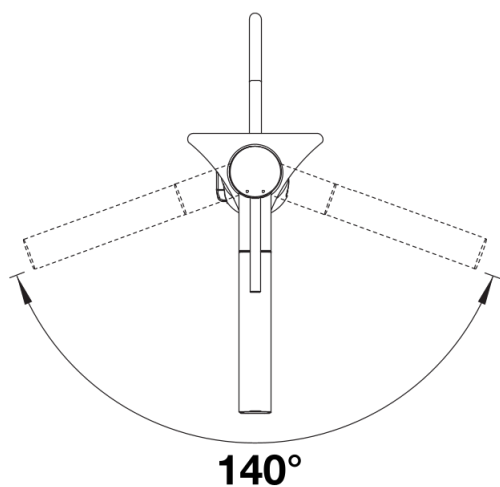

## Obsah dodávky

---

- Raménko lze otočit o 140° pro větší dosah
- Požadován otvor na baterii Ø 35 mm
- S keramickou kartuší
- Snadná a rychlá instalace profesionální baterie pomocí řešení BLANCOLock
- Flexibilní připojovací hadice o délce 700 mm a s maticemi 3/8" pro obzvláště snadnou a bezpečnou instalaci
- Patentovaný perlátor pro redukci usazování vodního kamene
- Stabilizační deska pro vyšší stabilitu baterie při montáži do nerezových dřezů
- Se zpětným ventilem, což zabraňuje zpětnému toku podle normy EN 1717
- Certifikace LGA
- Plánuje se certifikace DVGW

## Detaily

---

Rozsah otáčení

Pohled ze strany