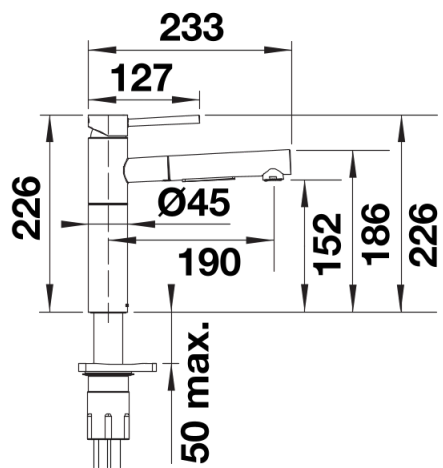

## Datový list produktu ALTA-S II

Č. pol. 527543

## Obsah dodávky

---

- Raménko lze otočit o 140° pro větší dosah
- Požadován otvor na baterii Ø 35 mm
- S keramickou kartuší
- Snadná a rychlá instalace profesionální baterie pomocí řešení BLANCOLock
- Flexibilní připojovací hadice o délce 700 mm a s maticemi 3/8" pro obzvláště snadnou a bezpečnou instalaci
- Patentovaný perlátor pro redukci usazování vodního kamene
- Stabilizační deska pro vyšší stabilitu baterie při montáži do nerezových dřezů
- Se zpětným ventilem, což zabraňuje zpětnému toku podle normy EN 1717
- Certifikace LGA
- Plánuje se certifikace DVGW

## Detaily

---

Rozsah otáčení

Pohled ze strany