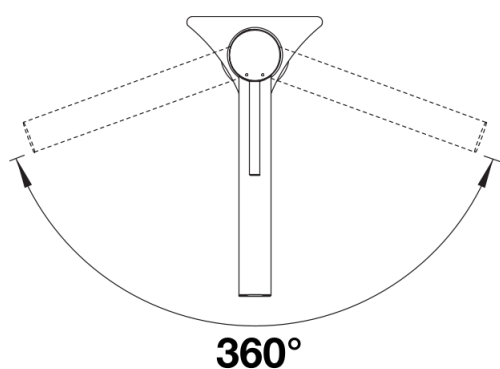

Datový list produktu ALTA II

Č. pol. 527538

Přednost

- Baterie s pákou nahoře ve štíhlém estetickém designu
- Vysoké raménko pro snadné plnění velkých hrnců a váz
- Raménko lze otočit o 360° pro větší rozsah
- K dispozici také v nízkotlakém provedení
- K dispozici v barvách Silgranit a kovovém provedení pro dosažení krásné kombinace s kuchyňským dřezem

Barvy

Dostupné barvy
černá matná

Speciální barvy černá matná

Obsah dodávky

- Raménko lze otočit o 360° pro větší dosah
- Požadován otvor na baterii Ø 35 mm
- S keramickou kartuší
- Snadná a rychlá instalace profesionální baterie pomocí řešení BLANCOLock
- Flexibilní připojovací hadice o délce 700 mm a s maticemi 3/8" pro obzvláště snadnou a bezpečnou instalaci
- Patentovaný perlátor pro redukci usazování vodního kamene
- Stabilizační deska pro vyšší stabilitu baterie při montáži do nerezových dřezů
- Certifikace LGA
- Plánuje se certifikace DVGW

Detaily

Rozsah otáčení

Pohled ze strany