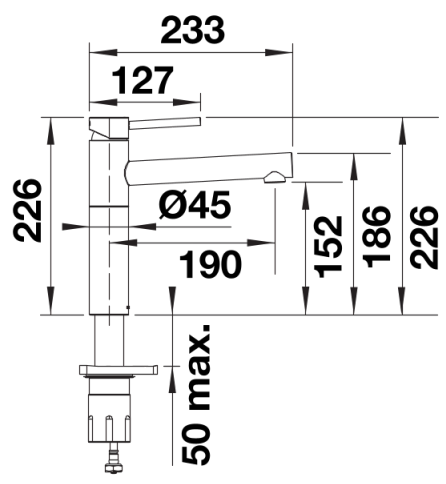

Datový list produktu ALTA II

Č. pol. 527538

Přednost

- Baterie s pákou nahoře ve štíhlém estetickém designu
- Vysoké raménko pro snadné plnění velkých hrnců a váz
- Raménko lze otočit o 360° pro větší rozsah
- K dispozici také v nízkotlakém provedení
- K dispozici v barvách Silgranit a kovovém provedení pro dosažení krásné kombinace s kuchyňským dřezem

Barvy

Dostupné barvy
černá matná

Speciální barvy černá matná

Obsah dodávky

- Raménko lze otočit o 360° pro větší dosah
- Požadován otvor na baterii Ø 35 mm
- S keramickou kartuší
- Snadná a rychlá instalace profesionální baterie pomocí řešení BLANCOLock
- Flexibilní připojovací hadice o délce 700 mm a s maticemi 3/8" pro obzvláště snadnou a bezpečnou instalaci
- Patentovaný perlátor pro redukci usazování vodního kamene
- Stabilizační deska pro vyšší stabilitu baterie při montáži do nerezových dřezů
- Certifikace LGA
- Plánuje se certifikace DVGW

Detaily

Rozsah otáčení

Pohled ze strany