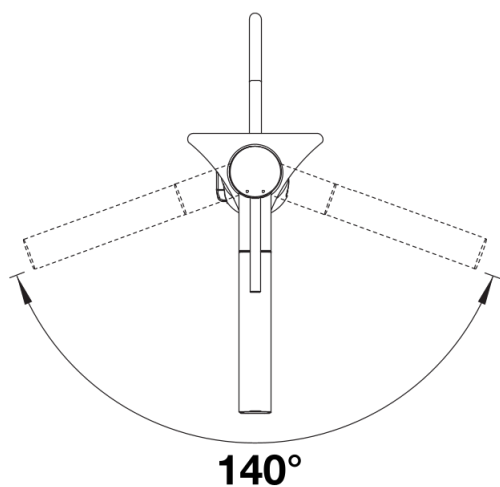

Datový list produktu ALTA-S II

Č. pol. 527553

Přednost

- Baterie s pákou nahoře ve štíhlém estetickém designu
- Vysoké raménko pro snadné plnění velkých hrnců a váz
- Výsuvná sprchová hadice s dvěma volitelnými proudy vody
- Raménko lze otočit o 140° pro větší dosah
- K dispozici také v nízkotlakém provedení
- K dispozici v barvách Silgranit a kovovém provedení pro dosažení krásné kombinace s kuchyňským dřezem

Barvy

Dostupné barvy

černá matná

Speciální barvy černá matná

Obsah dodávky

- Raménko lze otočit o 140° pro větší dosah
- Požadován otvor na baterii Ø 35 mm
- S keramickou kartuší
- Snadná a rychlá instalace profesionální baterie pomocí řešení BLANCOLock
- Flexibilní připojovací hadice o délce 700 mm a s maticemi 3/8" pro obzvláště snadnou a bezpečnou instalaci
- Patentovaný perlátor pro redukci usazování vodního kamene
- Stabilizační deska pro vyšší stabilitu baterie při montáži do nerezových dřezů
- Se zpětným ventilem, což zabraňuje zpětnému toku podle normy EN 1717
- Certifikace LGA
- Plánuje se certifikace DVGW

Detaily

Rozsah otáčení

Pohled ze strany