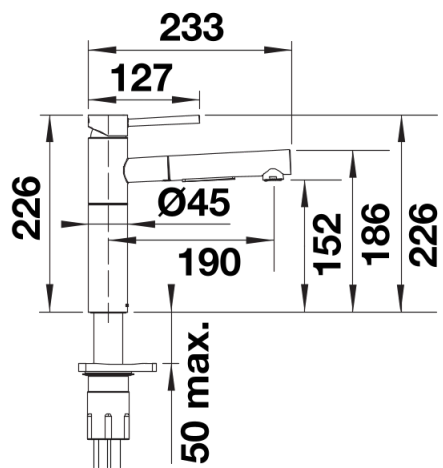

Datový list produktu ALTA-S II

Č. pol. 527553

Přednost

- Baterie s pákou nahoře ve štíhlém estetickém designu
- Vysoké raménko pro snadné plnění velkých hrnců a váz
- Výsuvná sprchová hadice s dvěma volitelnými proudy vody
- Raménko lze otočit o 140° pro větší dosah
- K dispozici také v nízkotlakém provedení
- K dispozici v barvách Silgranit a kovovém provedení pro dosažení krásné kombinace s kuchyňským dřezem

Barvy

Dostupné barvy

černá matná

Speciální barvy černá matná

Obsah dodávky

- Raménko lze otočit o 140° pro větší dosah
- Požadován otvor na baterii Ø 35 mm
- S keramickou kartuší
- Snadná a rychlá instalace profesionální baterie pomocí řešení BLANCOLock
- Flexibilní připojovací hadice o délce 700 mm a s maticemi 3/8" pro obzvláště snadnou a bezpečnou instalaci
- Patentovaný perlátor pro redukci usazování vodního kamene
- Stabilizační deska pro vyšší stabilitu baterie při montáži do nerezových dřezů
- Se zpětným ventilem, což zabraňuje zpětnému toku podle normy EN 1717
- Certifikace LGA
- Plánuje se certifikace DVGW

Detaily

Rozsah otáčení

Pohled ze strany