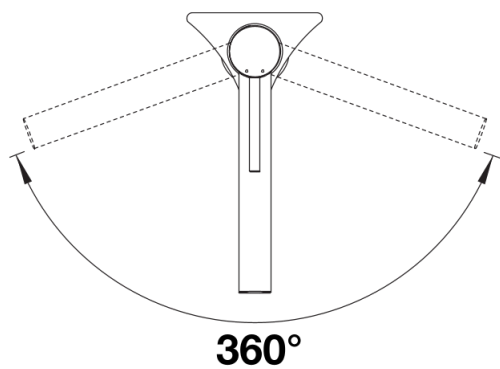

## Datový list produktu ALTA II

Č. pol. 527541

Přednost

---

Barvy

---

Dostupné barvy  
chrom

galvanický chrom

Rozsah otáčení

Pohled ze strany