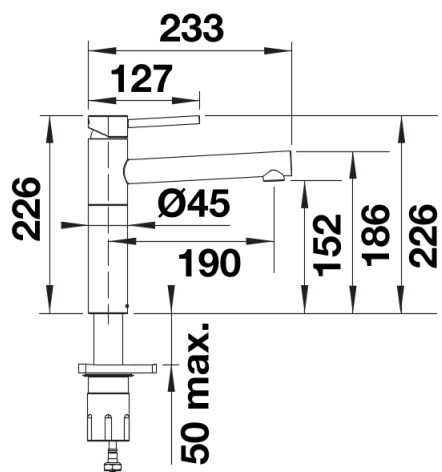

## Datový list produktu ALTA II

Č. pol. 527541

Přednost

---

Barvy

---

Dostupné barvy  
chrom

galvanický chrom

Rozsah otáčení

Pohled ze strany