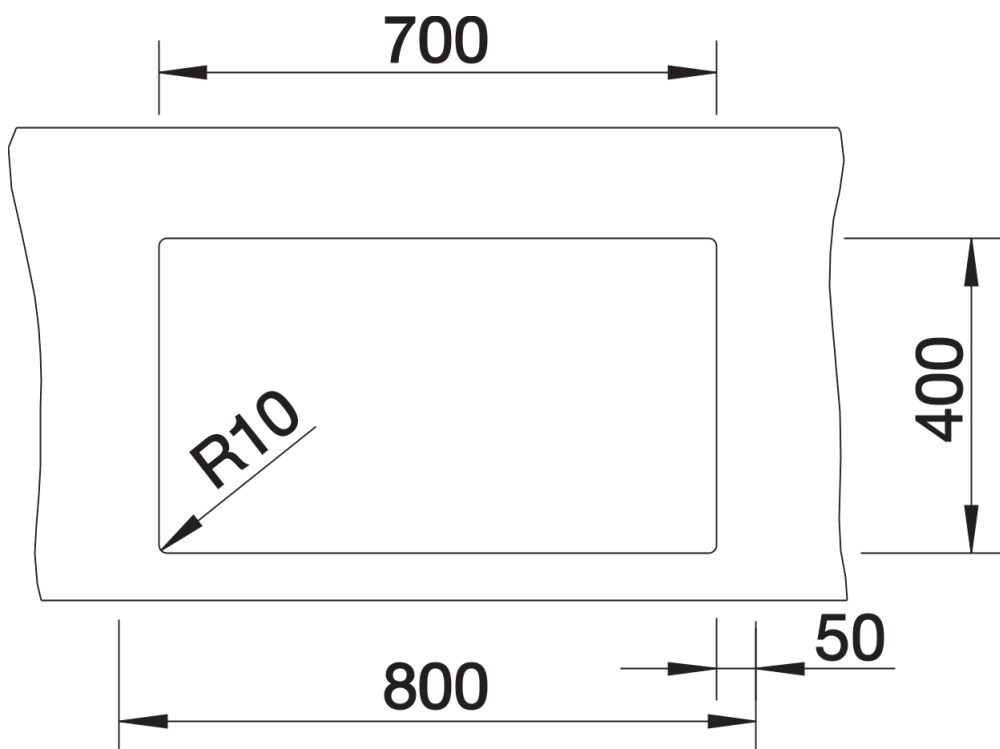

## Obsah dodávky

---

odtoková sada s prostorově úspornou trubicí, 3 ½" sítkový ventil InFino, upevňovací sada

## Detaily

---

Dohled

Výřez