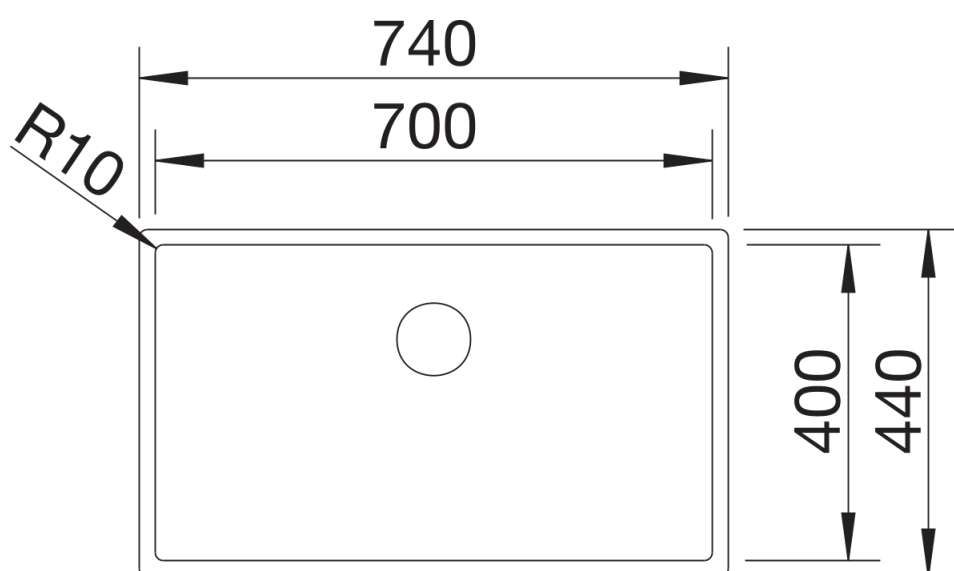

## Datový list produktu CLARON 700-U Dark Steel Edition

Č. pol. 527835

Přednost

---

- Eleganční a čistý design dřezu s výrazným tmavě šedým povrchem
- Příjemně hřejivý pocit díky kvalitní nerezové oceli bez povrchové úpravy
- Tato edice nabízí sladěný vzhled s armaturami z elegantní saténově tmavé oceli (přepad C-overflow a odtokový systém InFino)
- Výrazný rádius 10mm pro lepší design– při zachování funkčních výhod
- Optimální využití objemu dřezů díky jejich mimořádné hloubce a výrazným, malým poloměrům zaoblení
- Povrch se snadno čistí: bezproblémové odstranění otisků prstů a nečistot

## Obsah dodávky

---

odtoková sada s prostorově úspornou trubicí, 3 ½" sítkový ventil InFino, upevňovací sada

## Detaily

---

Dohled

Výřez