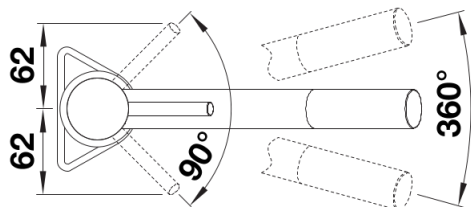

Datový list produktu KANO

Č. pol. 527647

Přednost

Barvy

Dostupné barvy
chrom

galvanický chrom

Detaily

Rozsah otáčení

Páčka z boku 2D

Pohled ze strany