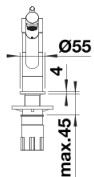

Datový list produktu KANO

Č. pol. 527647

Přednost

Barvy

Dostupné barvy
chrom

galvanický chrom

Detaily

Rozsah otáčení

Páčka z boku 2D

Pohled ze strany