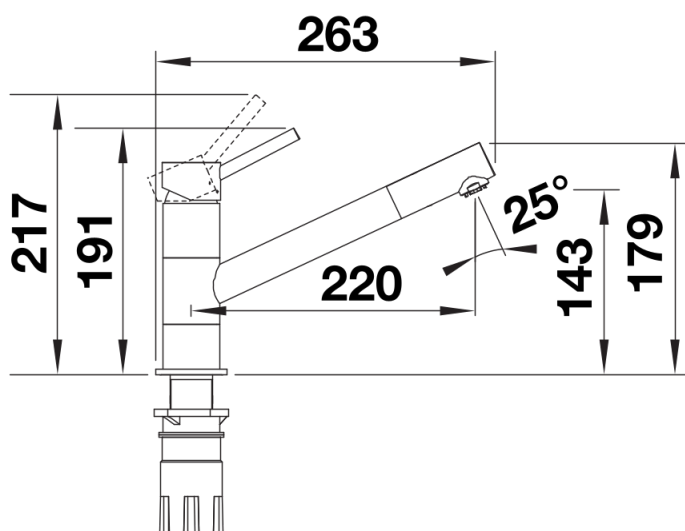

Datový list produktu KANO

Č. pol. 527647

Přednost

Barvy

Dostupné barvy
chrom

galvanický chrom

Detaily

Rozsah otáčení

Páčka z boku 2D

Pohled ze strany