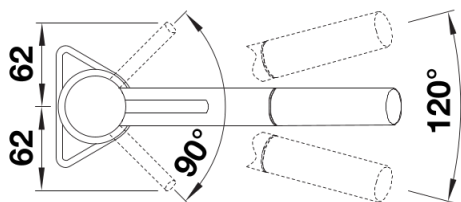

Datový list produktu KANO-S

Č. pol. 527648

Přednost

Barvy

Dostupné barvy
chrom

galvanický chrom

Detaily

Rozsah otáčení

Páčka z boku 2D

Pohled ze strany