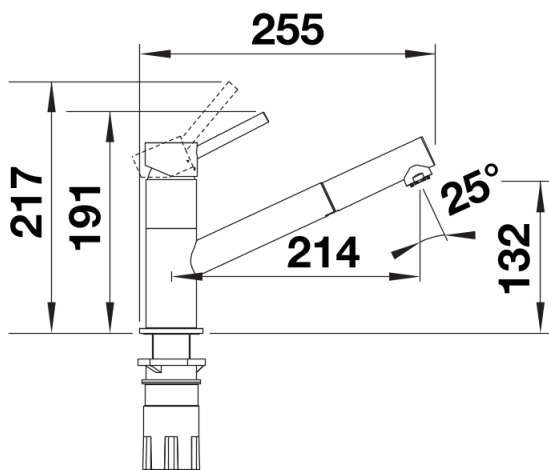

Datový list produktu KANO-S

Č. pol. 527648

Přednost

Barvy

Dostupné barvy
chrom

galvanický chrom

Detaily

Rozsah otáčení

Páčka z boku 2D

Pohled ze strany