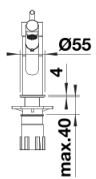

Datový list produktu KANO-S

Č. pol. 527648

Přednost

Barvy

Dostupné barvy
chrom

galvanický chrom

Detaily

Rozsah otáčení

Páčka z boku 2D

Pohled ze strany