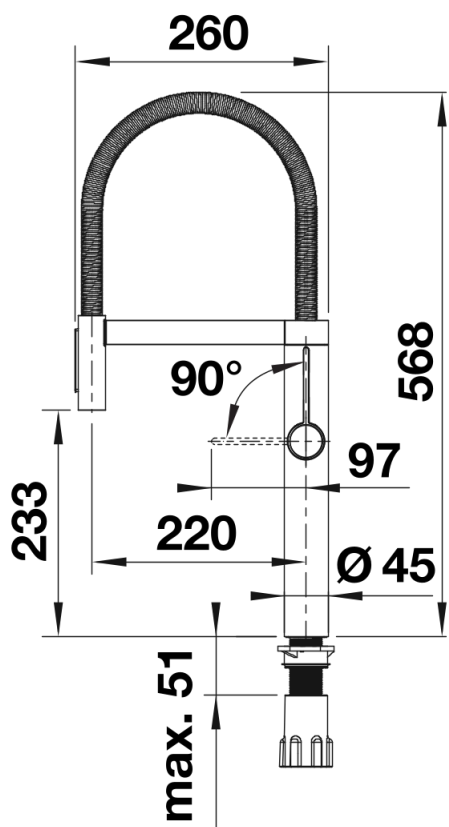

## Datový list produktu BLANCO CULINA-S II Sensor

Č. pol. 527462

## Obsah dodávky

---

- Připraveno pro připojení k 230V napájení pomocí síťové jednotky
- Záložní jednotka a baterie jsou součástí dodávky
- Raménko lze otočit o 180° pro větší dosah
- Požadován otvor na baterii  $\varnothing$  35 mm
- S kartuší a skříňkou s ventilem
- Snadná a rychlá instalace profesionální baterie pomocí řešení BLANCOLock
- Sprchová hadice s kovovým opláštěním
- Pružné připojovací hadice dlouhé 700 mm a  $\frac{3}{8}$ " matice pro obzvláště snadnou a bezpečnou instalaci
- Stabilizační deska pro vyšší stabilitu baterie při montáži do nerezových dřezů
- Se zpětným ventilem, což zabraňuje zpětnému toku podle normy EN 1717
- Certifikace LGA
- Plánuje se certifikace DVGW

## Rozsah otáčení

Páčka z boku 2D

Pohled ze strany