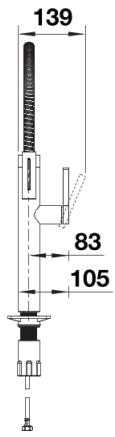

## Datový list produktu BLANCO CULINA-S II Sensor

Č. pol. 527462

## Obsah dodávky

---

- Připraveno pro připojení k 230V napájení pomocí síťové jednotky
- Záložní jednotka a baterie jsou součástí dodávky
- Raménko lze otočit o 180° pro větší dosah
- Požadován otvor na baterii  $\varnothing$  35 mm
- S kartuší a skříňkou s ventilem
- Snadná a rychlá instalace profesionální baterie pomocí řešení BLANCOLock
- Sprchová hadice s kovovým opláštěním
- Pružné připojovací hadice dlouhé 700 mm a  $\frac{3}{8}$ " matice pro obzvláště snadnou a bezpečnou instalaci
- Stabilizační deska pro vyšší stabilitu baterie při montáži do nerezových dřezů
- Se zpětným ventilem, což zabraňuje zpětnému toku podle normy EN 1717
- Certifikace LGA
- Plánuje se certifikace DVGW

## Rozsah otáčení

Páčka z boku 2D

Pohled ze strany