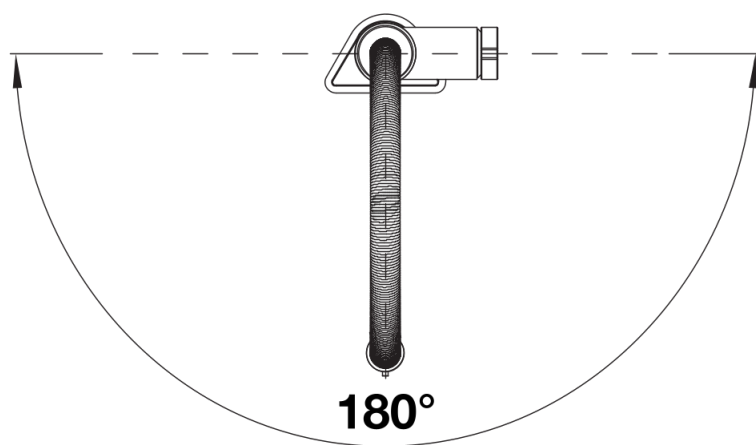

## Datový list produktu BLANCO CULINA-S II Sensor

Č. pol. 527462

## Rozsah otáčení

Páčka z boku 2D

Pohled ze strany