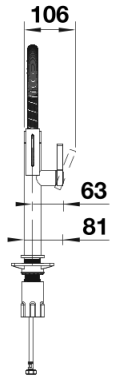

## Obsah dodávky

---

- Připraveno pro připojení k230V napájení pomocí síťové jednotky
- Záložní jednotka a baterie jsou součástí dodávky
- Raménko lze otočit o180° pro větší dosah
- Požadován otvor na baterii Ø 35mm
- S kartuší a skříňkou s ventilem
- Snadná a rychlá instalace profesionální baterie pomocí řešení BLANCOLock
- Sprchová hadice s kovovým opláštěním
- Pružné připojovací hadice dlouhé 700 mm a 3/8" matice pro obzvláště snadnou a bezpečnou instalaci
- Stabilizační deska pro vyšší stabilitu baterie při montáži do nerezových dřezů
- Se zpětným ventilem, což zabraňuje zpětnému toku podle normy EN 1717
- Plánuje se certifikace LGA
- Plánuje se certifikace DVGW

## Rozsah otáčení

Páčka z boku 2D

Pohled ze strany