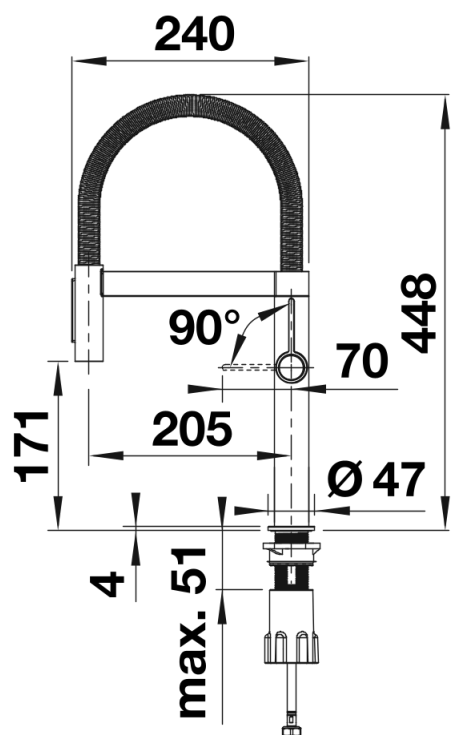

## Obsah dodávky

---

- Připraveno pro připojení k230V napájení pomocí síťové jednotky
- Záložní jednotka a baterie jsou součástí dodávky
- Raménko lze otočit o180° pro větší dosah
- Požadován otvor na baterii Ø 35mm
- S kartuší a skříňkou s ventilem
- Snadná a rychlá instalace profesionální baterie pomocí řešení BLANCOLock
- Sprchová hadice s kovovým opláštěním
- Pružné připojovací hadice dlouhé 700 mm a 3/8" matice pro obzvláště snadnou a bezpečnou instalaci
- Stabilizační deska pro vyšší stabilitu baterie při montáži do nerezových dřezů
- Se zpětným ventilem, což zabraňuje zpětnému toku podle normy EN 1717
- Plánuje se certifikace LGA
- Plánuje se certifikace DVGW

## Rozsah otáčení

Páčka z boku 2D

Pohled ze strany