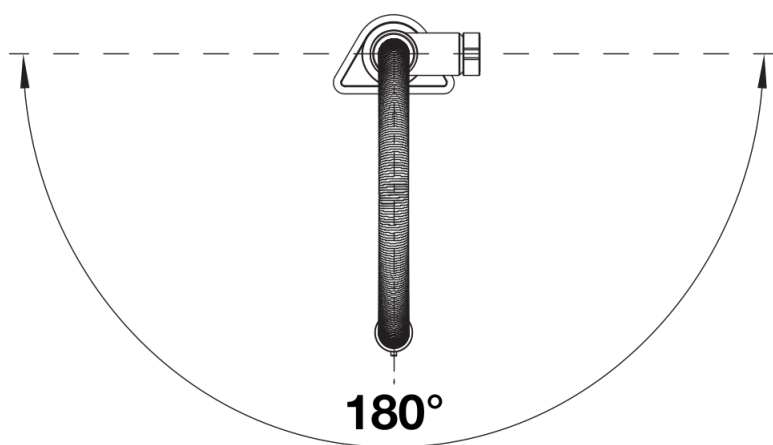

## Obsah dodávky

---

- Připraveno pro připojení k230V napájení pomocí síťové jednotky
- Záložní jednotka a baterie jsou součástí dodávky
- Raménko lze otočit o180° pro větší dosah
- Požadován otvor na baterii Ø 35mm
- S kartuší a skříňkou s ventilem
- Snadná a rychlá instalace profesionální baterie pomocí řešení BLANCOLock
- Sprchová hadice s kovovým opláštěním
- Pružné připojovací hadice dlouhé 700 mm a 3/8" matice pro obzvláště snadnou a bezpečnou instalaci
- Stabilizační deska pro vyšší stabilitu baterie při montáži do nerezových dřezů
- Se zpětným ventilem, což zabraňuje zpětnému toku podle normy EN 1717
- Plánuje se certifikace LGA
- Plánuje se certifikace DVGW

## Rozsah otáčení

Páčka z boku 2D

Pohled ze strany