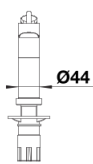

## Obsah dodávky

---

- Raménko otočné o 120° pro větší rozsah
- Nutný otvor pro baterii Ø 35 mm
- Kartuš s keramickými destičkami
- Patentovaný perlátor redukuje usazování vodního kamene
- Sprchová koncovka z plastu
- Sprchová hadice s nylonovým opletením
- Závaží pro spolehlivé zatažení sprchové hadice
- Pružné připojovací hadice 950 mm a 3/8" matice
- Stabilizační podložka ke zvýšení stability upevnění baterie při montáži do nerezových dřezů
- Se zpětným ventilem zabraňujícím zpětnému nasátí vody podle normy EN 1717

## Rozsah otáčení

Páčka z boku 2D

Pohled ze strany