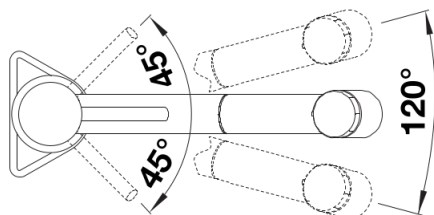

## Tipy pro plánování

---

- Minimální vzdálenost mezi dřezem a okenním křídlem 4,5 cm

## Obsah dodávky

---

- Raménko otočné o 120° pro větší rozsah
- Nutný otvor pro baterii Ø 35 mm
- Kartuš s keramickými destičkami
- Patentovaný perlátor redukuje usazování vodního kamene
- Sprchová koncovka z plastu
- Sprchová hadice s nylonovým opletením
- Závaží pro spolehlivé zatažení sprchové hadice
- Pružné připojovací hadice 950 mm a 3/8" matice
- Stabilizační podložka ke zvýšení stability upevnění baterie při montáži do nerezových dřezů
- Se zpětným ventilem zabraňujícím zpětnému nasátí vody podle normy EN 1717

## Rozsah otáčení

Páčka z boku 2D

Pohled ze strany