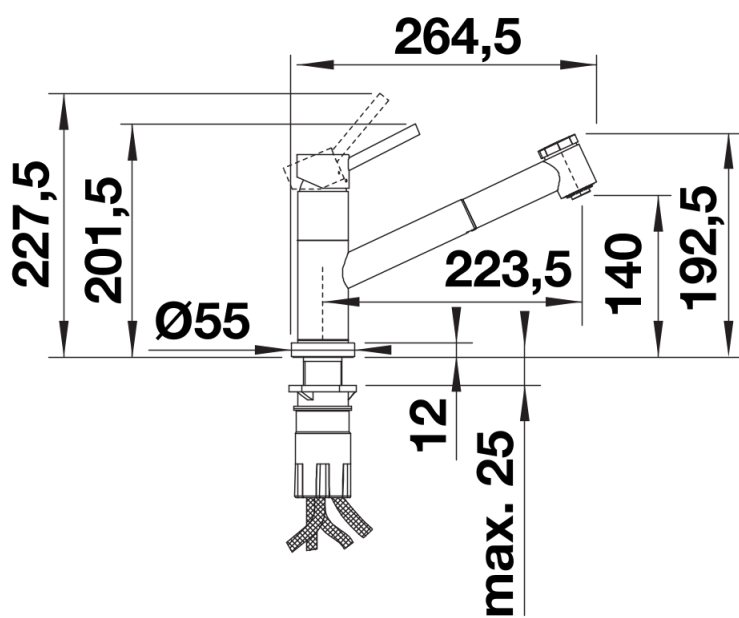

## Tipy pro plánování

---

- Minimální vzdálenost mezi dřezem a okenním křídlem 4,5 cm

## Obsah dodávky

---

- Raménko otočné o 120° pro větší rozsah
- Nutný otvor pro baterii Ø 35 mm
- Kartuš s keramickými destičkami
- Patentovaný perlátor redukuje usazování vodního kamene
- Sprchová koncovka z plastu
- Sprchová hadice s nylonovým opletením
- Závaží pro spolehlivé zatažení sprchové hadice
- Pružné připojovací hadice 950 mm a 3/8" matice
- Stabilizační podložka ke zvýšení stability upevnění baterie při montáži do nerezových dřezů
- Se zpětným ventilem zabraňujícím zpětnému nasátí vody podle normy EN 1717

## Rozsah otáčení

Páčka z boku 2D

Pohled ze strany