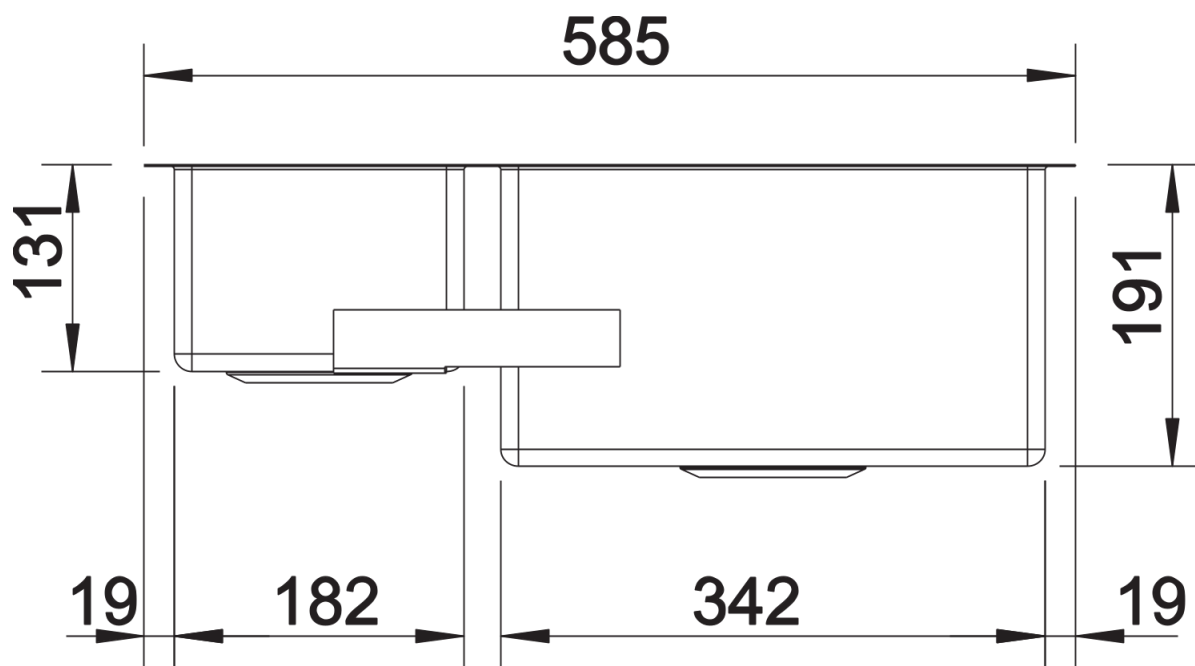

Datový list produktu CLARON 340/180-IF

Č. pol. 521607

Přednost

- Eleganční čistý design dřezu bez viditelného reliéfu dna
- Výrazný rádius 10 mm pro lepší design
- Optimální využití objemu dřezů díky jejich mimořádné hloubce, k tomu minimální možný rádius
- Plochý IF okraj
- Odtokový systém InFino – elegantně zabudovaný, se snadnou údržbou

Detaily

Dohled

Výřez

Čelní pohled