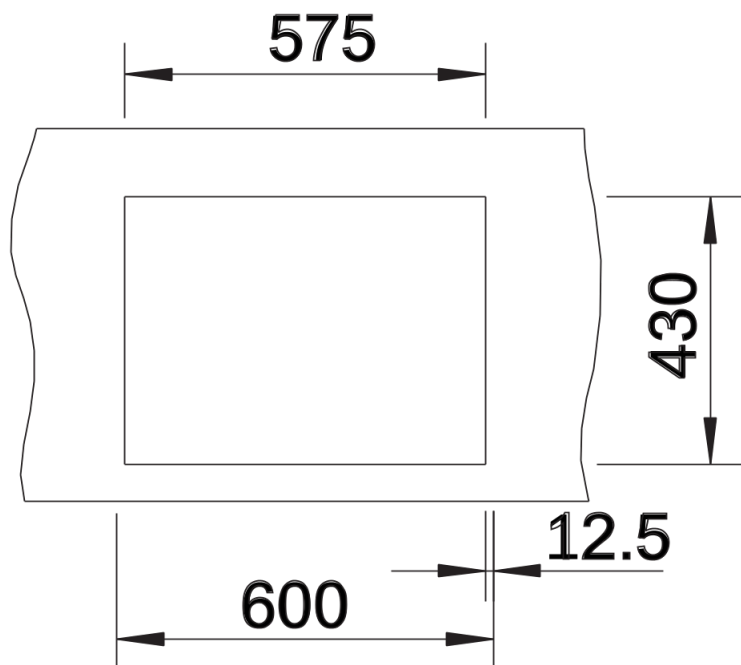

Datový list produktu CLARON 340/180-IF

Č. pol. 521607

Přednost

- Eleganční čistý design dřezu bez viditelného reliéfu dna
- Výrazný rádius 10 mm pro lepší design
- Optimální využití objemu dřezů díky jejich mimořádné hloubce, k tomu minimální možný rádius
- Plochý IF okraj
- Odtokový systém InFino – elegantně zabudovaný, se snadnou údržbou

Tipy pro plánování

- Upozornění: Při montáži kuchyňské baterie, ovládání výpusti dřezu nebo dávkovače mycího prostředku do laminovaných pracovních desek je nutná pružná těsnicí páska.

Obsah dodávky

- odtoková sada s prostorově úspornou trubkou
- 2 x 3 ½" sítkový ventil InFino
- přípeňovací sada

Detaily

Dohled

Výřez

Čelní pohled