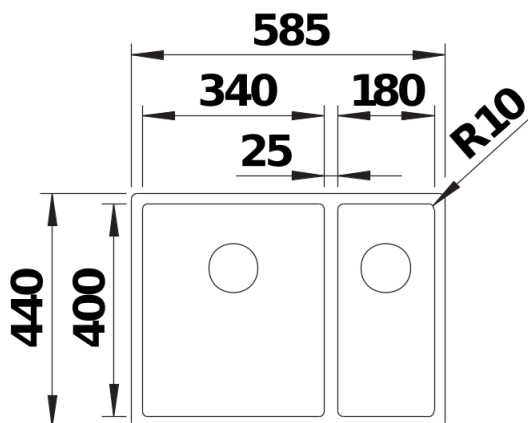

Datový list produktu CLARON 340/180-IF

Č. pol. 521607

Přednost

- Eleganční čistý design dřezu bez viditelného reliéfu dna
- Výrazný rádius 10 mm pro lepší design
- Optimální využití objemu dřezů díky jejich mimořádné hloubce, k tomu minimální možný rádius
- Plochý IF okraj
- Odtokový systém InFino – elegantně zabudovaný, se snadnou údržbou

Tipy pro plánování

- Upozornění: Při montáži kuchyňské baterie, ovládání výpusti dřezu nebo dávkovače mycího prostředku do laminovaných pracovních desek je nutná pružná těsnicí páska.

Obsah dodávky

- odtoková sada s prostorově úspornou trubkou
- 2 x 3 ½" sítkový ventil InFino
- přípeňovací sada

Detaily

Dohled

Výřez

Čelní pohled