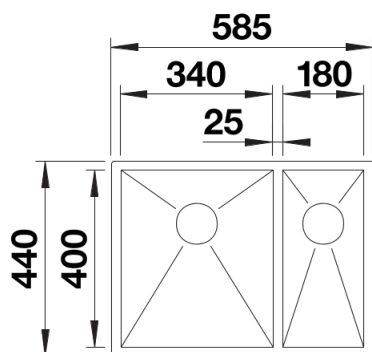

Tipy pro plánování

- Upozornění: dostupné rovněž v provedení pro zabudování do roviny.

* Upozornění k rozsahu dodávky:
pro modely pro spodní montáž bez plochy pro baterii je v případě použití ovládání výpusti dřezu s táhlem nutná sada pro dovybavení táhlem.
Doporučujeme: položka č. 232459

Obsah dodávky

odtoková* sada s prostorově úspornou trubkou, sítkový ventil InFino 2 x 3 1/2", připevňovací sada

Detaily

Dohled